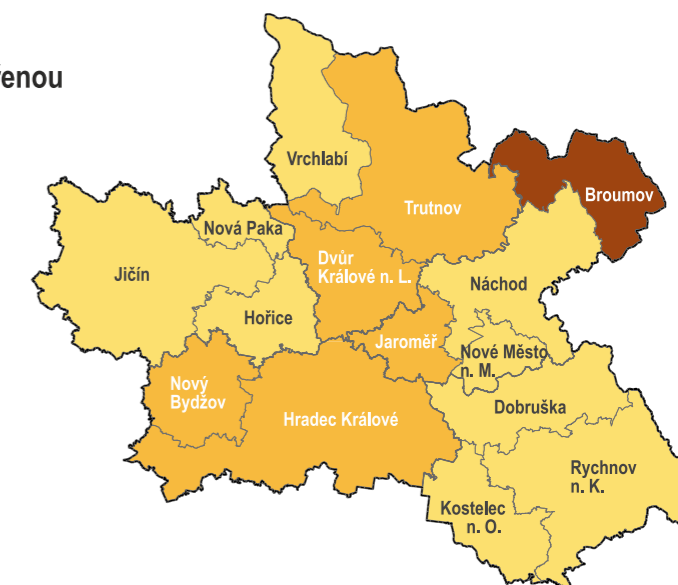

PODÍL NEZAMĚŠTNANÝCH OSOB vyjadřuje podíl dosažitelných uchazečů o zaměstnání v evidenci úřadu práce ve věku 15–64 let ze všech obyvatel ve stejném věku.

Podíl nezaměstnaných osob v Královéhradeckém kraji dlouhodobě klesá. V porovnání s průměrem za Českou republiku byl v roce 2016 v kraji podíl nezaměstnaných o 1,1 procentního bodu nižší. Nejvyšší podíl nezaměstnaných osob byl ve správním obvodu ORP Broumov – 8,4 %, nejnižší ve správním obvodu ORP Kostelec nad Orlicí – 1,6 %.

Zdroj dat: Český statistický úřad

Podíl nezaměstnaných osob v obcích KHK v roce 2016

Podíl nezaměstnaných osob v krajích ČR v roce 2016

Podíl nezaměstnaných osob ve správních obvodech obcí s rozšířenou působností KHK v roce 2016