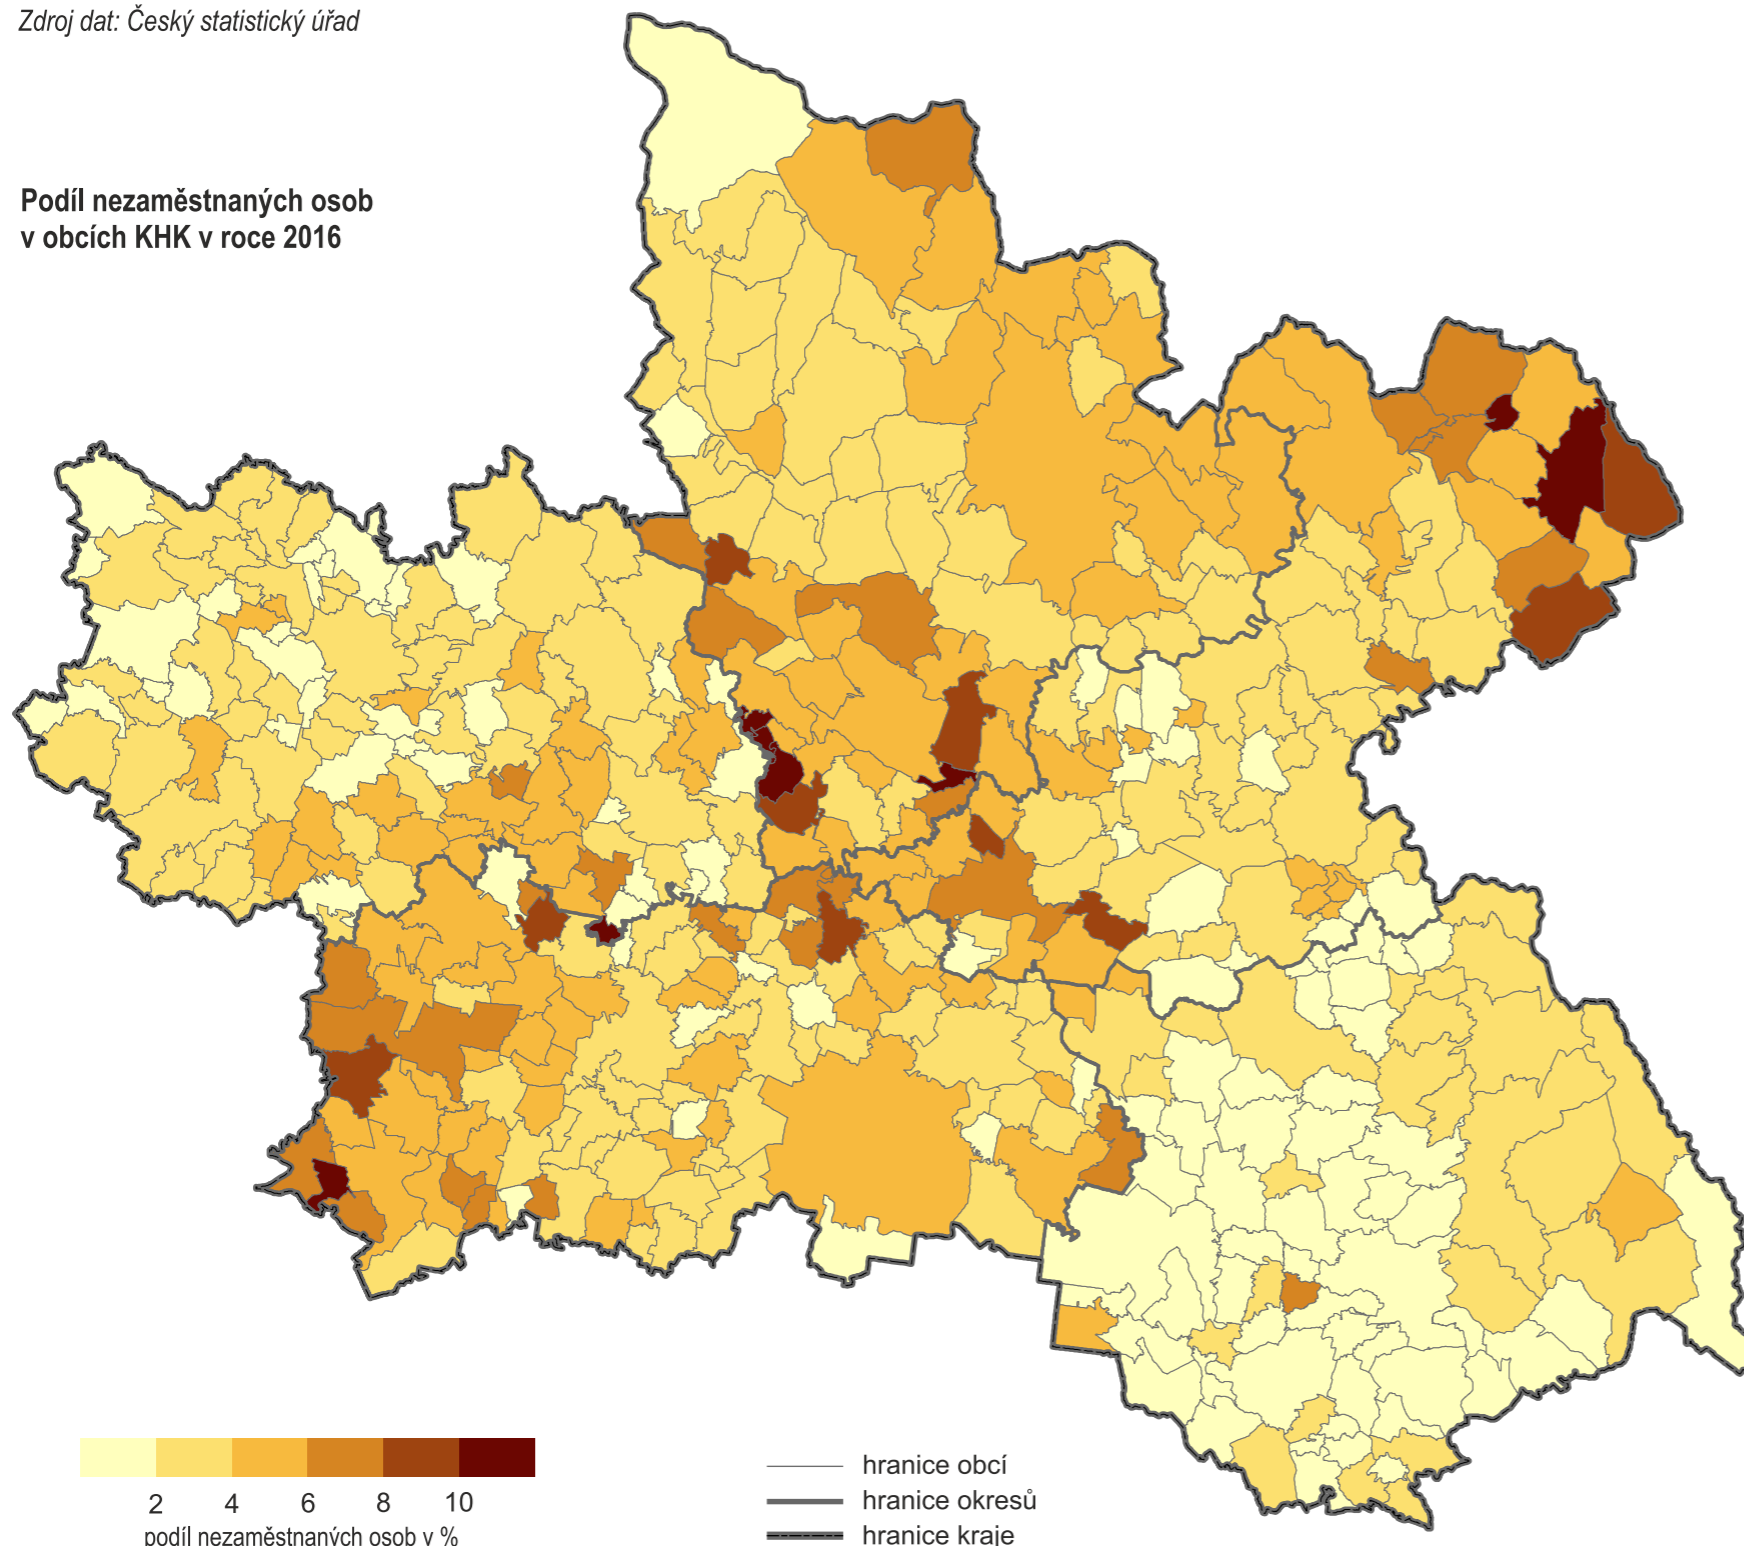

PODÍL NEZAMĚŠTNANÝCH OSOB vyjadřuje podíl dosažitelných uchazečů o zaměstnání v evidenci úřadu práce ve věku 15–64 let ze všech obyvatel ve stejném věku.

Podíl nezaměstnaných osob v Královéhradeckém kraji dlouhodobě klesá. V porovnání s průměrem za Českou republiku byl v roce 2016 v kraji podíl nezaměstnaných o 1,1 procentního bodu nižší. Nejvyšší podíl nezaměstnaných osob byl ve správním obvodu ORP Broumov – 8,4 %, nejnižší ve správním obvodu ORP Kostelec nad Orlicí – 1,6 %.

Zdroj dat: Český statistický úřad

Podíl nezaměstnaných osob v obcích KHK v roce 2016

Podíl nezaměstnaných osob v krajích ČR v roce 2016

Podíl nezaměstnaných osob ve správních obvodech obcí s rozšířenou působností KHK v roce 2016

Podíl nezaměstnaných osob ve správních obvodech obcí s rozšířenou působností KHK v letech 2010 a 2016