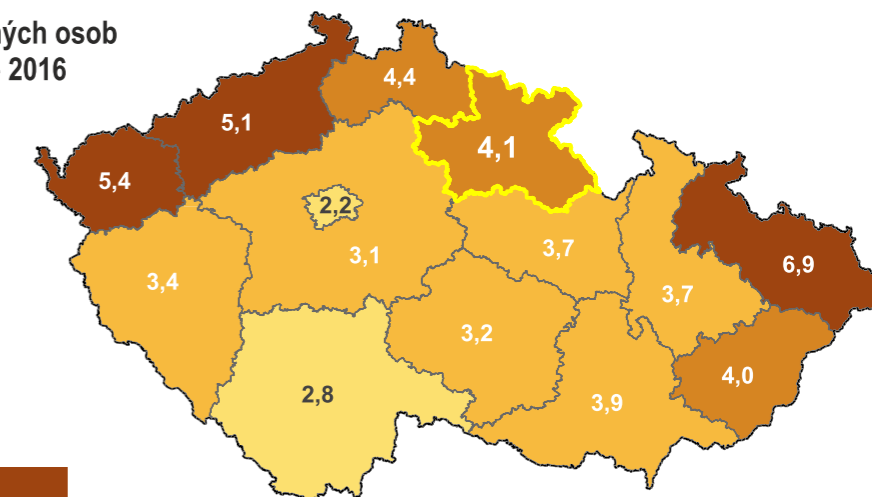

PODÍL NEZAMĚŠTNANÝCH OSOB vyjadřuje podíl dosažitelných uchazečů o zaměstnání v evidenci úřadu práce ve věku 15–64 let ze všech obyvatel ve stejném věku.

Podíl nezaměstnaných osob v Královéhradeckém kraji dlouhodobě klesá. V porovnání s průměrem za Českou republiku byl v roce 2016 v kraji podíl nezaměstnaných o 1,1 procentního bodu nižší. Nejvyšší podíl nezaměstnaných osob byl ve správním obvodu ORP Broumov – 8,4 %, nejnižší ve správním obvodu ORP Kostelec nad Orlicí – 1,6 %.

Zdroj dat: Český statistický úřad

Podíl nezaměstnaných osob v obcích KHK v roce 2016

Podíl nezaměstnaných osob v krajích ČR v roce 2016

Podíl nezaměstnaných osob ve správních obvodech obcí s rozšířenou působností KHK v roce 2016

Podíl nezaměstnaných osob ve správních obvodech obcí s rozšířenou působností KHK v letech 2010 a 2016