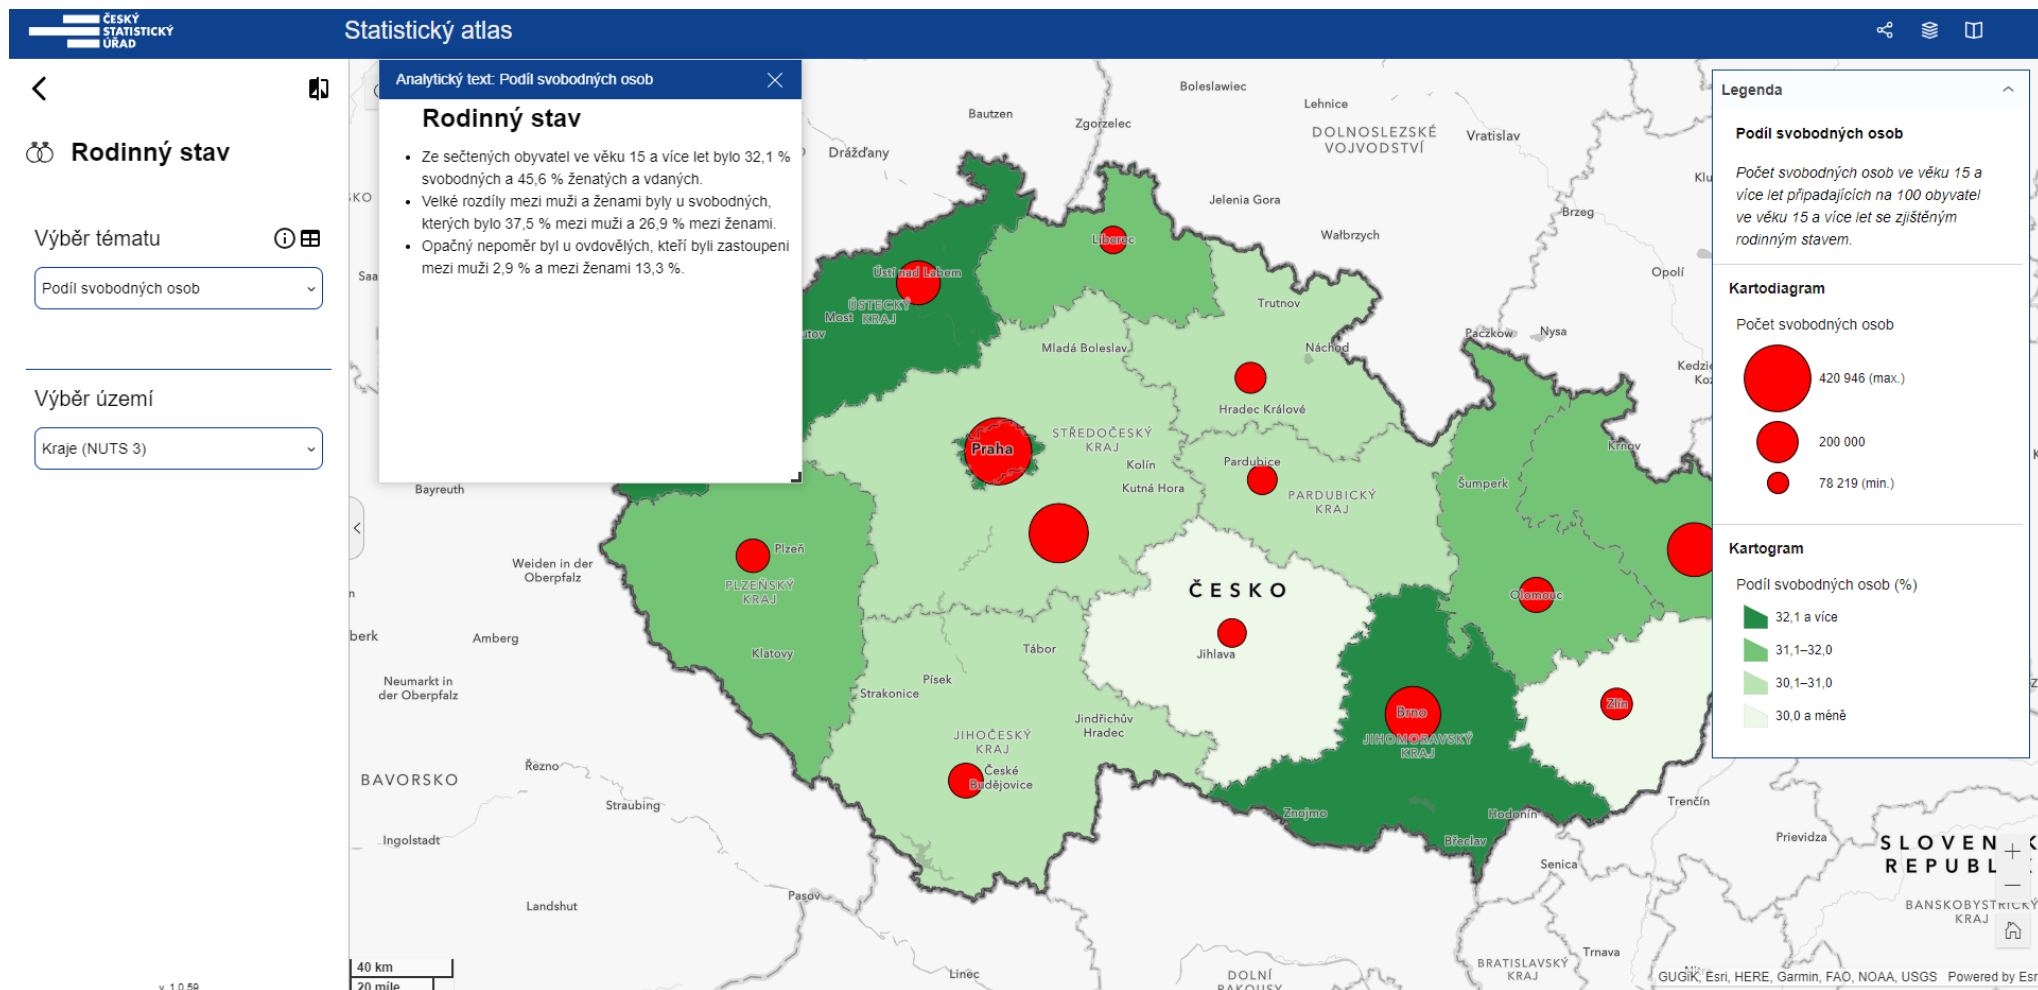

### Mapové aplikace

### Služby

**Statistický atlas** ⓘ  
vybrané statistické údaje v interaktivních tematických mapách

**Katalogové** ⓘ  
vyhledávání, prohlížení a stahování datových sad a jejich metadat

**Dojíždka** ⓘ  
dojíždka a vyjíždka do zaměstnání a škol v interaktivních mapách

**Geoprostorové** ⓘ  
API pro poskytování vybraných statistických údajů ve formě georeportu

**Statistické georeporty** ⓘ  
vybrané statistické údaje za libovolně vymezené území na úrovni gridů

# Statistický geoportál - Dojíždka