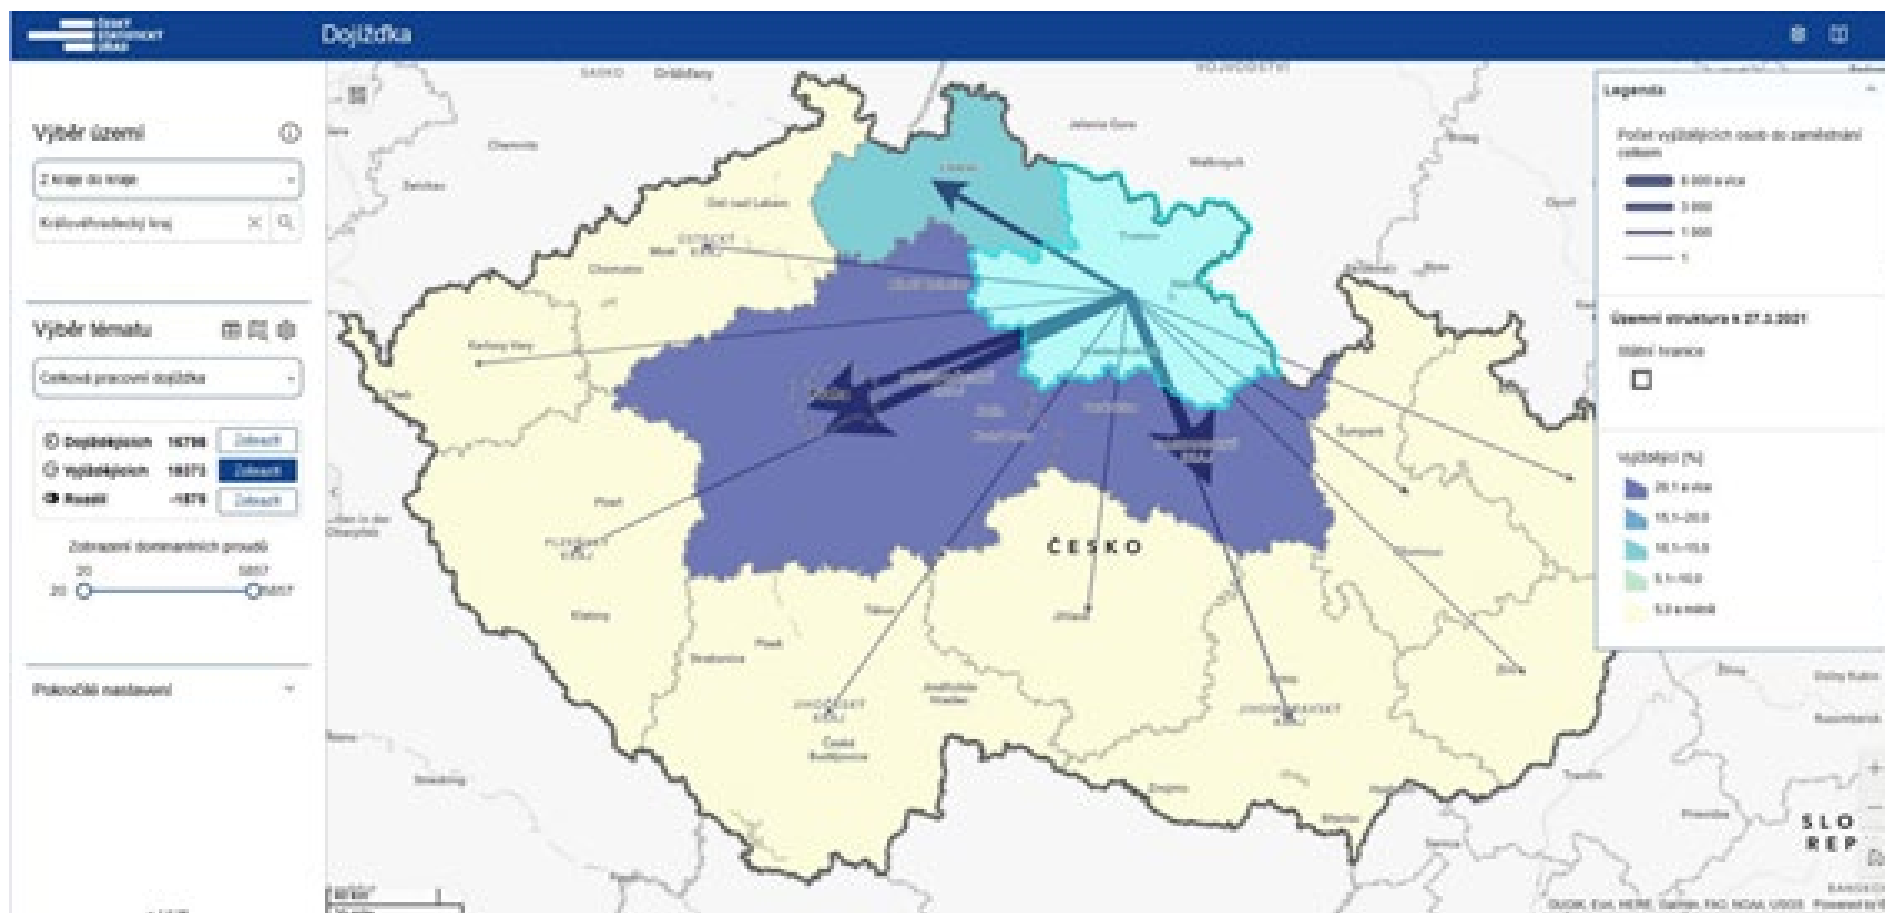

Statistický geoportál - Dojíždka