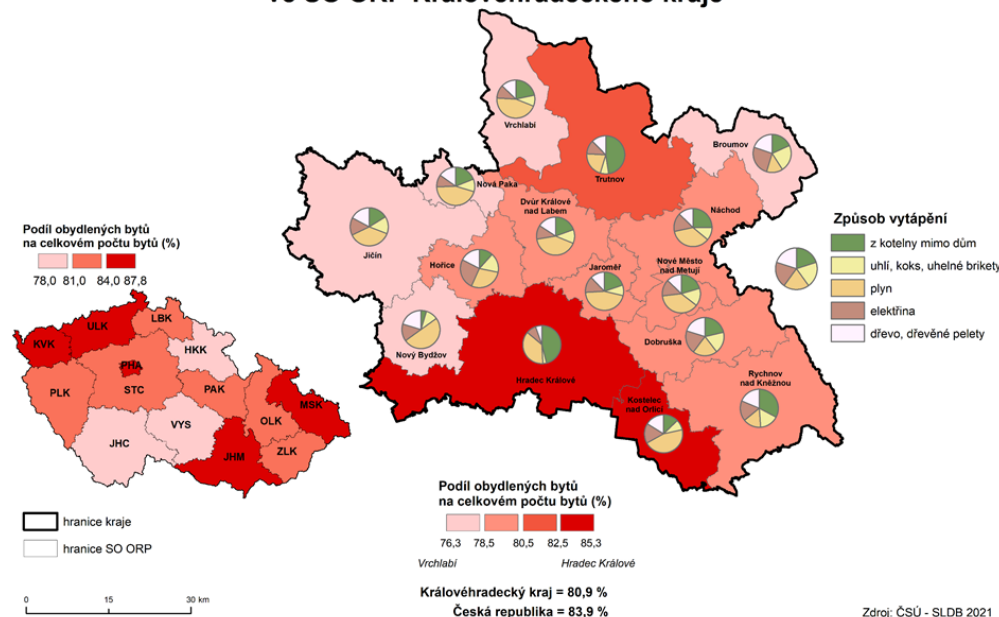

# Obce Královéhradecka - 2023

- navíc data ze SLDB 2021 za obce a 15 kartogramů

Obyvatelstvo podle rodinného stavu ve SO ORP Královéhradeckého kraje

Zdroj: ČSÚ - SLDB 2021

Byty podle používané energie k vytápění ve SO ORP Královéhradeckého kraje

Zdroj: ČSÚ - SLDB 2021