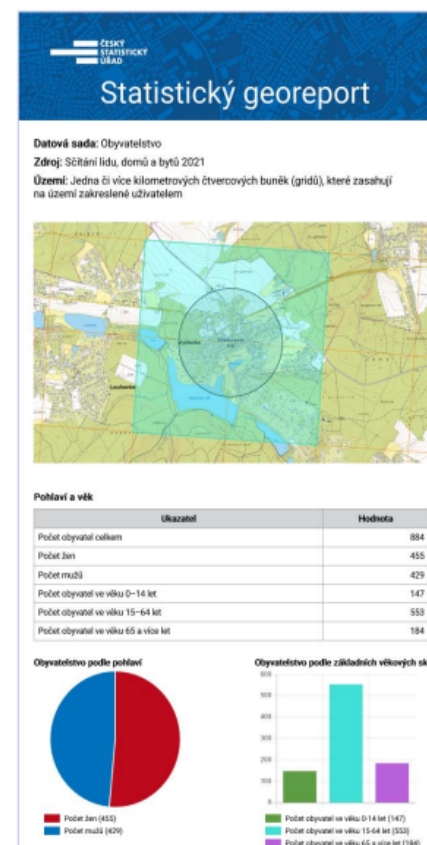

Statistický geoportál – Statistické georeporty

Statistické georeporty

- aplikace pro zobrazení statistických dat za uživatelem libovolně vymezené území na úrovni kilometrových čtvercových buněk (gridů)
- možnost vymezení území pomocí obdélníku, polygonu či kružnice
- agregované údaje za čtvercové buňky (gridy) 1x1 km, které zasahují na území vymezené uživatelem a splňují podmínky ochrany statistické důvěrnosti
- výstupem georeport s tabulkami a grafy za vybraná témata
- možnost zobrazení georeportu jako PDF či HTML souboru
- možnost exportu výsledků georeportu do formátu CSV