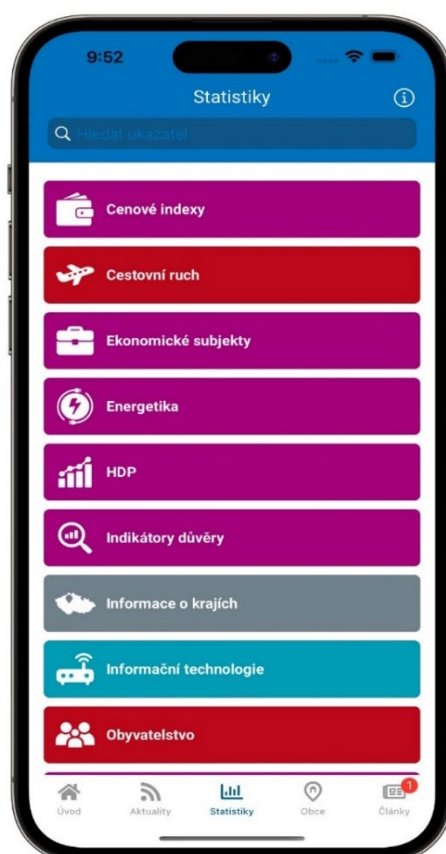

Mobilní aplikace ČSÚ a informace o obcích podle polohy

- zdarma ke stažení v Google Play, v App Store
- **Obce (GPS) – nově letos statistické informace o obcích**