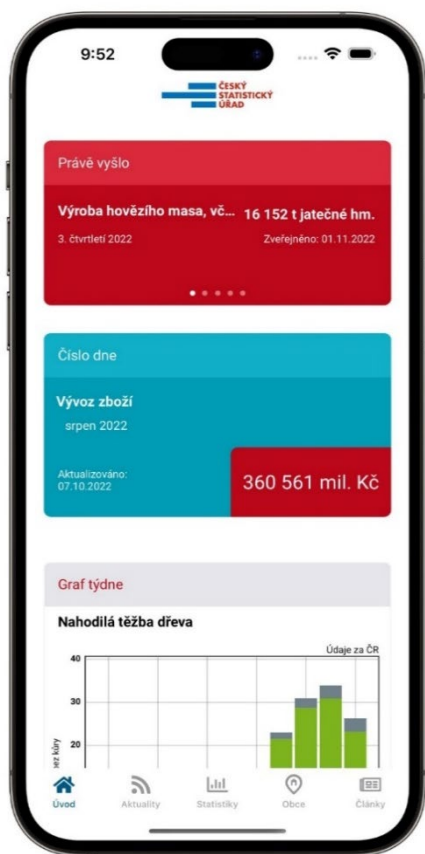

**Sčítání 2021** Aktuální Ke stažení Kontakty Čeština

Průběh sčítání Přínos sčítání Ochrana dat **Výsledky**

Přehled Témata Geoportál Veřejná databáze Otevřená data

[Výsledky minulých sčítání](#)

### Zajímavosti z výsledků Sčítání 2021

- Ženy jsou v průměru téměř o 3 roky starší než muži.**  
[Více o věkové struktuře obyvatelstva](#)
- Každý pátý český důchodce je zaměstnaný.**  
[Více o ekonomické aktivitě obyvatelstva](#)
- Vysokoškolsky vzdělaných žen je o 94 tisíc více než mužů s vysokoškolským titulem.**  
[Více o vzdělání](#)
- Polovina z nás bydlí ve stejné obci jako v době narození.**  
[Více o bydlení](#)
- Dvě pětiny domácností tvoří jednotlivci.**  
[Více o velikosti hospodařících domácností](#)
- Polovina zaměstnaných pracuje v obci svého pobytu.**  
[Více o místě pracovitě](#)

# Mobilní aplikace ČSÚ a informace o obcích podle polohy

- zdarma ke stažení v Google Play, v App Store
- **Obce (GPS) – nově letos statistické informace o obcích**