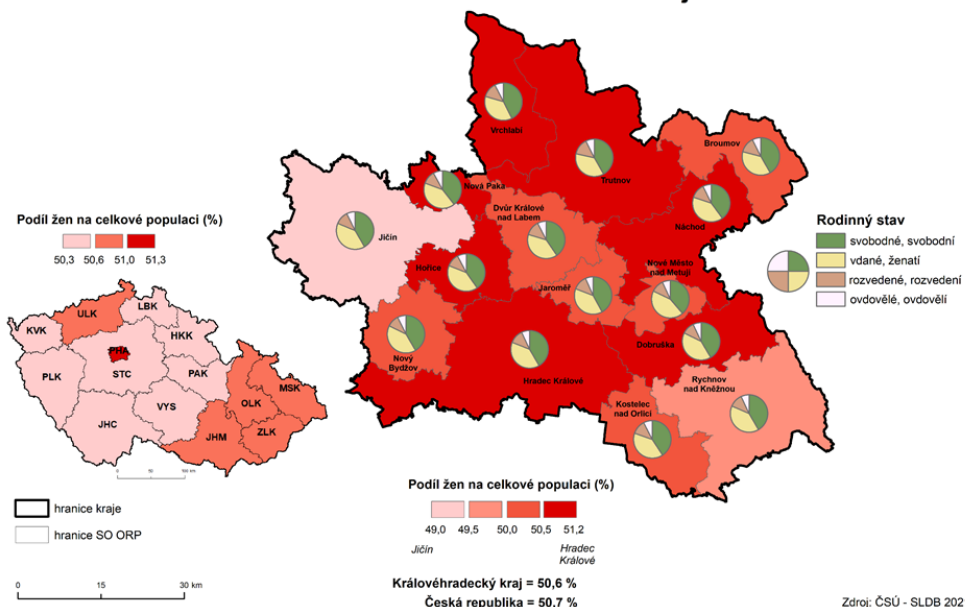

Obce Královéhradecka - 2023

- navíc data ze SLDB 2021 za obce a 15 kartogramů

Obyvatelstvo podle rodinného stavu ve SO ORP Královéhradeckého kraje