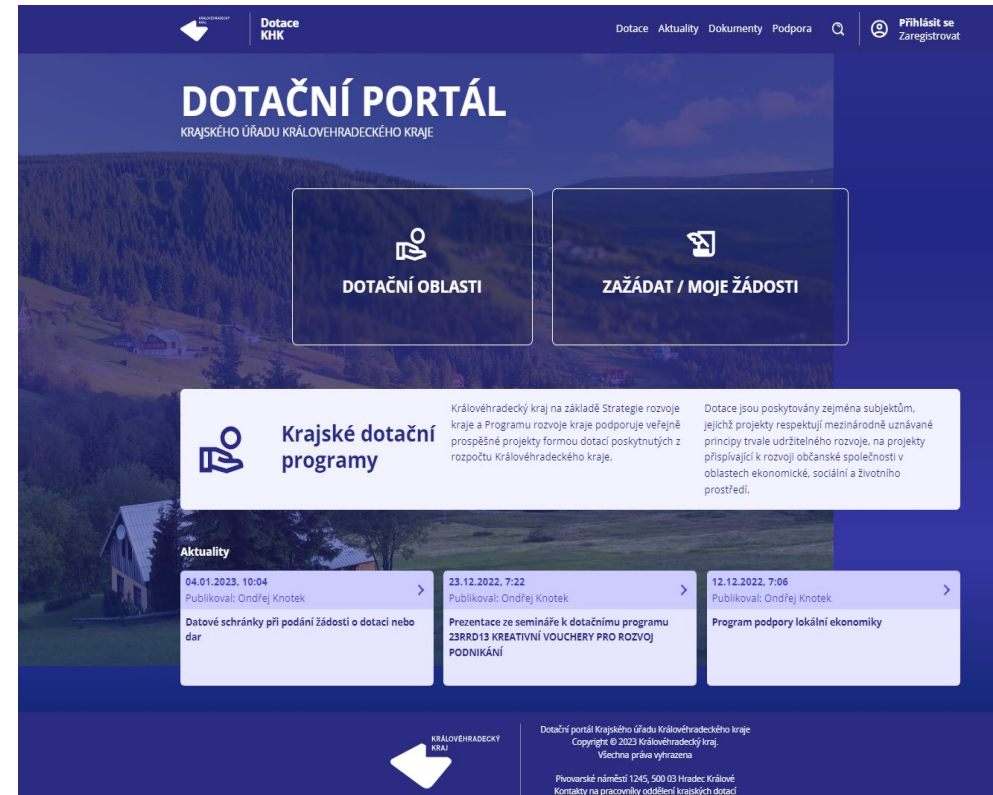

Elektronizace správy dotací a darů

16. 10. 2023 dokončena modernizace DOTISu (dotačního portálu KHK) – pro žádosti o dotaci podávané od října 2023
  - nová grafická podoba (UX design)
  - přidání nových funkcí
- v roce 2023 poprvé podávání žádostí o dotaci či dar pouze elektronicky s využitím datové schránky
  - pouze datová schránka
  - nebo dva a více uznávaných elektronických podpisů
- v roce 2023 poprvé zakotveno ve smlouvách o poskytnutí dotace či daru pouze elektronické podání Závěrečné zprávy o realizaci projektu
  - stejný způsob podání jako u žádosti o dotaci či dar