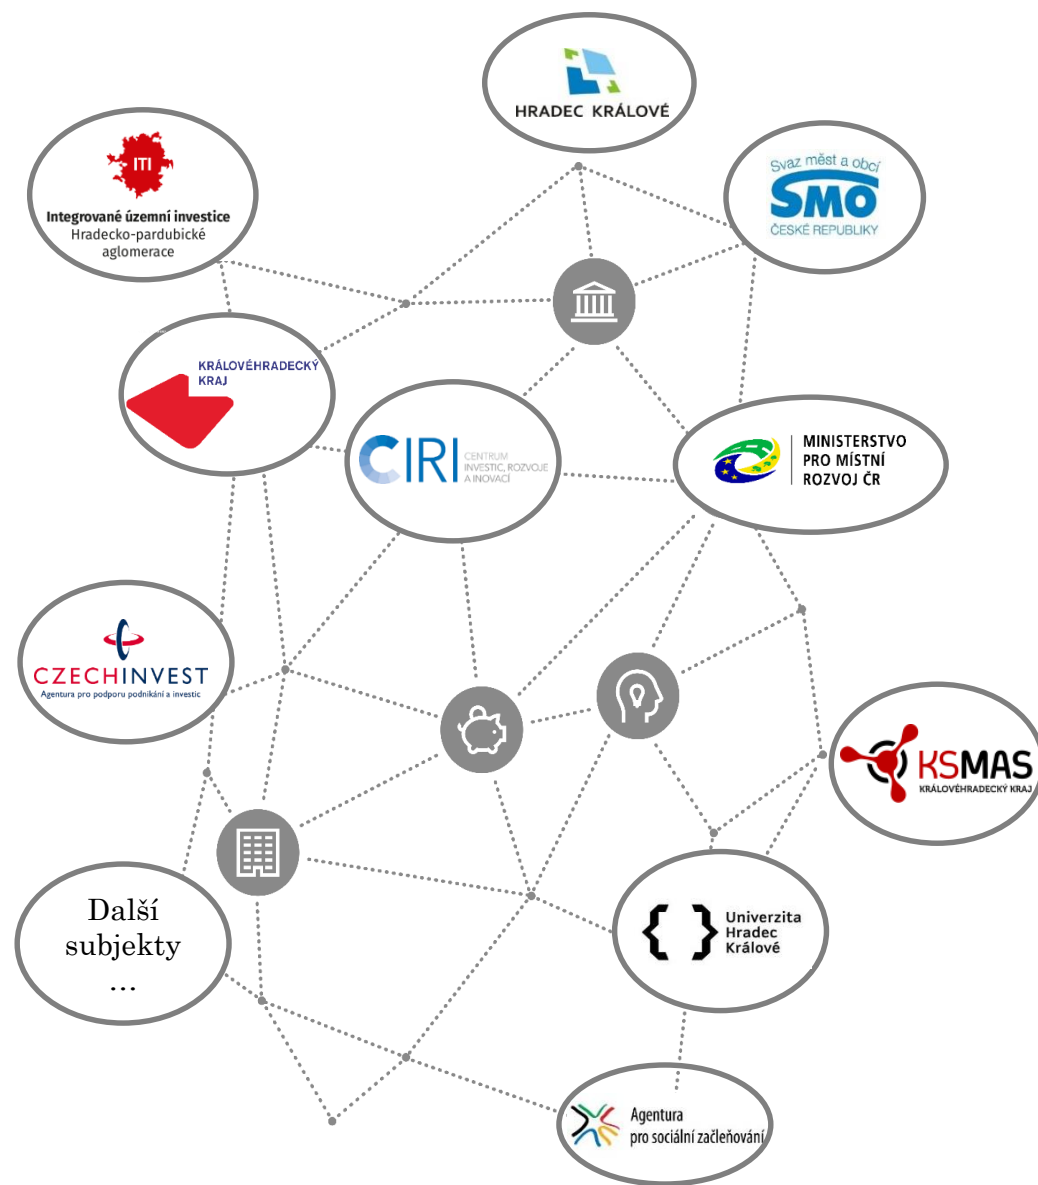

Královéhradecký kraj  
Chytrý region

# Propojujeme partnery v našem kraji Chytrý region Královéhradecký kraj

WS Chytrá řešení v hospodaření s vodou  
Hradec Králové 28. 3. 2018

**CIRI** CENTRUM  
INVESTIC, ROZVOJE  
A INOVACÍ

# Budujeme Chytrý region

## TVOŘÍME SÍŤ PARTNERŮ:

- Centrum investic, rozvoje a inovací
- Královéhradecký kraj, RSK
- Obce a města v kraji (Hradec Králové, Vrchlabí,...)
- Ministerstva a agentury
- Univerzity, ..
- Firmy
- Hradecko-pardubická aglomerace
- Místní akční skupiny, neziskový sektor
- ...a další partneři