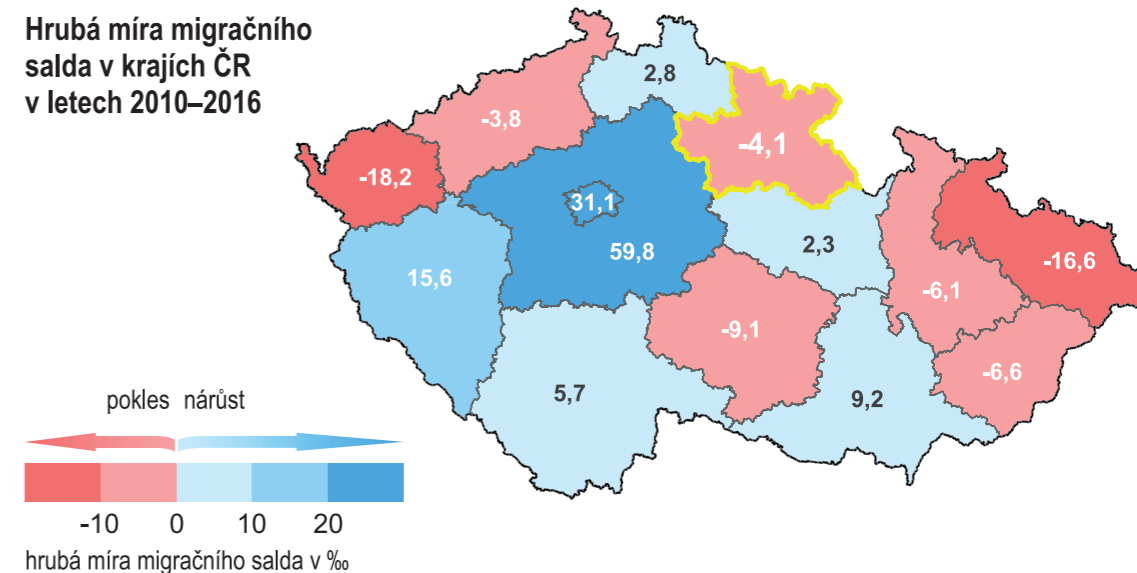

STĚHOVÁNÍ OBYVATEL

Stěhování obyvatel je měřeno pomocí hrubé míry migračního salda. **HRUBÁ MÍRA MIGRAČNÍHO SALDA** je migrační saldo (rozdíl mezi počtem přistěhovalých a vystěhovalých) na 1000 obyvatel středního stavu.

V období 2010–2016 ubylo v Královéhradeckém kraji stěhováním 2 267 obyvatel. Hrubá míra migračního salda v kraji činila -4,1 ‰, což je výrazně nižší než hodnota za Českou republiku (9,4 ‰). V přepočtu na tisíc obyvatel se vystěhovalo nejvíce lidí ze správního obvodu ORP Broumov – 39 osob na 1 000 obyvatel (absolutně -641 osob), naopak nejvíce se na tisíc obyvatel přistěhovalo do správního obvodu ORP Jičín – 13 osob na 1 000 obyvatel (absolutně 602 osob).

Zdroj dat: Český statistický úřad

Hrubá míra migračního salda v obcích KHK v letech 2010–2016

Hrubá míra migračního salda v krajích ČR v letech 2010–2016

Hrubá míra migračního salda ve správních obvodech obcí s rozšířenou působností KHK v letech 2010–2016

Vývoj migračního salda v krajích ČR v letech 2010–2016