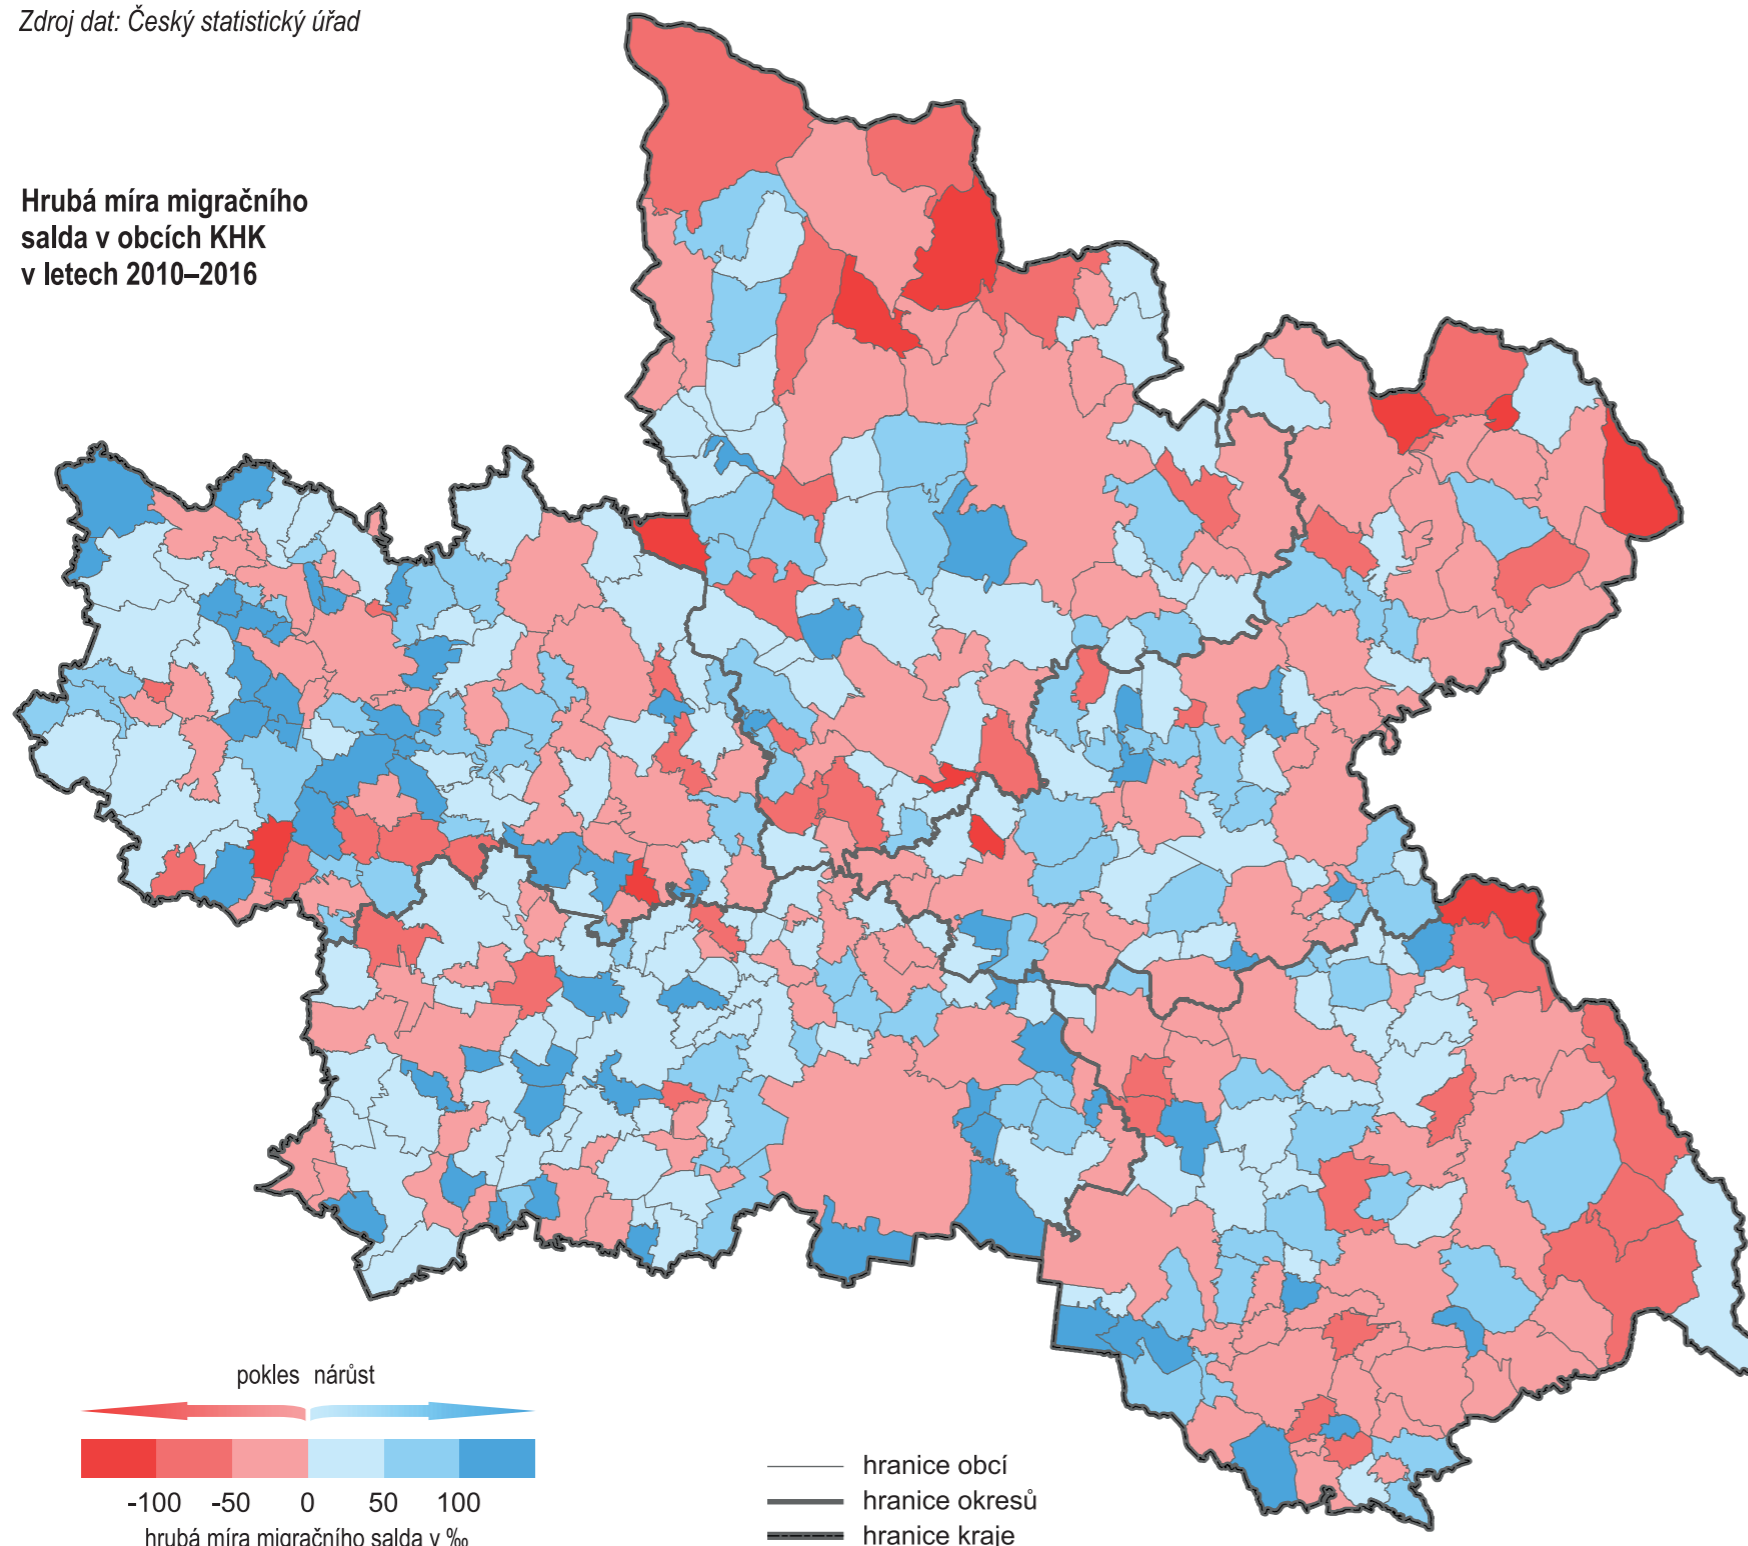

STĚHOVÁNÍ OBYVATEL

Stěhování obyvatel je měřeno pomocí hrubé míry migračního salda. **HRUBÁ MÍRA MIGRAČNÍHO SALDA** je migrační saldo (rozdíl mezi počtem přistěhovalých a vystěhovalých) na 1000 obyvatel středního stavu.

V období 2010–2016 ubylo v Královéhradeckém kraji stěhováním 2 267 obyvatel. Hrubá míra migračního salda v kraji činila -4,1 ‰, což je výrazně nižší než hodnota za Českou republiku (9,4 ‰). V přepočtu na tisíc obyvatel se vystěhovalo nejvíce lidí ze správního obvodu ORP Broumov – 39 osob na 1 000 obyvatel (absolutně -641 osob), naopak nejvíce se na tisíc obyvatel přistěhovalo do správního obvodu ORP Jičín – 13 osob na 1 000 obyvatel (absolutně 602 osob).

Zdroj dat: Český statistický úřad

Hrubá míra migračního salda v obcích KHK v letech 2010–2016

Hrubá míra migračního salda v krajích ČR v letech 2010–2016

Hrubá míra migračního salda ve správních obvodech obcí s rozšířenou působností KHK v letech 2010–2016

Vývoj migračního salda v krajích ČR v letech 2010–2016