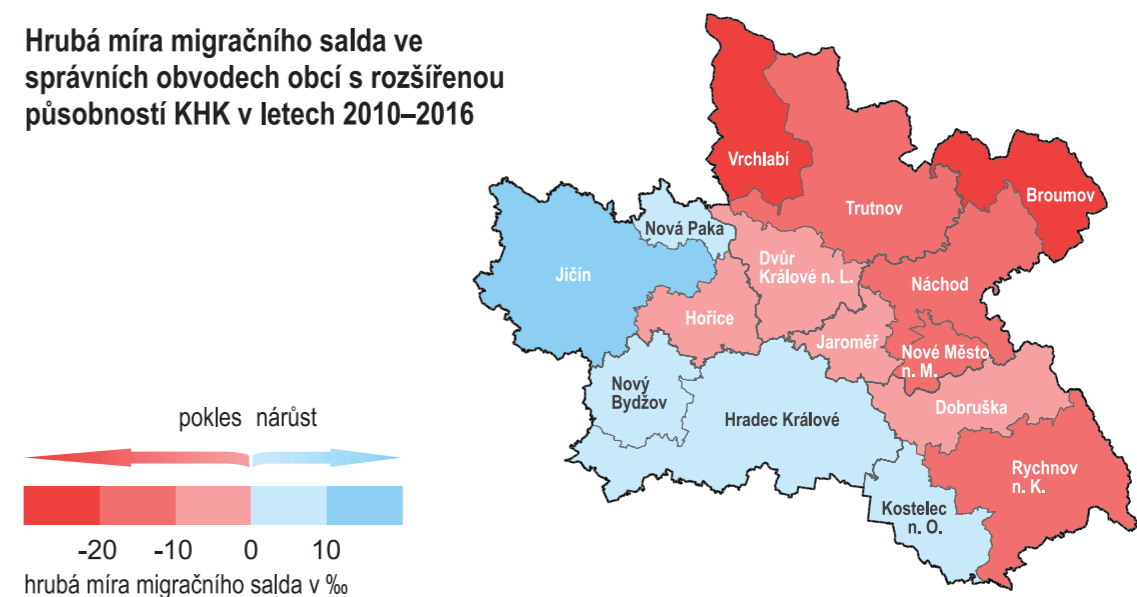

STĚHOVÁNÍ OBYVATEL

Stěhování obyvatel je měřeno pomocí hrubé míry migračního salda. **HRUBÁ MÍRA MIGRAČNÍHO SALDA** je migrační saldo (rozdíl mezi počtem přistěhovalých a vystěhovalých) na 1000 obyvatel středního stavu.

V období 2010–2016 ubylo v Královéhradeckém kraji stěhováním 2 267 obyvatel. Hrubá míra migračního salda v kraji činila -4,1 ‰, což je výrazně nižší než hodnota za Českou republiku (9,4 ‰). V přepočtu na tisíc obyvatel se vystěhovalo nejvíce lidí ze správního obvodu ORP Broumov – 39 osob na 1 000 obyvatel (absolutně -641 osob), naopak nejvíce se na tisíc obyvatel přistěhovalo do správního obvodu ORP Jičín – 13 osob na 1 000 obyvatel (absolutně 602 osob).

Vývoj migračního salda v krajích ČR v letech 2010–2016