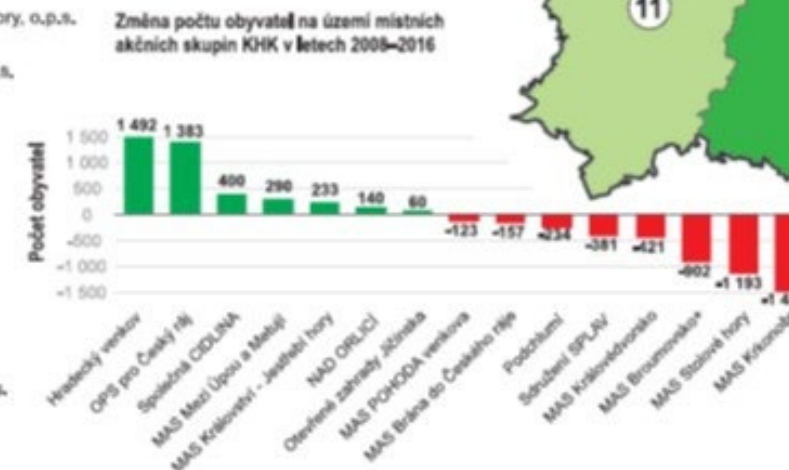

Vývoj počtu obyvatel znázorňuje **INDEX ZMĚNY POČTU OBYVATEL**, který udává podíl počtu obyvatel v roce 2016 k počtu obyvatel v roce 2008.

Mapa znázorňuje vývoj počtu obyvatel na území místních akčních skupin v Krašověhradeckém kraji (MAS).

Zdroj dat: Český statistický úřad

- hranice Krašověhradeckého kraje
- hranice MAS
- města nespĺňující kritéria pro MAS
- obec, která nejsou v MAS
- obec, která je součástí MAS Hořovice

1. 1 Obecně prospěšná společnost pro Český ráj
2. 2 MAS Brána do Českého ráje, z.s.
3. 3 MAS Křikonoše, z.s.
4. 4 Otevřené zahrady Jičínka, z.s.
5. 5 Podchlumí, z.s.
6. 6 MAS Královédvorský, z.s.
7. 7 MAS Království - Jestřebí hory, o.p.s.
8. 8 MAS Mezi Úpou a Metují, z.s.
9. 9 MAS Stolové hory, z.s.
10. 10 MAS Broumovsko+, z.s.
11. 11 Společná CIDLINA, z.s.
12. 12 Hradecký venkov, o.p.s.
13. 13 NAD ORLICÍ, o.p.s.
14. 14 MAS POHODA venkova, z.s.
15. 15 Sdružení SPLAV, z.s.