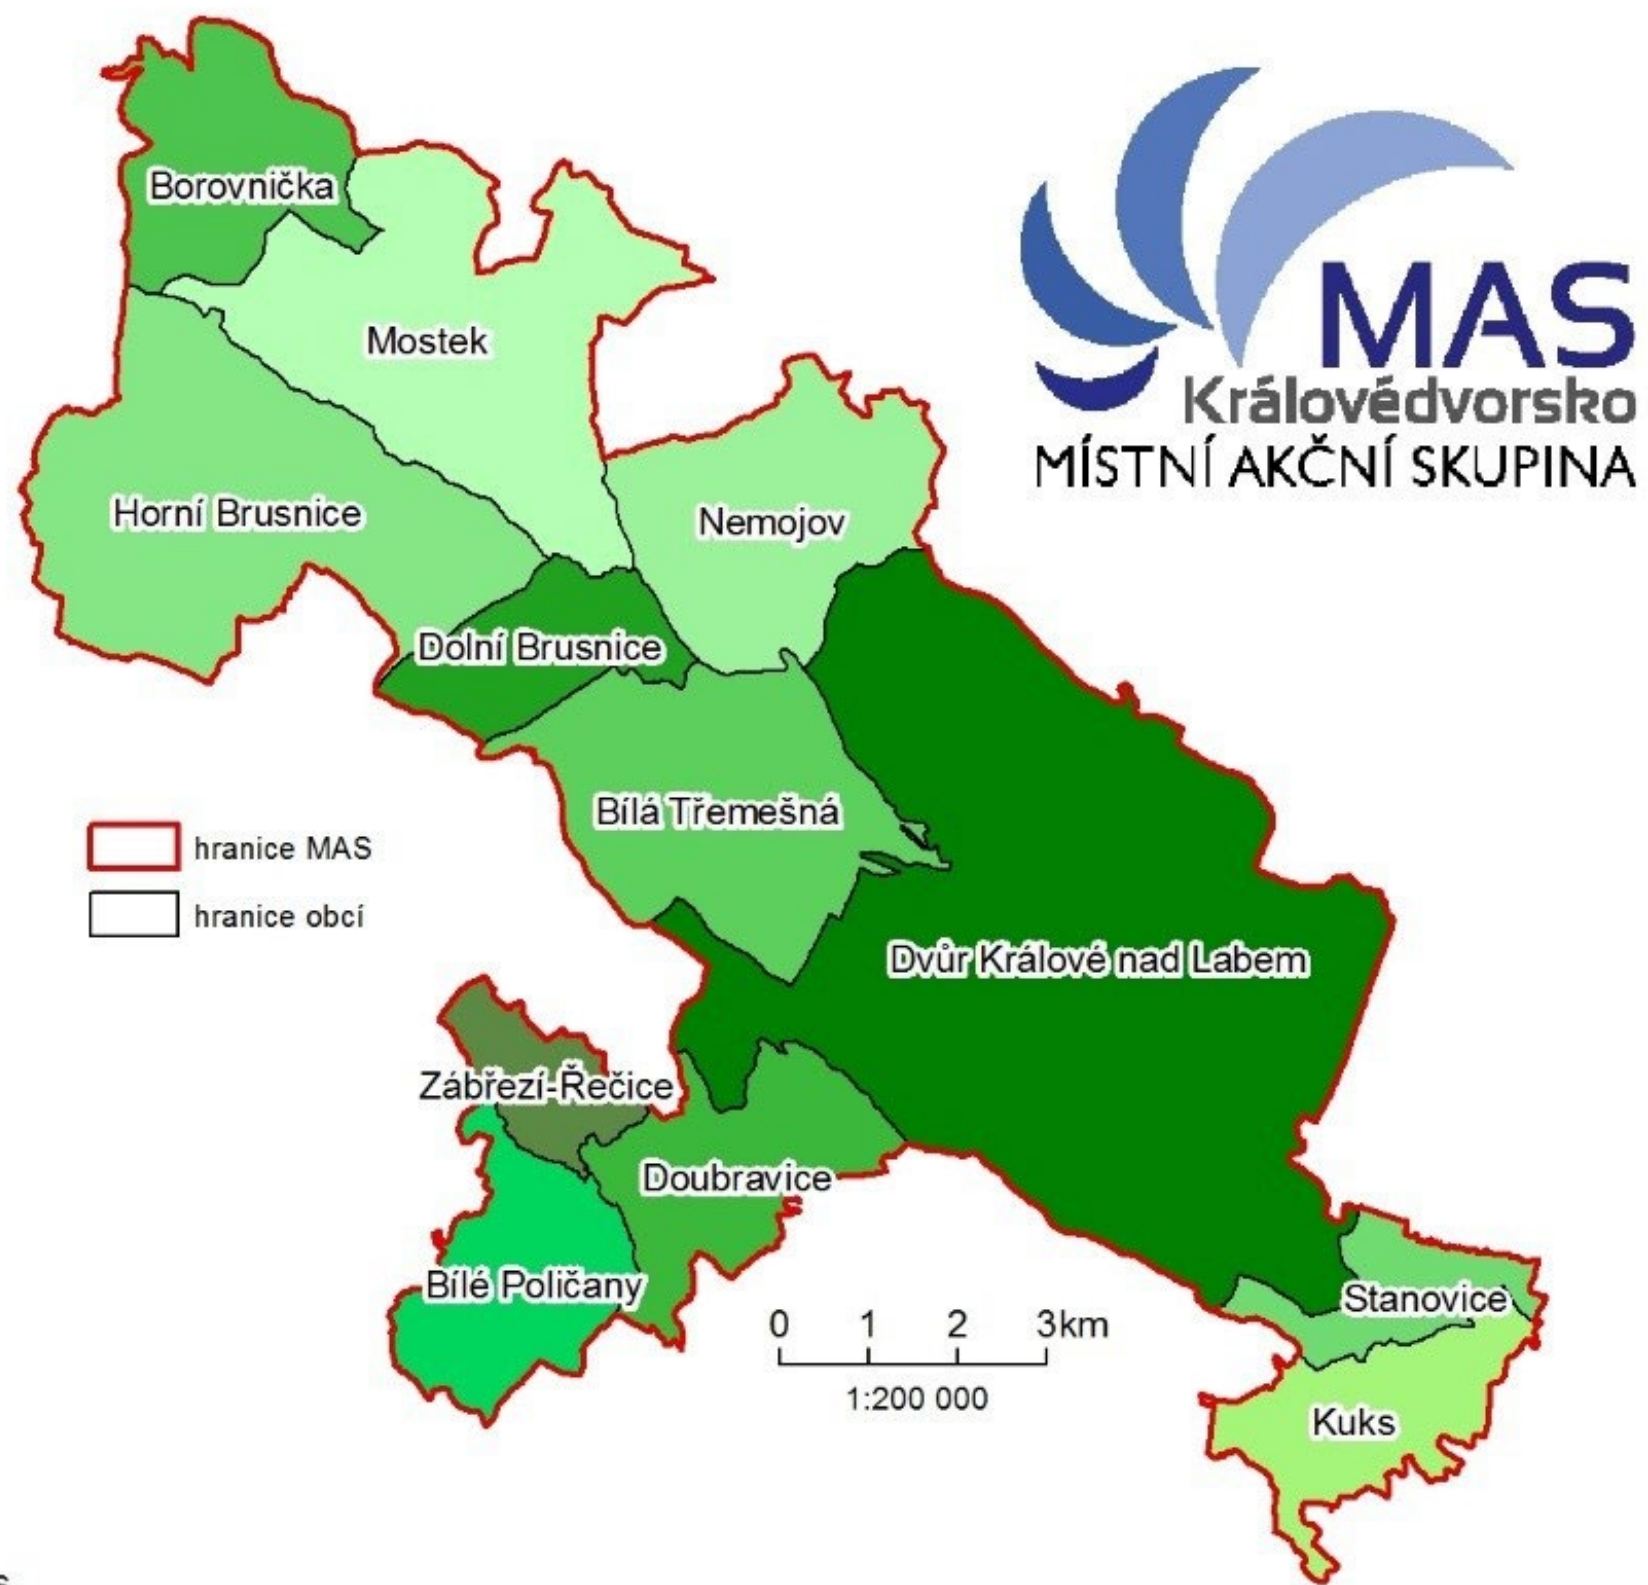

Rozvoj obcí a regionů 2023

31.10.2023, 14:00 hodin, Safari gastro, Dvůr Králové nad Labem

EVROPSKÁ UNIE
Fond soudržnosti
Operační program Technická pomoc

MINISTERSTVO
PRO MÍSTNÍ
ROZVOJ ČR

Vývoj počtu obyvatel znázorňuje **INDEX ZMĚNY POČTU OBYVATEL**, který udává podíl počtu obyvatel v roce 2016 k počtu obyvatel v roce 2008.

Mapa znázorňuje vývoj počtu obyvatel na území místních akčních skupin v Krašověhradeckém kraji (MAS).

Zdroj dat: Český statistický úřad

- hranice Krašověhradeckého kraje
- hranice MAS
- města nespĺňující kritéria pro MAS
- obec, která nejsou v MAS
- obec, která je součástí MAS Hořovice

- 1 Obecně prospěšná společnost pro Český ráj
- 2 MAS Brána do Českého ráje, z.s.
- 3 MAS Křikonoše, z.s.
- 4 Otevřené zahrady Jičínka, z.s.
- 5 Podchlumí, z.s.
- 6 MAS Královédvorský, z.s.
- 7 MAS Království - Jestřebí hory, o.p.s.
- 8 MAS Mezi Úpou a Metují, z.s.
- 9 MAS Stolové hory, z.s.
- 10 MAS Broumovsko+, z.s.
- 11 Společná CIDLINA, z.s.
- 12 Hradecký venkov, o.p.s.
- 13 NAD ORLICÍ, o.p.s.
- 14 MAS POHODA venkova, z.s.
- 15 Sdružení SPLAV, z.s.

Index změny počtu obyvatel na území místních akčních skupin KHK v letech 2008-2016

13. 10. 2014
Zdroj dat: ArcOR 500
© GIS MěÚ Dvůr Králové nad Labem

Informace o aktuální činnosti

IROP

integrovaný
regionální
operační program