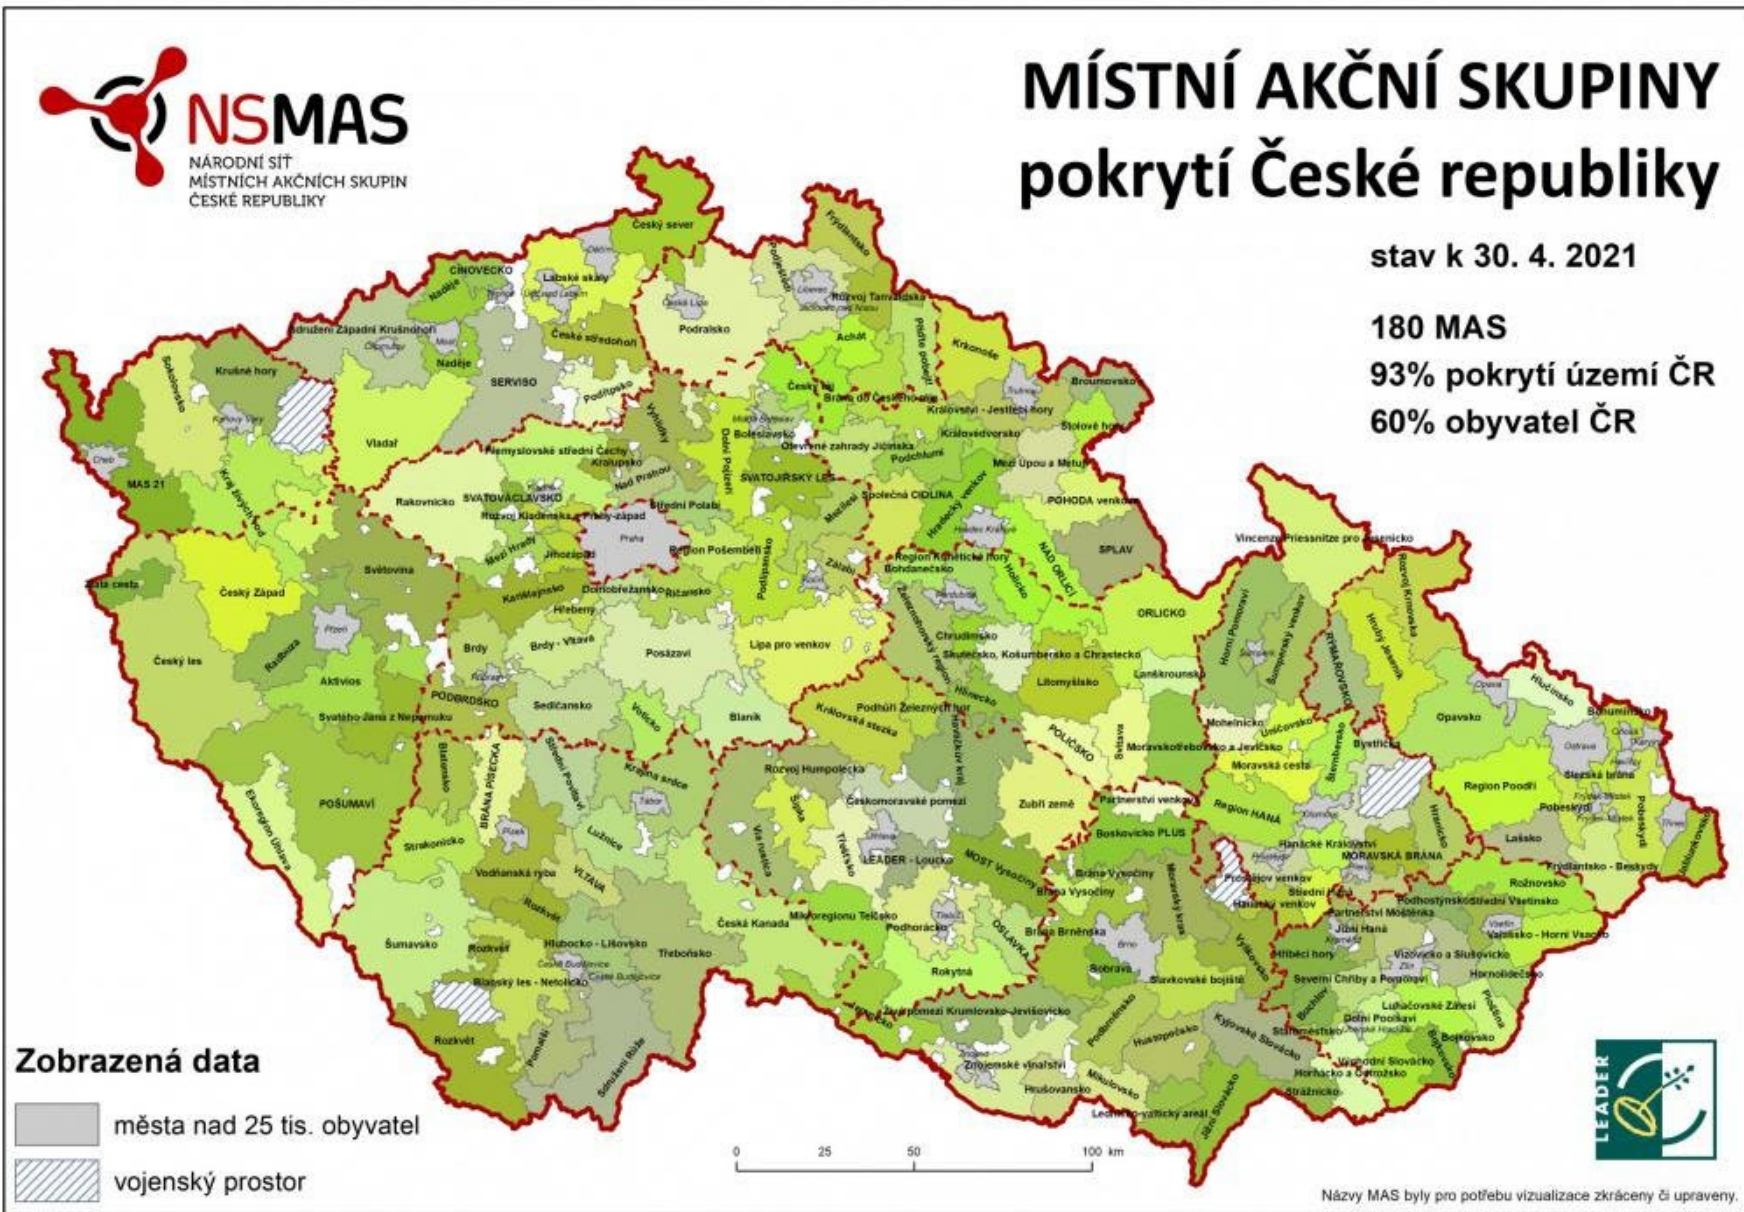

Rozvoj obcí a regionů 2023

31.10.2023, 14:00 hodin, Safari gastro, Dvůr Králové nad Labem

EVROPSKÁ UNIE
Fond soudržnosti
Operační program Technická pomoc

MINISTERSTVO
PRO MÍSTNÍ
ROZVOJ ČR

Vývoj počtu obyvatel znázorňuje **INDEX ZMĚNY POČTU OBYVATEL**, který udává podíl počtu obyvatel v roce 2016 k počtu obyvatel v roce 2008.

Mapa znázorňuje vývoj počtu obyvatel na území místních akčních skupin v Krašověhradeckém kraji (MAS).

Zdroj dat: Český statistický úřad

- hranice Krašověhradeckého kraje
- hranice MAS
- města nespĺňující kritéria pro MAS
- obec, která nejsou v MAS
- obec, která je součástí MAS Hořovice