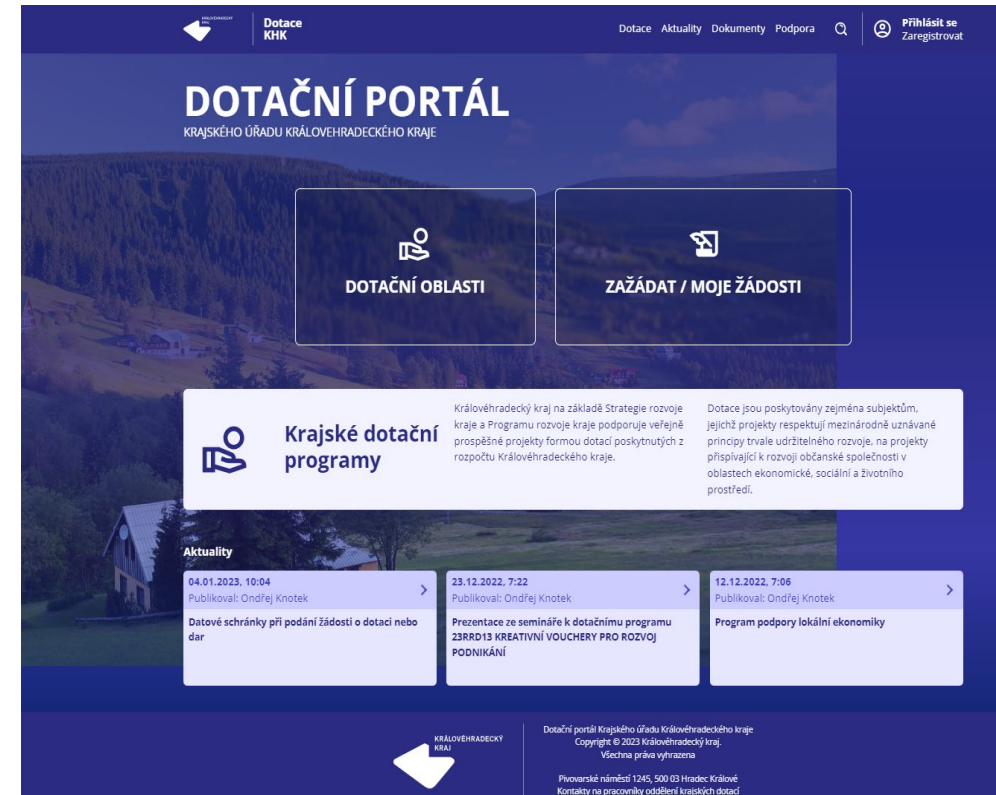

Elektronizace správy dotací a darů

16. 10. 2023 dokončena modernizace DOTISu (dotačního portálu KHK) – pro žádosti o dotaci podávané od října 2023
  - nová grafická podoba (UX design)
  - přidání nových funkcí
- v roce 2023 poprvé podávání žádostí o dotaci či dar pouze elektronicky s využitím datové schránky
  - pouze datová schránka
  - nebo dva a více uznávaných elektronických podpisů
- v roce 2023 poprvé zakotveno ve smlouvách o poskytnutí dotace či daru pouze elektronické podání Závěrečné zprávy o realizaci projektu
  - stejný způsob podání jako u žádosti o dotaci či dar