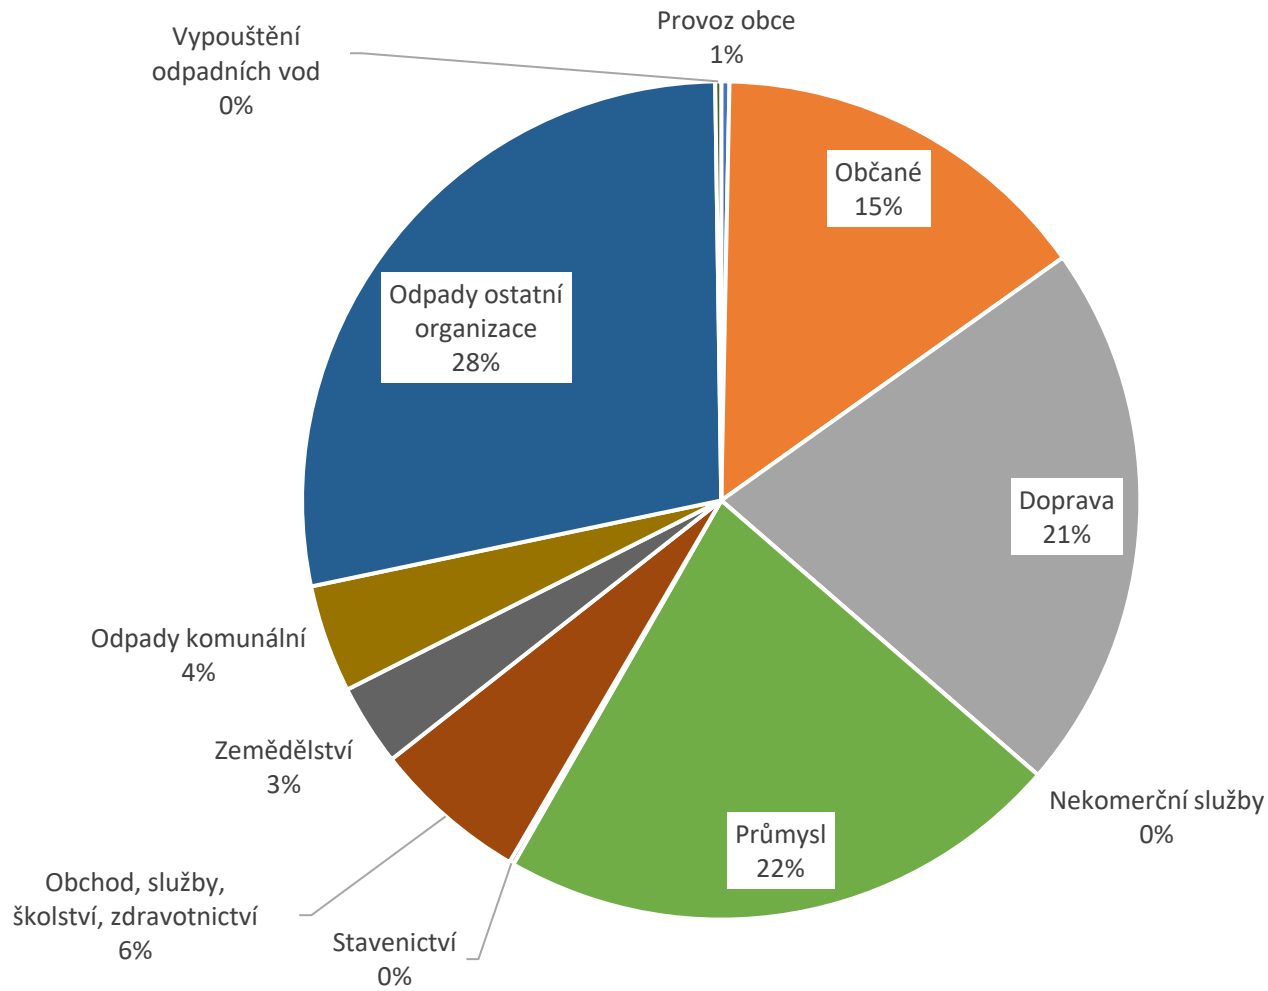

ESG protokol

Výsledek ESG – uhlíková stopa obcí – Žernov

Královéhradecký kraj
Chytrý region

Konečná produkce CO₂e na obyvatele za rok je 8 tun.

Sektor	Konečná produkce CO₂ v t
Odpady ostatní organizace	734,94
Průmysl	573,61
Doprava	555,44
Občané	388,89
Obchod, služby, školství, zdravotnictví	156,48
Odpady komunální	109,01
Zemědělství	82,38
Provoz obce	8,25
Vypouštění odpadních vod	6,05
Stavnictví	4,37
Nekomerční služby	-
Energetika	-
Celkem	2 619,42