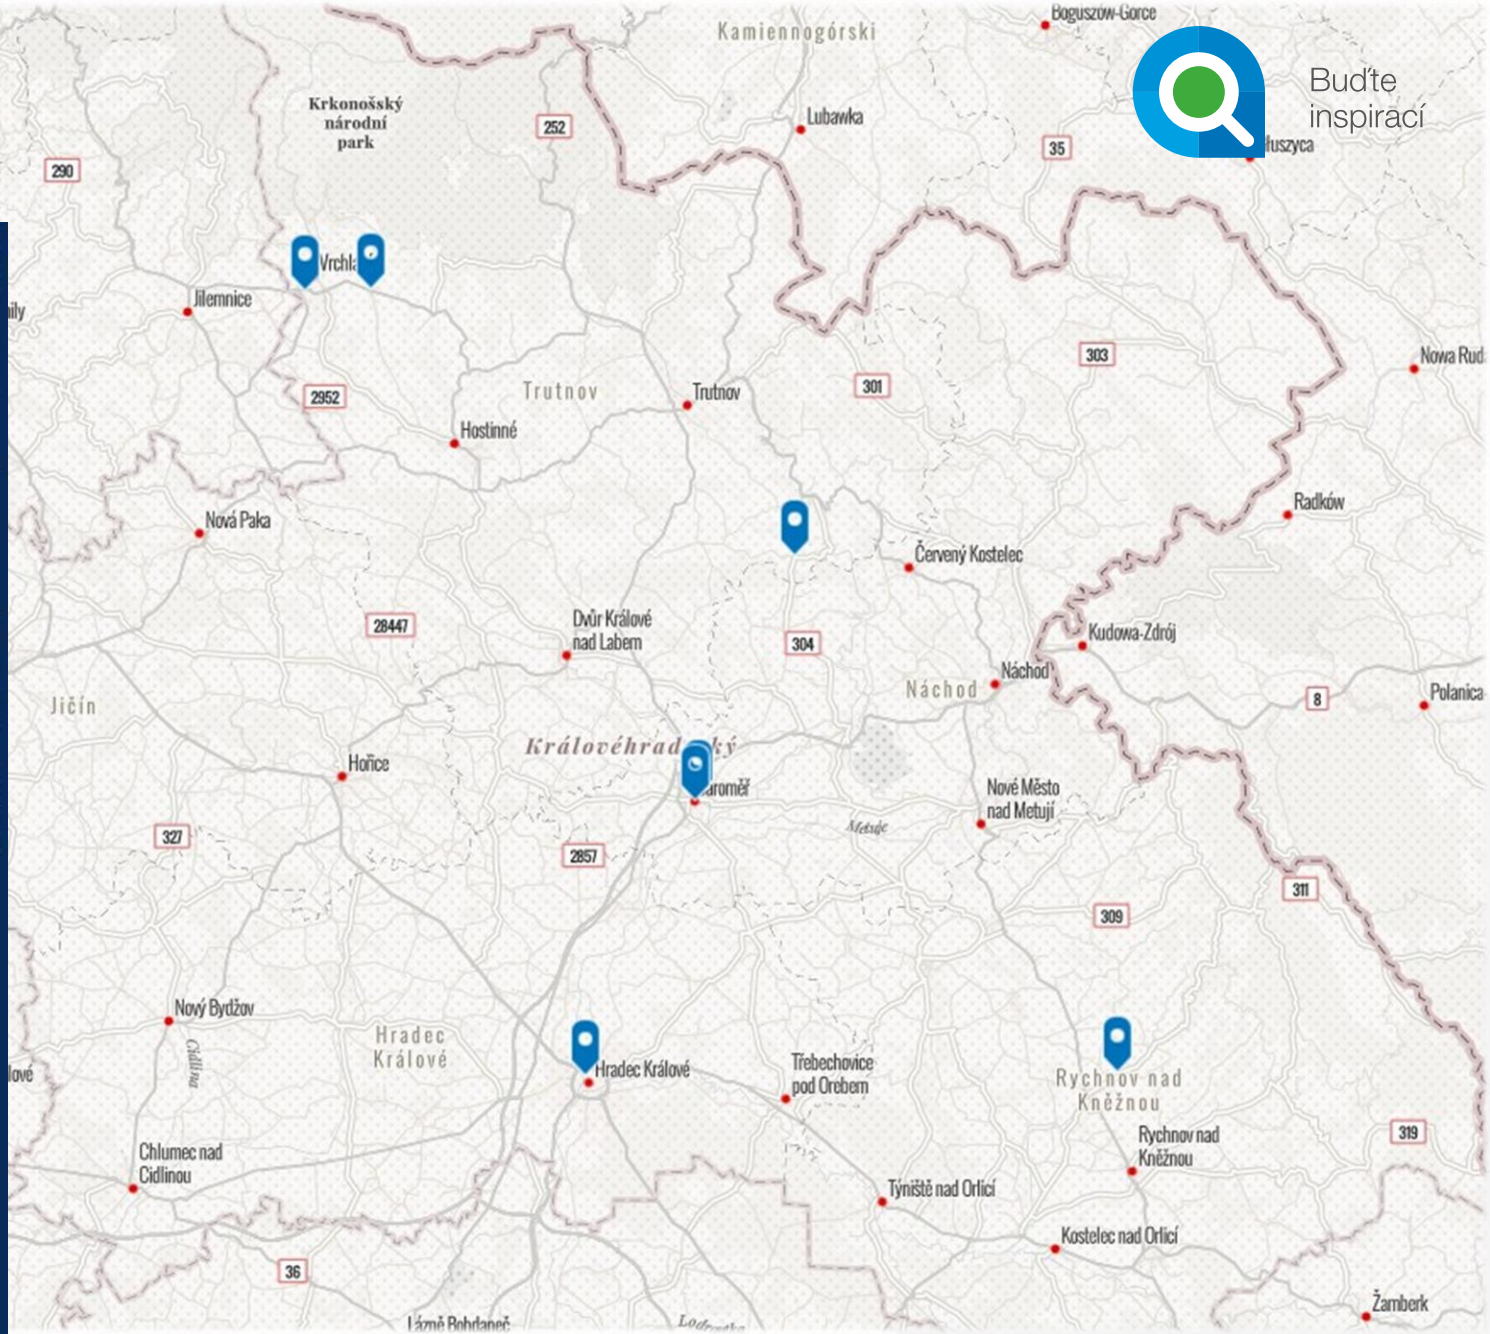

Chytrá řešení • podporujeme zavádění chytrých řešení