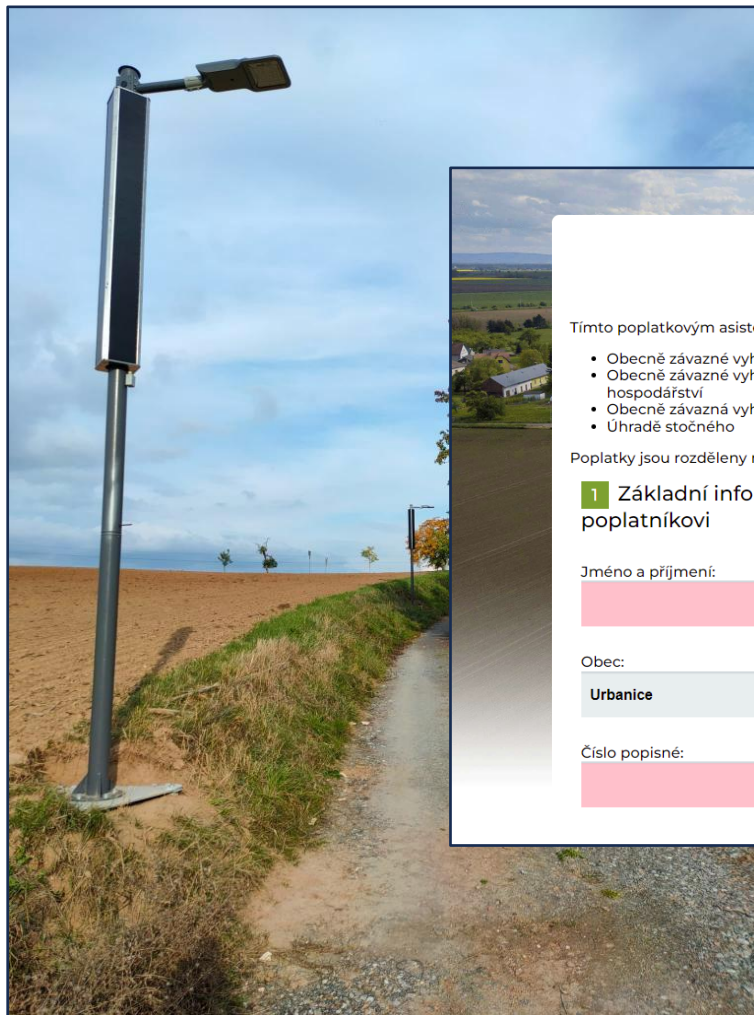

Digitální úřední deska Doudleby nad Orlicí

KRÁLOVÉHRADECKÝ
KRAJ

Chytrá řešení • podporujeme zavádění chytrých řešení

Dotační program KHK – příjemci dotace

Královéhradecký kraj
Chytrý region

Název žadatele	Název projektu	Rok
Kuks	Chytré parkování v Kuksu	2020
Vysokov	Rozvojový strategický plán Obec Vysokov	2021
Kuks	Chytré parkování v Kuksu II	2021
Choteč	Chytré osvětlení v nové obytné čtvrti v obci Choteč	2021
Doudleby nad Orlicí	Komplexní nepřetržitá informovanost občanů městyse	2021
Jičíněves	Chytrá obec Jičíněves aneb program rozvoje obce s důrazem na SMART řešení pro období 2021-2030	2021
Sběř	Vytvoření vzdáleného přístupu pro kontakt se samosprávou v obci Sběř	2021
Urbanice	Chytrý komunikační systém obce Urbanice	2021
Ohnišov	Chytrá řešení v Ohnišově	2021
Mladé Buky	Mladé, chytré a udržitelné Buky 2030/2050	2021

Chytrá řešení • podporujeme zavádění chytrých řešení

Dotační program KHK – příjemci dotace

Královéhradecký kraj
Chytrý region

Název žadatele	Název projektu	Rok
Choteč	Chytré osvětlení v nové obytné části obce Choteč II.etapa	2022
Hrádek	Solární lampy Hrádek	2022
Stěžery	Stěžery modernější	2022
Malá Úpa	Dopravní studie obce Malá Úpa	2022
Kvasiny	Smart řešení v obci Kvasiny	2022
Střevač	Střevač - chytrá řešení	2022
Obědovice	SMART OBEC Obědovice- webové stránky, vlastní mobilní aplikace	2022
Rohenice	Zavedení chytré technologie v obci Rohenice	2022
Zábrodí	Pořízení a implementace chytrých technologií na území obce Zábrodí	2022
Ohnišov	Pořízení bezdrátových solárních LED venkovních veřejných osvětlení včetně sloupů v Ohnišově	2022
Žernov	Chytré a energeticky soběstačné veřejné osvětlení v Žernově	2022
Urbanice	Úřad v mobilu pro obec Urbanice	2022
Budčeves	Chytrá obec Budčeves aneb program rozvoje obce s důrazem na SMART řešení pro období 2023-2033	2022