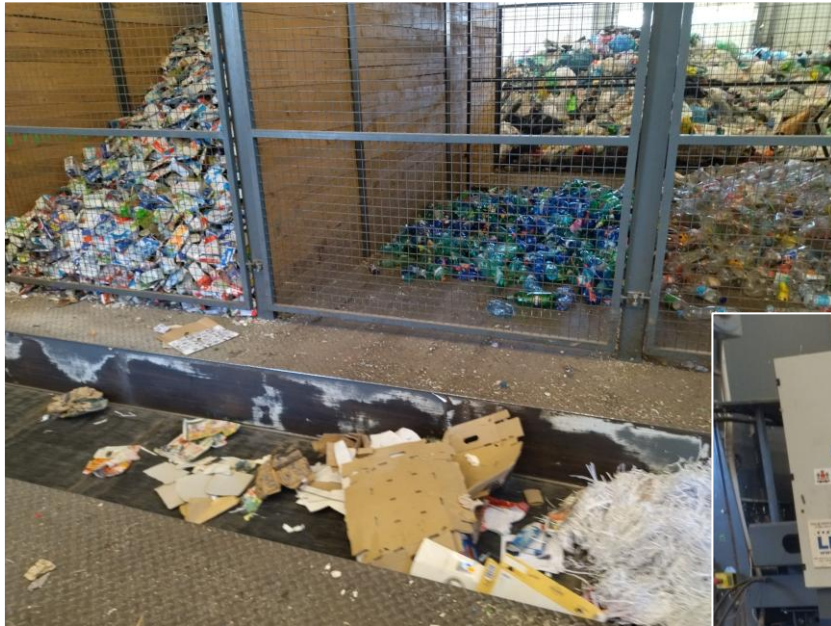

Smart Village - Neratov Bartošovice v O. h.

Královéhradecký kraj
Chytrý region

Jak vyřešit skládkování, recyklaci, ...

Chytrá řešení • podporujeme zavádění chytrých řešení