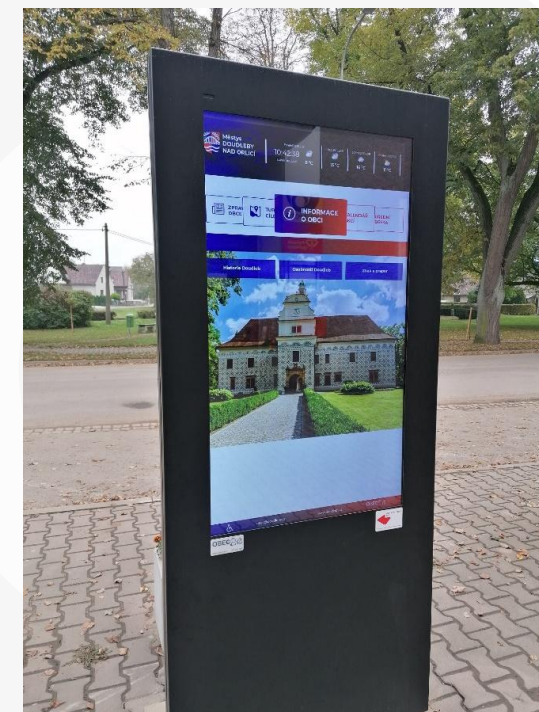

Dotační program Královéhradeckého kraje

Královéhradecký kraj
Chytrý region

- Podpora zpracování strategických a koncepčních dokumentů, analýz, studií proveditelnosti
- Pořízení a implementace chytrých technologií za účelem podpory konceptu chytrého regionu
- Alokace 2 mil. Kč, maximální podíl dotace 70 %, 50 až 500 tis. na projekt
- V minulých výzvách podpořeno **36 projektů za 7,9 mil. Kč**

Digitální úřední deska Doudleby nad Orlicí

KRÁLOVÉHRADECKÝ
KRAJ

Chytrá řešení • podporujeme zavádění chytrých řešení

Dotační program KHK – příjemci dotace

Královéhradecký kraj
Chytrý region

Název žadatele	Název projektu	Rok
Kuks	Chytré parkování v Kuksu	2020
Vysokov	Rozvojový strategický plán Obec Vysokov	2021
Kuks	Chytré parkování v Kuksu II	2021
Choteč	Chytré osvětlení v nové obytné čtvrti v obci Choteč	2021
Doudleby nad Orlicí	Komplexní nepřetržitá informovanost občanů městyse	2021
Jičíněves	Chytrá obec Jičíněves aneb program rozvoje obce s důrazem na SMART řešení pro období 2021-2030	2021
Sběř	Vytvoření vzdáleného přístupu pro kontakt se samosprávou v obci Sběř	2021
Urbanice	Chytrý komunikační systém obce Urbanice	2021
Ohnišov	Chytrá řešení v Ohnišově	2021
Mladé Buky	Mladé, chytré a udržitelné Buky 2030/2050	2021