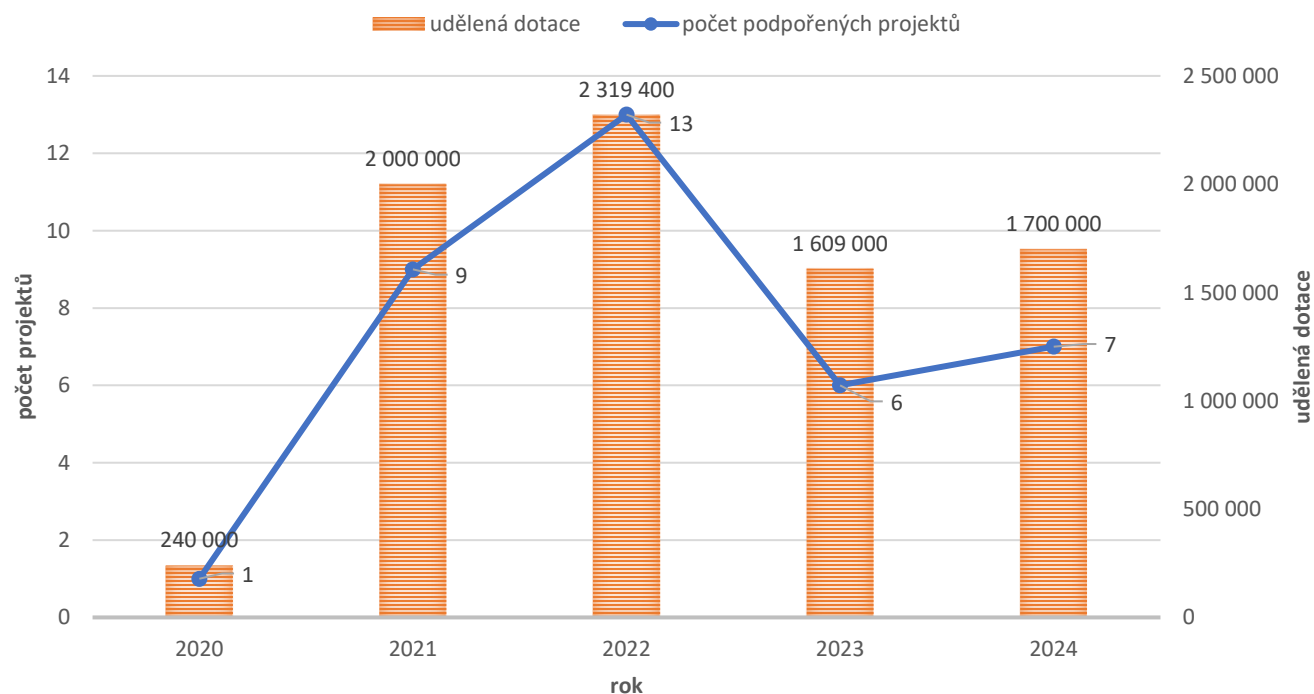

Dotační program Královéhradeckého kraje

Královéhradecký kraj
Chytrý region

- Podpora zpracování strategických a koncepčních dokumentů, analýz, studií proveditelnosti
- Pořízení a implementace chytrých technologií za účelem podpory konceptu chytrého regionu
- Alokace 2 mil. Kč, maximální podíl dotace 70 %, 50 až 500 tis. na projekt
- V minulých výzvách podpořeno **36 projektů za 7,9 mil. Kč**