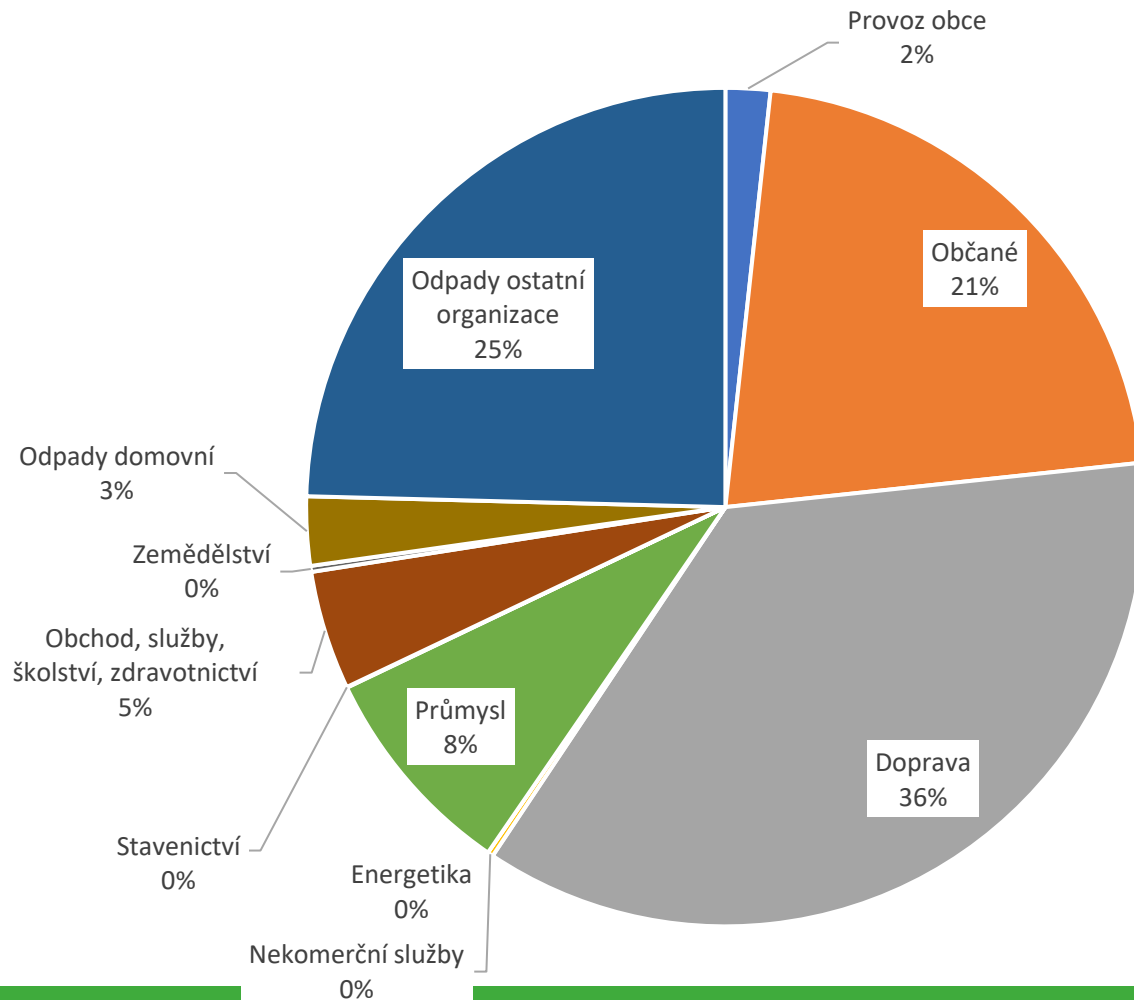

Strategie udržitelnosti Nový Hrádek

ESG protokol

Královéhradecký kraj
Chytrý region

Výsledek ESG – uhlíková stopa obcí – Nový Hrádek

Konečná produkce CO₂e na obyvatele za rok je 8 tun.

Sektor	Konečná produkce CO₂ v t
Doprava	2 741,62
Odpady ostatní organizace	1 869,24
Občané	1 640,78
Průmysl	633,46
Obchod, služby, školství, zdravotnictví	348,74
Odpady domovní	201,94
Provoz obce	131,18
Zemědělství	17,47
Nekomerční služby	16,59
Stavnictví	1,87
Energetika	0,00
Celkem	7 602,89