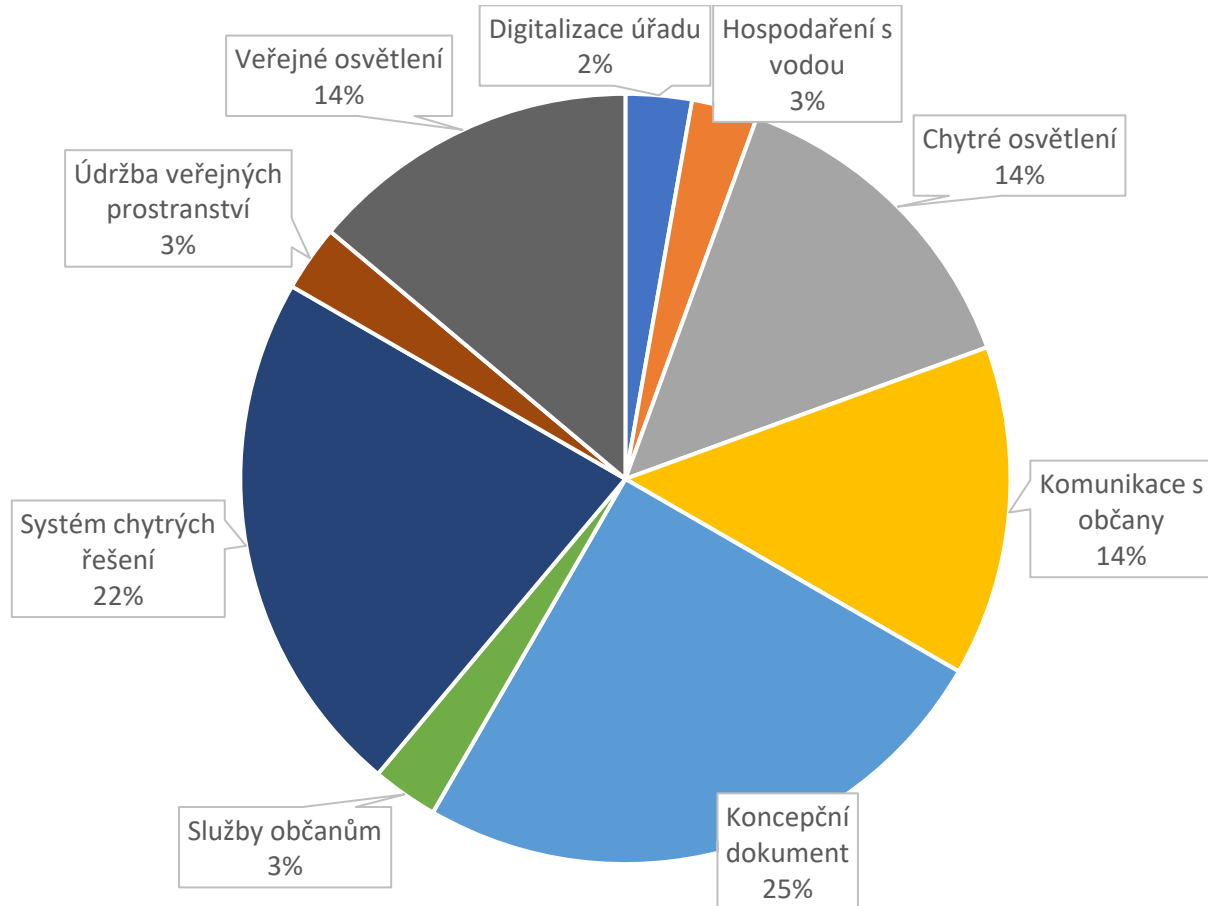

Dotační program KHK – příjemci dotace

Královéhradecký kraj
Chytrý region

Název žadatele	Název projektu	Rok
Staré Místo	Chytrá obec Staré Místo aneb program rozvoje obce s důrazem na SMART řešení pro období 2025-2035	2023
Janské Lázně	Chytrá údržba veřejných prostranství v Janských Lázních	2023
Choteč	Chytré osvětlení v obci Choteč - III.etapa	2023
Kopidlno	Chytré město Kopidlno aneb program rozvoje města s důrazem na SMART řešení pro období 2024-2034	2023
Rudník	Strategický dokument obce Rudník	2023
Jičíněves	Chytré veřejné osvětlení v obci Jičíněves	2023
Smidary	Studie proveditelnosti prvků energetické soběstačnosti obce Smidary – kombinace FVE a MVE	2024
Jičíněves	Chytré osvětlení v obci Jičíněves - II. etapa	2024
Úbislavice	Chytré osvětlení v obci Úbislavice - I. etapa	2024
Bačetín	Digitální úřední deska pro obec Bačetín	2024
Libňatov	Chytrý vodovod Libňatov	2024
Lužany	Instalace solárních lamp – doplnění stávajícího veřejného osvětlení	2024
Světí	Samoobslužný chytrý výdejní box Světí	2024

Chytrá řešení • podporujeme zavádění chytrých řešení

Dotační program Královéhradeckého kraje

Královéhradecký kraj
Chytrý region

- Nejvíce na koncepční dokumenty a celkové systémy chytrých řešení v obcích