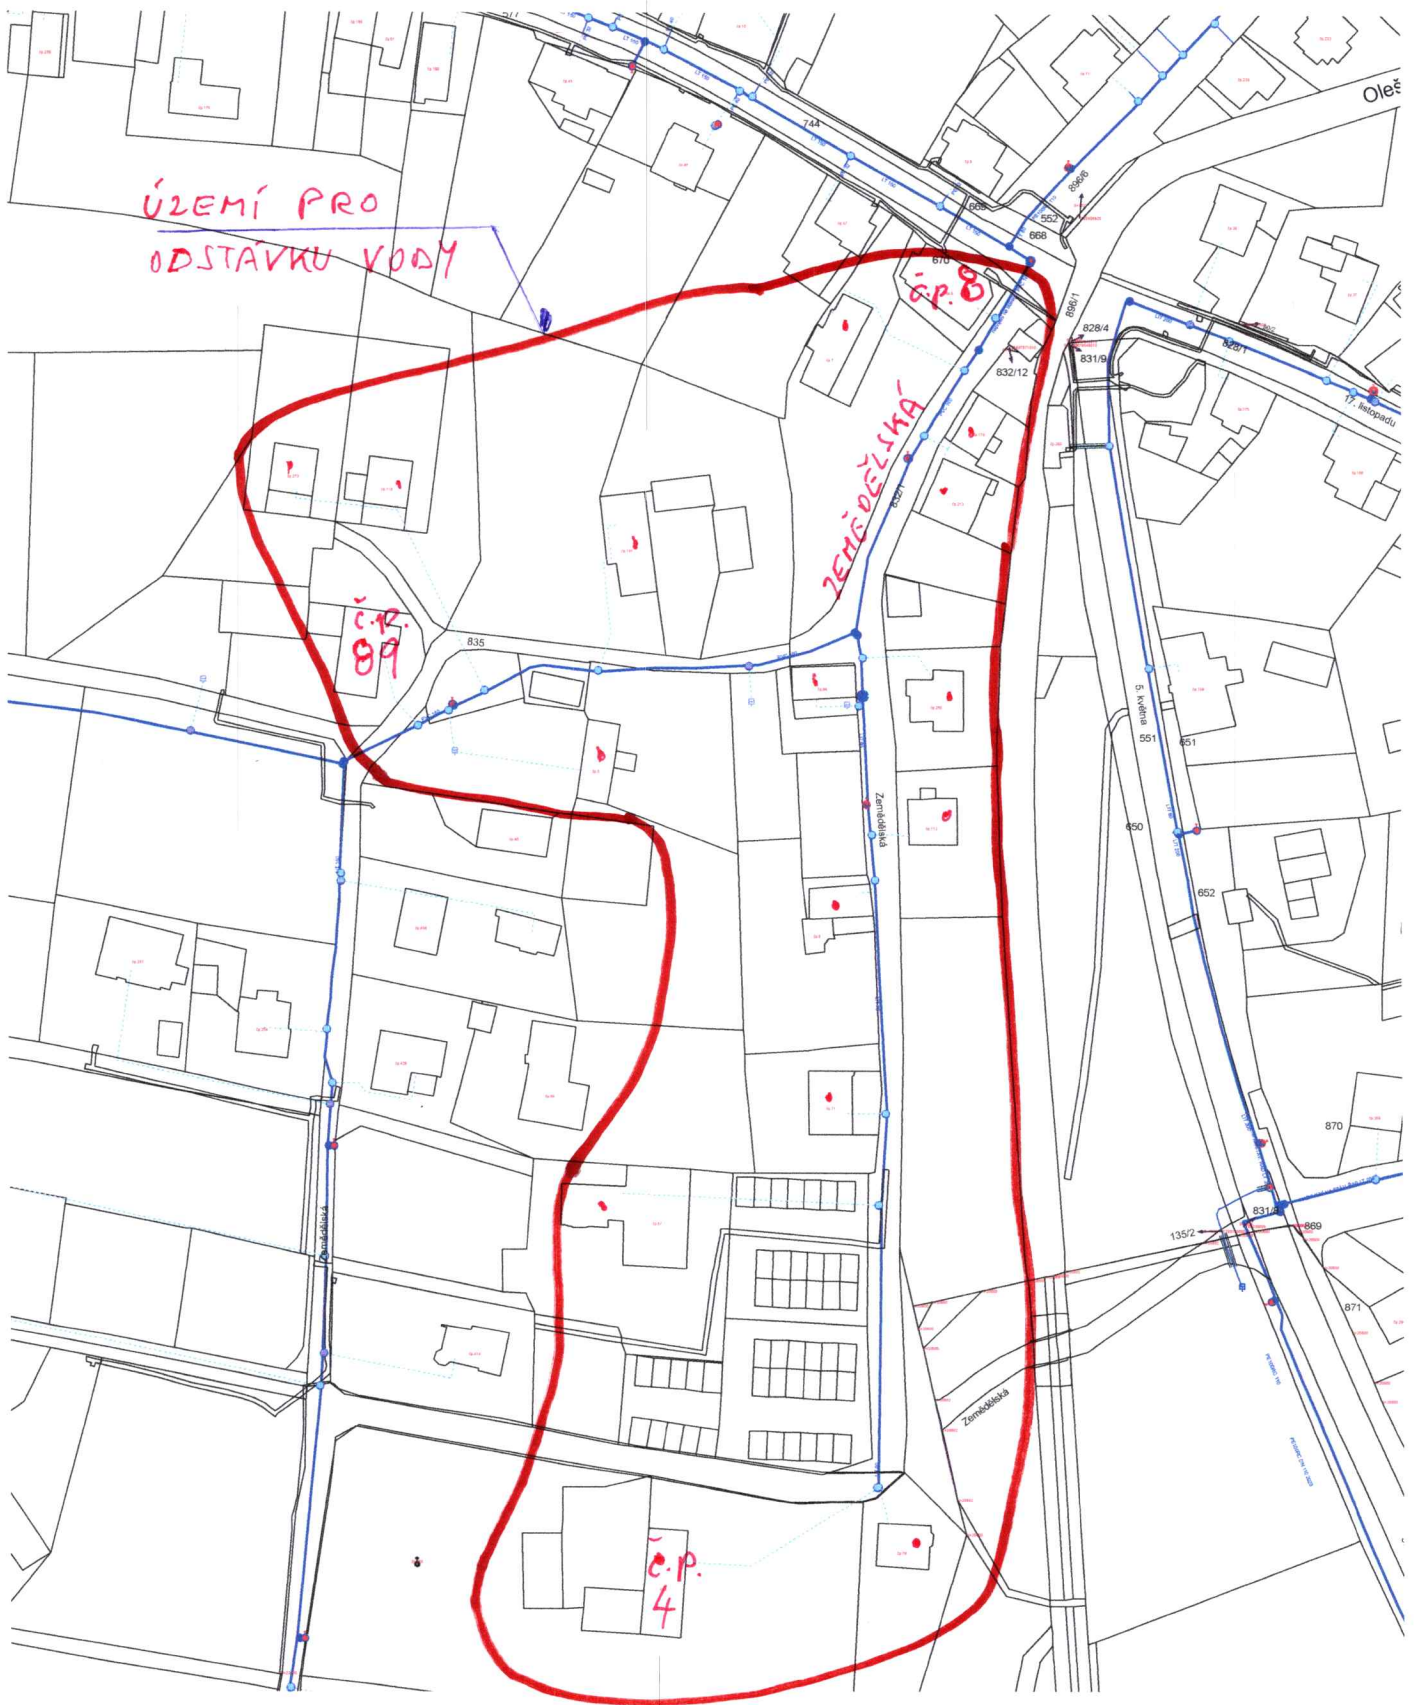

VODA Červený Kostelec, s.r.o.

oznamuje našim zákazníkům, že dne 1.června 2026

**v době od 07:30 do 14:00 bude přerušena dodávka pitné vody
z technických důvodů**

ve Lhotě za Červeným Kostelcem, v místě napojení z:

- ul.Zemědělská, od č.p.8 k č.p.89 a k č.p.4

Děkujeme za pochopení

Mapku pro odstávku vody , možnost registrace k informacím o haváriích a odstávkách vody e-mail zprávou najdete na <http://www.vodack.cz>

LHOTA

Měřítko 1 : 1616