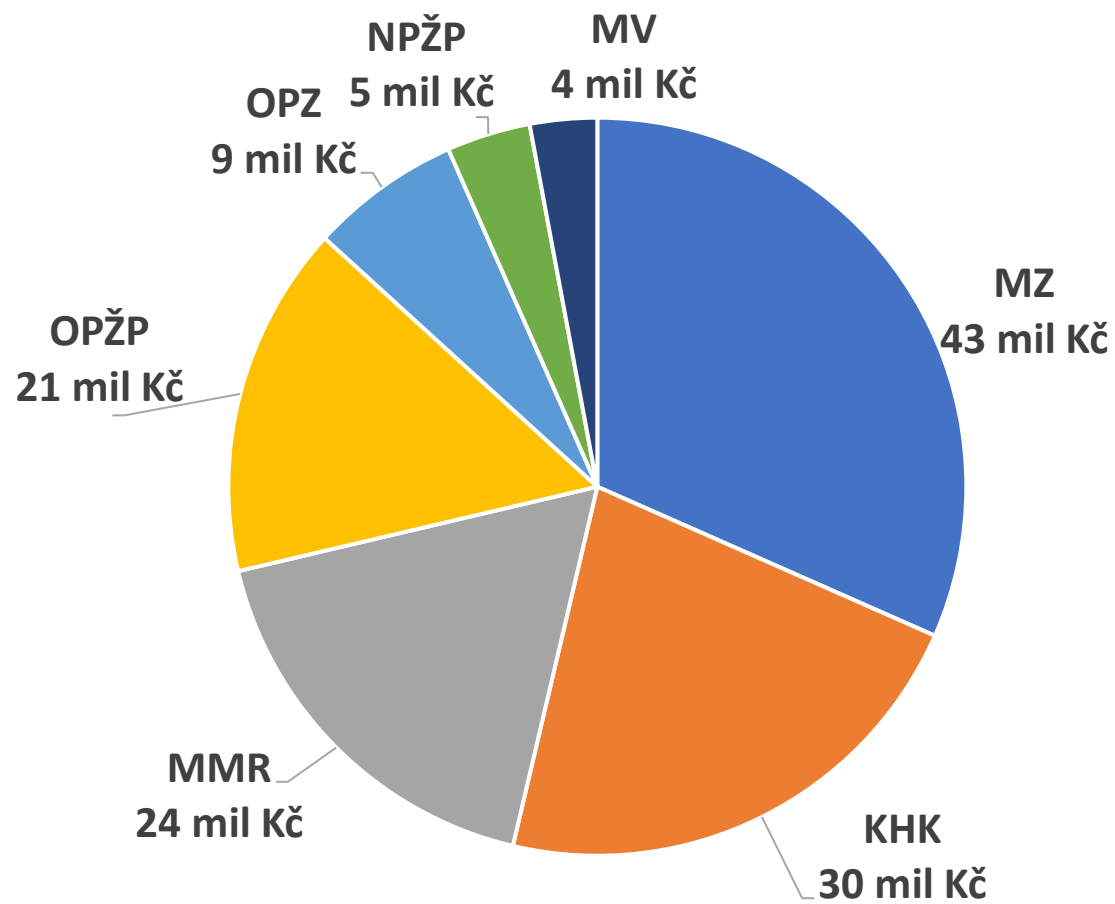

Dotační management

MINISTERSTVO
PRO MÍSTNÍ
ROZVOJ ČR

EVROPSKÁ UNIE
Evropský fond pro regionální rozvoj
Operační program Životní prostředí

Státní zemědělský intervenční fond

- **Od roku 2016**
- **obce DSO čerpají dotace jak samostatně, tak společně (žadatelem je samo DSO)**
- **Dotační tituly OPŽP, SFŽP, KHK, SZIF atd.**
- **Podali jsme žádosti na projekty v celkové výši realizačních výdajů 94 118 518,01 Kč z různých operačních programů a dotačních titulů, s různou výší dotace**
- **Bez získání dotace by projekty nebyly realizovány**

Celková výše zrealizovaných projektů od roku 2016 přes 136 milionů Kč

Zrealizované projekty dle dotačních titulů

Příklady získaných projektů

- Výsadby zeleně v 7 obcích, celkem 13 projektů
- Společné řešení odpadového hospodářství – kontejnery, kompostéry, komunitní kompostování
- Program rozvoje venkova
- Opravy komunikací, veřejných budov, veřejných prostranství
- Pořízení techniky pro hospodaření v lesích i obcích