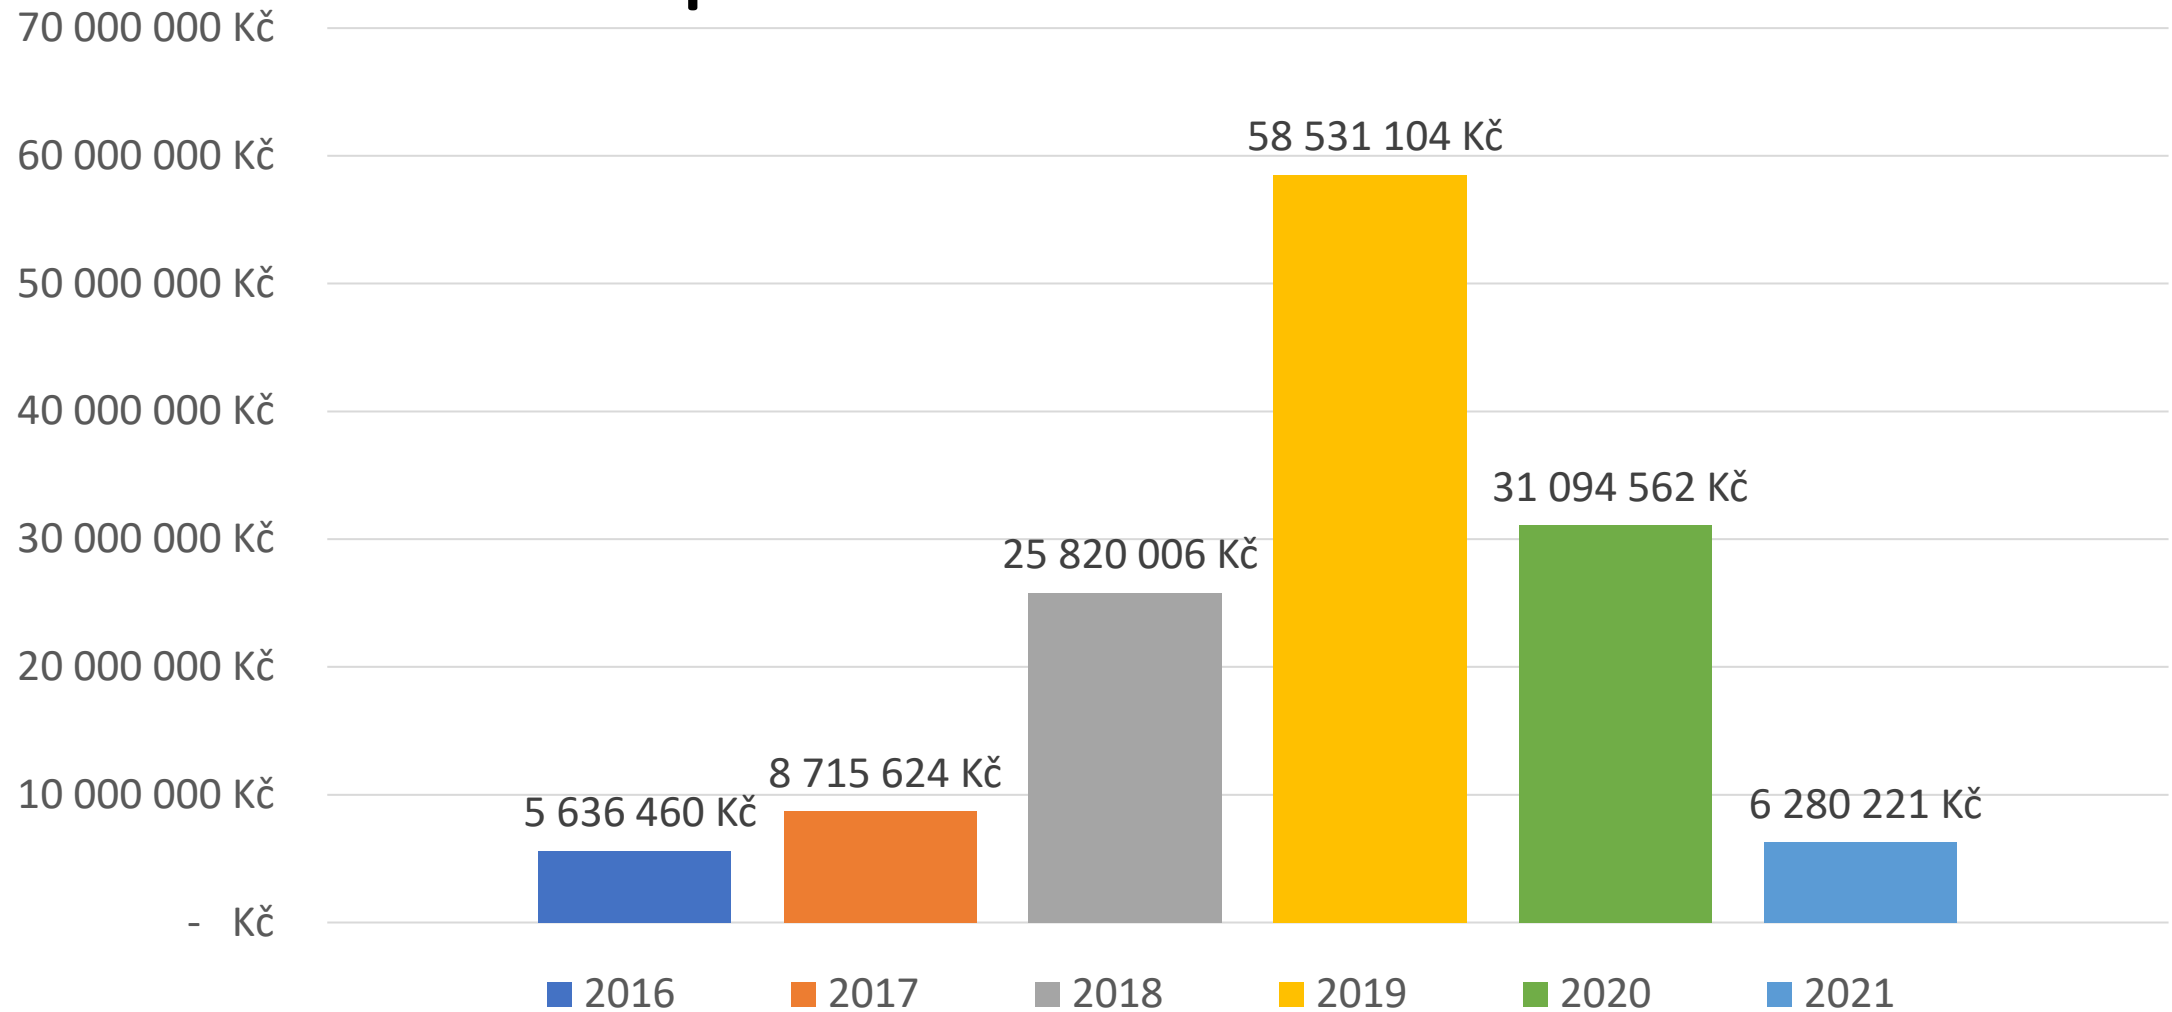

Celková výše zrealizovaných projektů od roku 2016 přes 136 milionů Kč