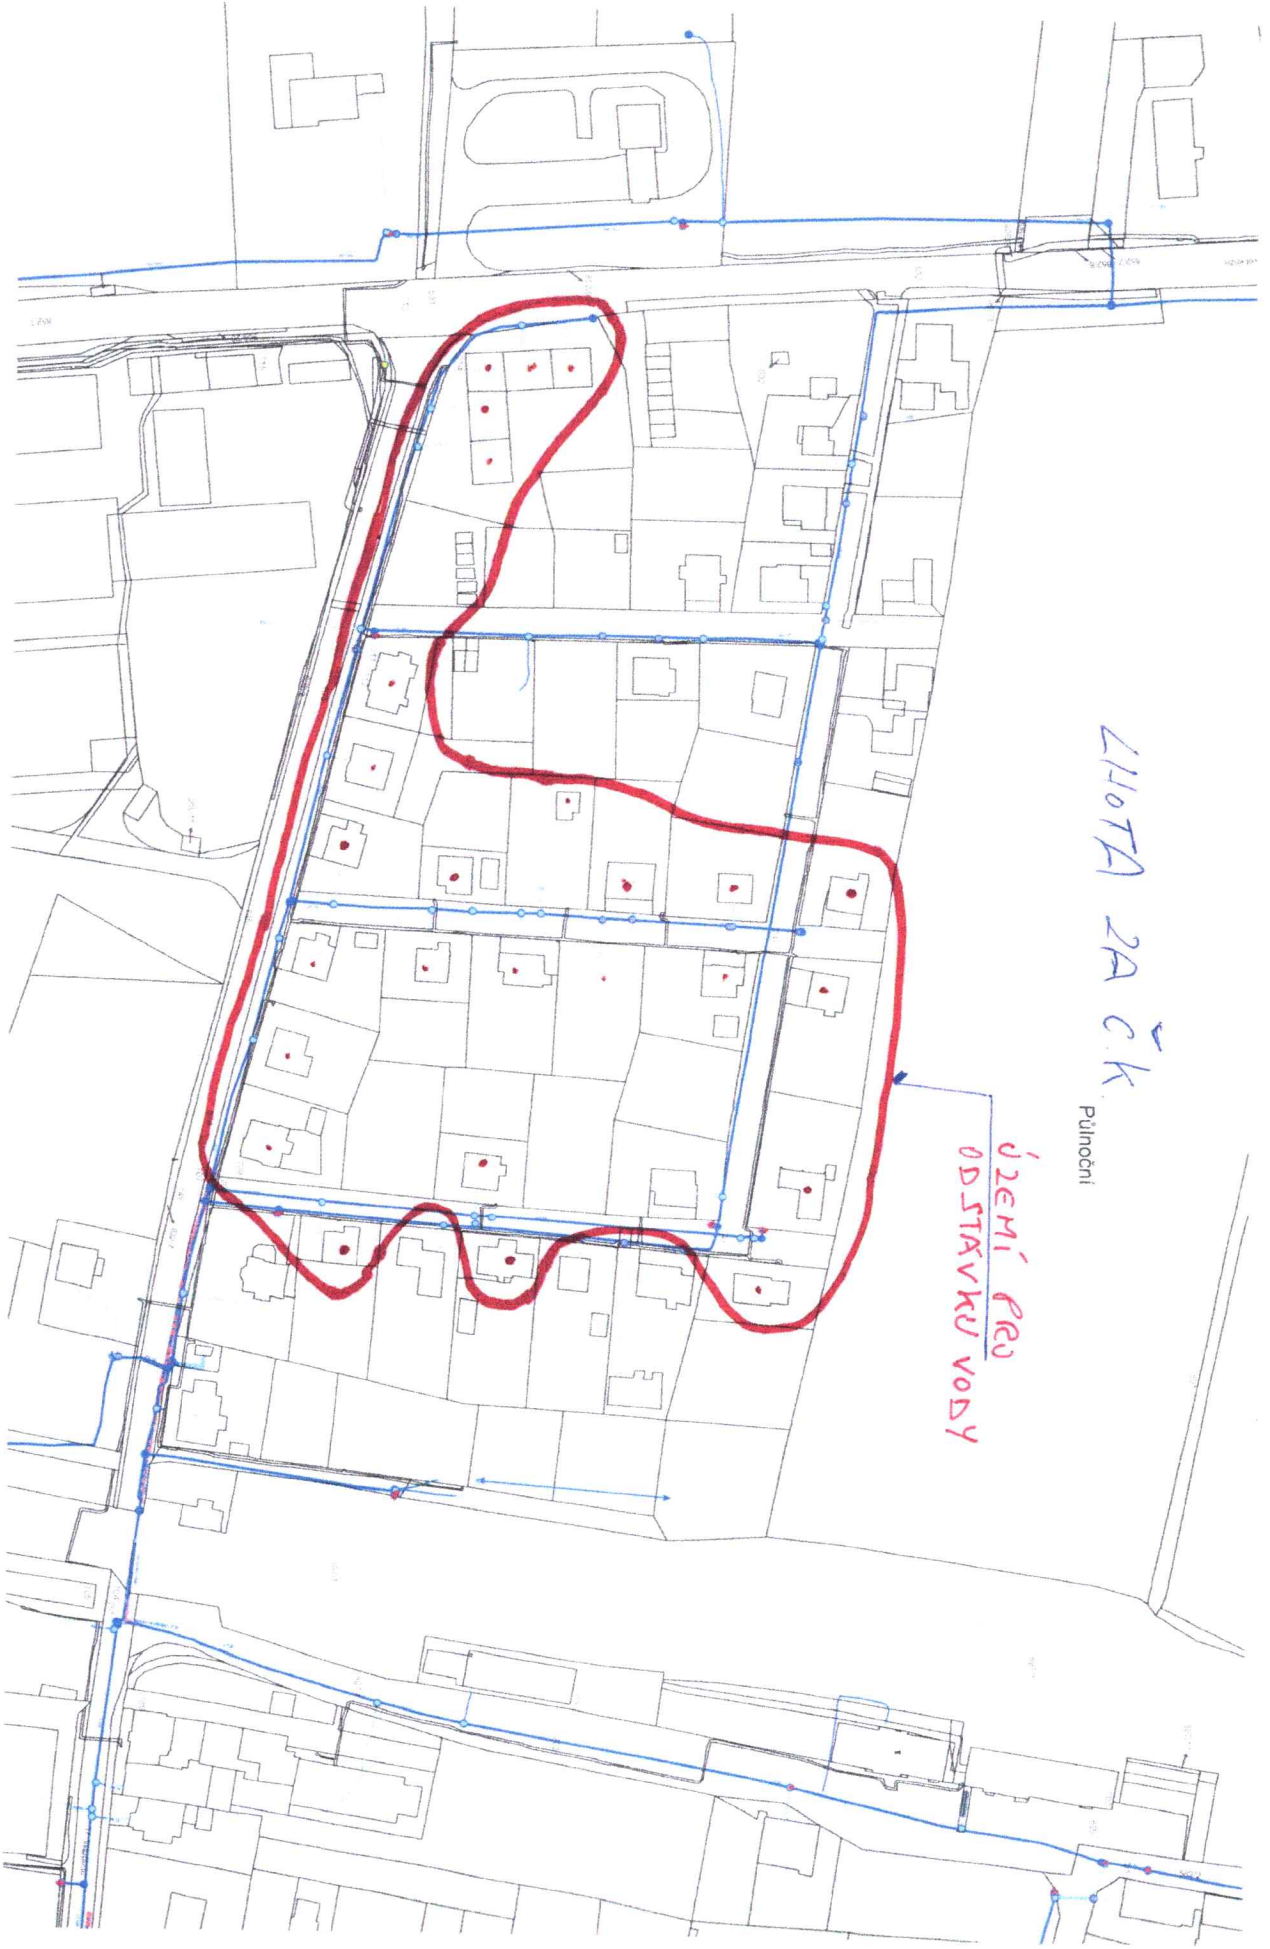

VODA Červený Kostelec s.r.o.

oznamuje našim zákazníkům, že dne 29. června 2026

v době od 07:30 do 14:00 bude přerušena dodávka pitné vody
z technických důvodů

ve Lhotě u Červeného Kostelce, v místě napojení:

- část domů v ulicích Nad nádražím (pro domy k odstávce je oznámení
vloženo do schránky)

Děkujeme za pochopení

Mapku pro odstávku vody a možnost registrace k informacím o haváriích a odstávkách vody e-mail zprávou najdete na <http://www.vodack.cz>

Měřítko 1 : 2000

LILOTA ZA ČK.

Půlnoční

ÚZEMÍ PRO
ODSTAVKU VODY