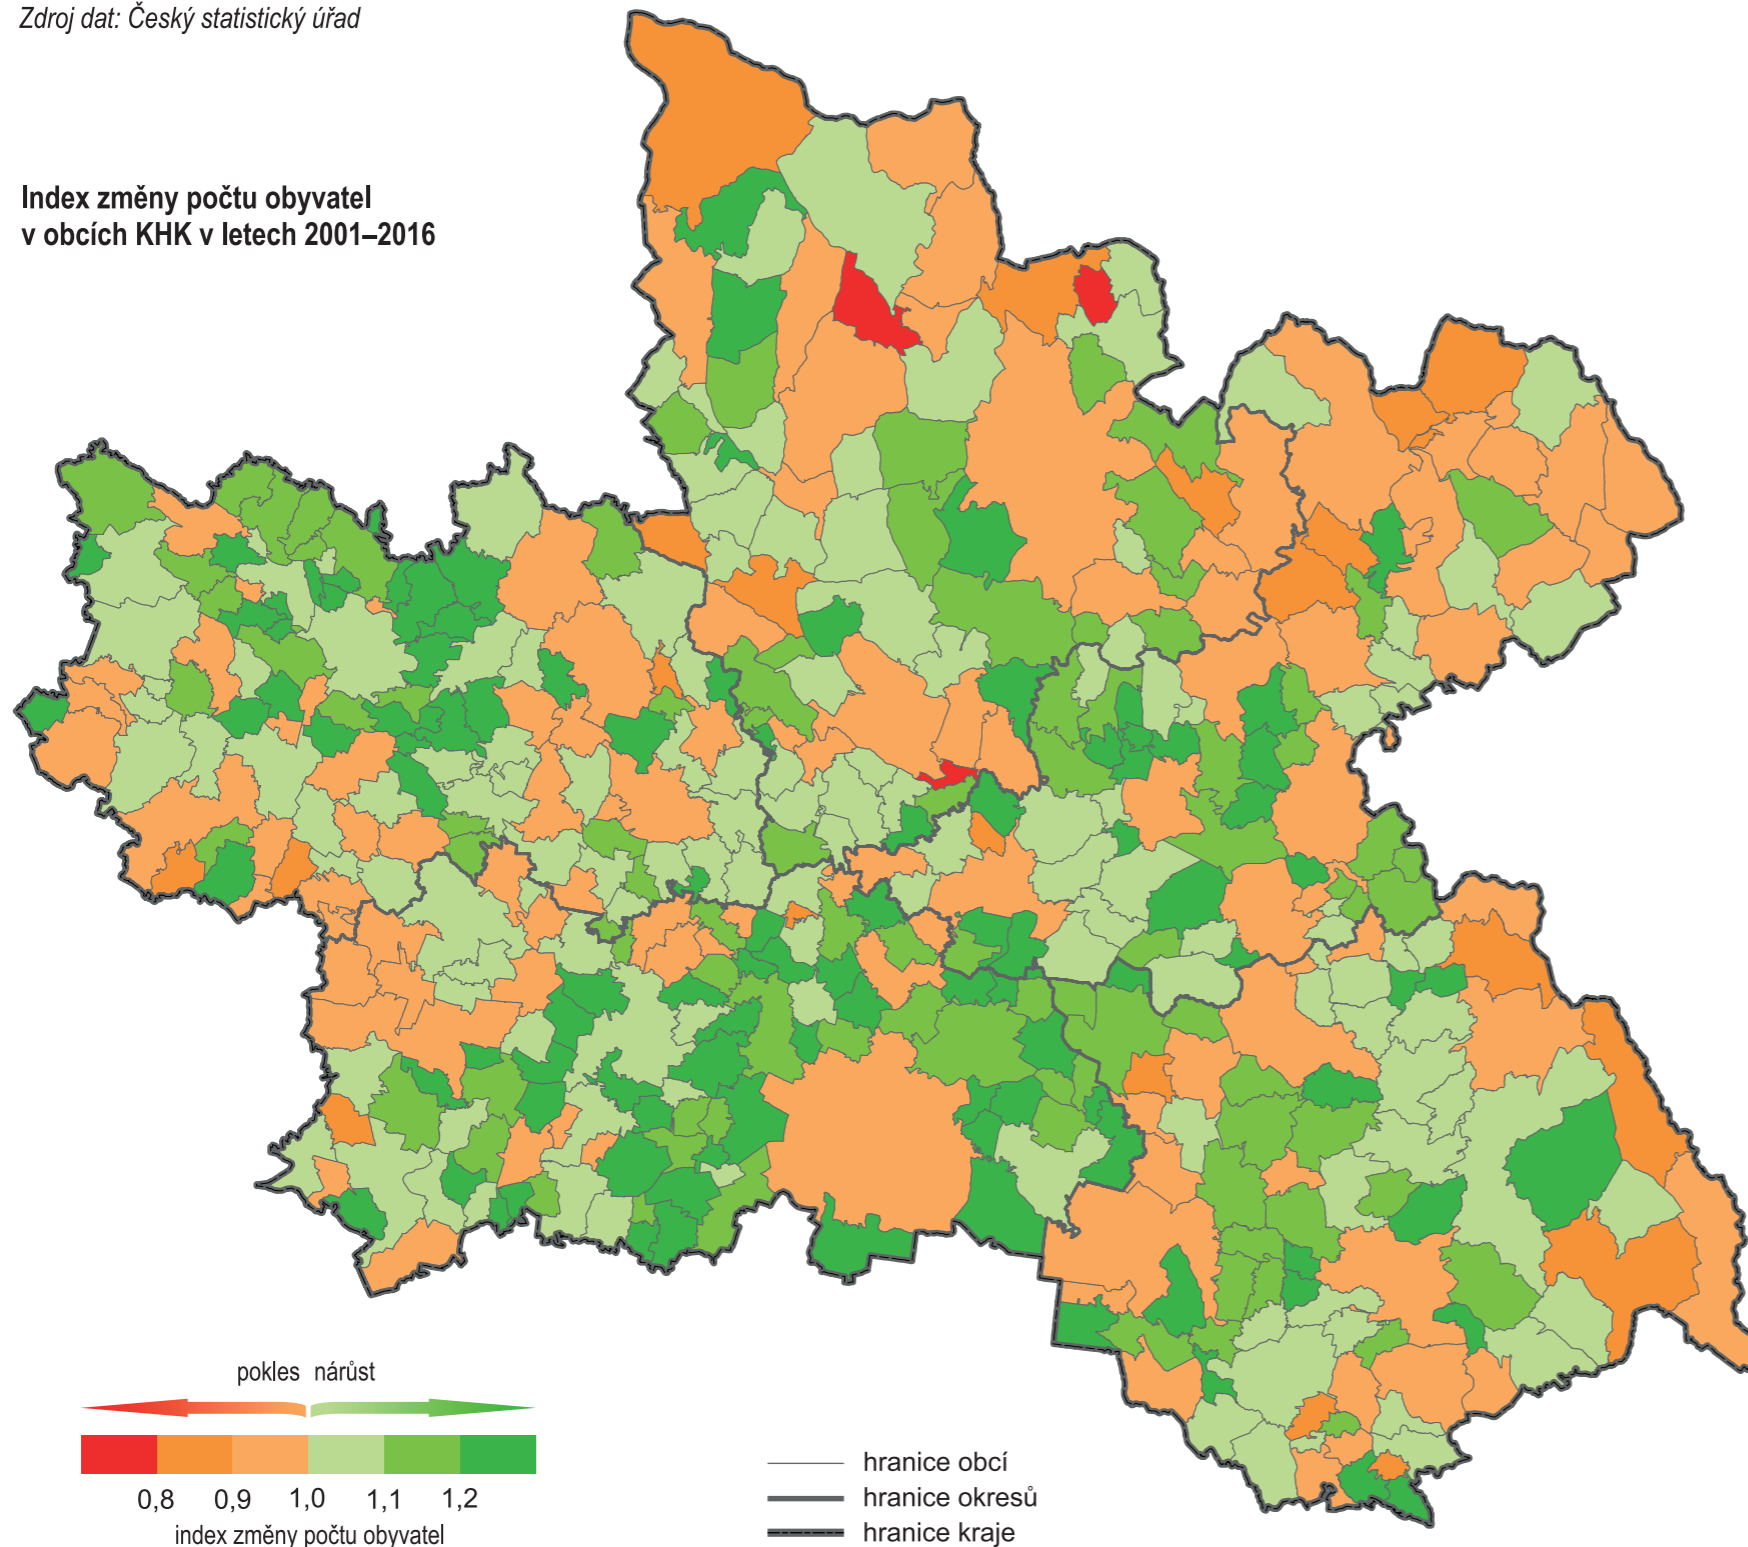

VÝVOJ POČTU OBYVATEL

Vývoj počtu obyvatel znázorňuje INDEX ZMĚNY POČTU OBYVATEL, který udává podíl počtu obyvatel v roce 2016 k počtu obyvatel v roce 2001.

V posledních patnácti letech počet obyvatel Královéhradeckého kraje mírně vzrostl, od roku 2001 přibýlo v kraji 1 475 obyvatel. Index změny počtu obyvatel v kraji je 1,01, tedy nižší než index změny v České republice, který je 1,03. Nejvýrazněji klesl počet obyvatel ve správním obvodu ORP Broumov – index změny 0,92 (absolutně -1 420 osob) a nejvíce stoupl ve správním obvodu ORP Jičín – index změny 1,03 (absolutně 1 569 osob).

Zdroj dat: Český statistický úřad

Index změny počtu obyvatel v obcích KHK v letech 2001–2016

Index změny počtu obyvatel v krajích ČR v letech 2001–2016

Index změny počtu obyvatel ve správních obvodech obcí s rozšířenou působností KHK v letech 2001–2016

Změna počtu obyvatel v krajích ČR v letech 2001–2016