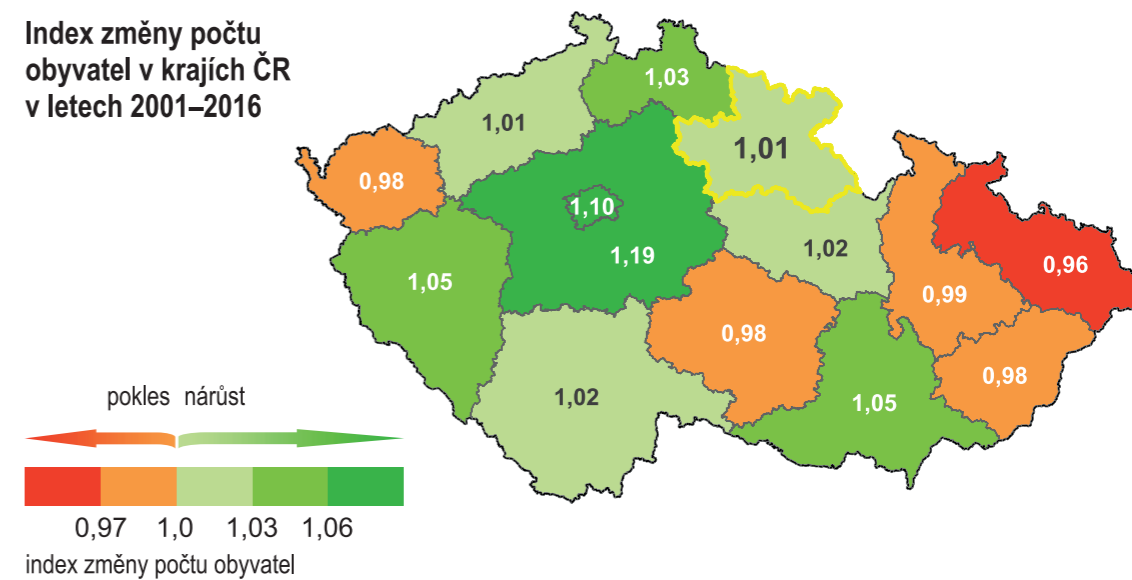

VÝVOJ POČTU OBYVATEL

Vývoj počtu obyvatel znázorňuje INDEX ZMĚNY POČTU OBYVATEL, který udává podíl počtu obyvatel v roce 2016 k počtu obyvatel v roce 2001.

V posledních patnácti letech počet obyvatel Královéhradeckého kraje mírně vzrostl, od roku 2001 přibýlo v kraji 1 475 obyvatel. Index změny počtu obyvatel v kraji je 1,01, tedy nižší než index změny v České republice, který je 1,03. Nejvýrazněji klesl počet obyvatel ve správním obvodu ORP Broumov – index změny 0,92 (absolutně -1 420 osob) a nejvíce stoupl ve správním obvodu ORP Jičín – index změny 1,03 (absolutně 1 569 osob).

Zdroj dat: Český statistický úřad

Index změny počtu obyvatel v obcích KHK v letech 2001–2016

Index změny počtu obyvatel v krajích ČR v letech 2001–2016

Index změny počtu obyvatel ve správních obvodech obcí s rozšířenou působností KHK v letech 2001–2016

Změna počtu obyvatel v krajích ČR v letech 2001–2016