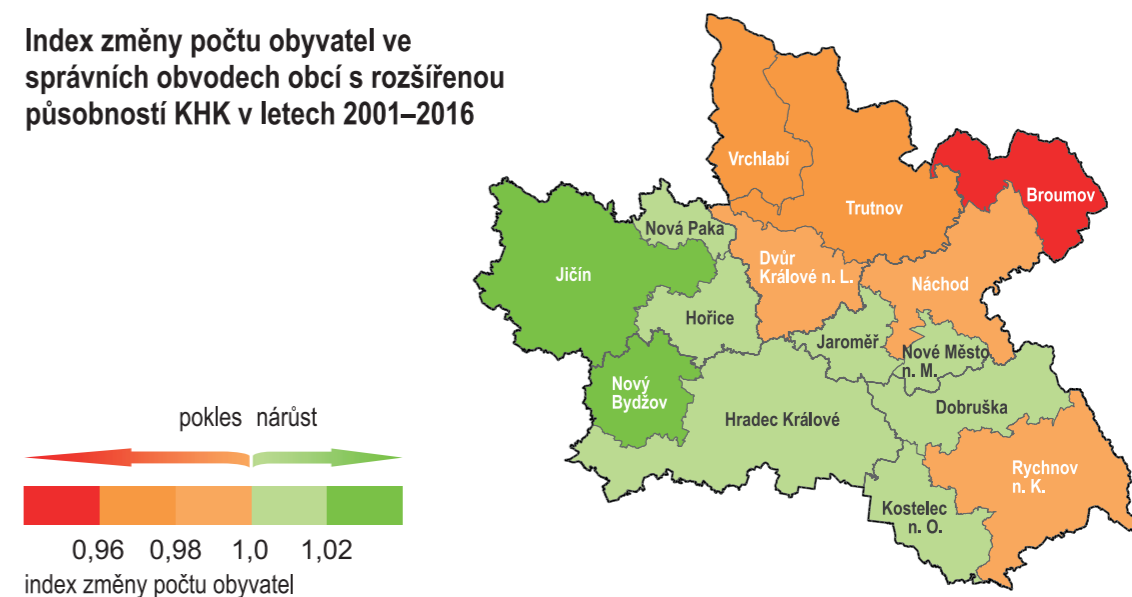

VÝVOJ POČTU OBYVATEL

Vývoj počtu obyvatel znázorňuje INDEX ZMĚNY POČTU OBYVATEL, který udává podíl počtu obyvatel v roce 2016 k počtu obyvatel v roce 2001.

V posledních patnácti letech počet obyvatel Královéhradeckého kraje mírně vzrostl, od roku 2001 přibýlo v kraji 1 475 obyvatel. Index změny počtu obyvatel v kraji je 1,01, tedy nižší než index změny v České republice, který je 1,03. Nejvýrazněji klesl počet obyvatel ve správním obvodu ORP Broumov – index změny 0,92 (absolutně -1 420 osob) a nejvíce stoupl ve správním obvodu ORP Jičín – index změny 1,03 (absolutně 1 569 osob).

Zdroj dat: Český statistický úřad

Index změny počtu obyvatel v obcích KHK v letech 2001–2016

Index změny počtu obyvatel v krajích ČR v letech 2001–2016

Index změny počtu obyvatel ve správních obvodech obcí s rozšířenou působností KHK v letech 2001–2016

Změna počtu obyvatel v krajích ČR v letech 2001–2016