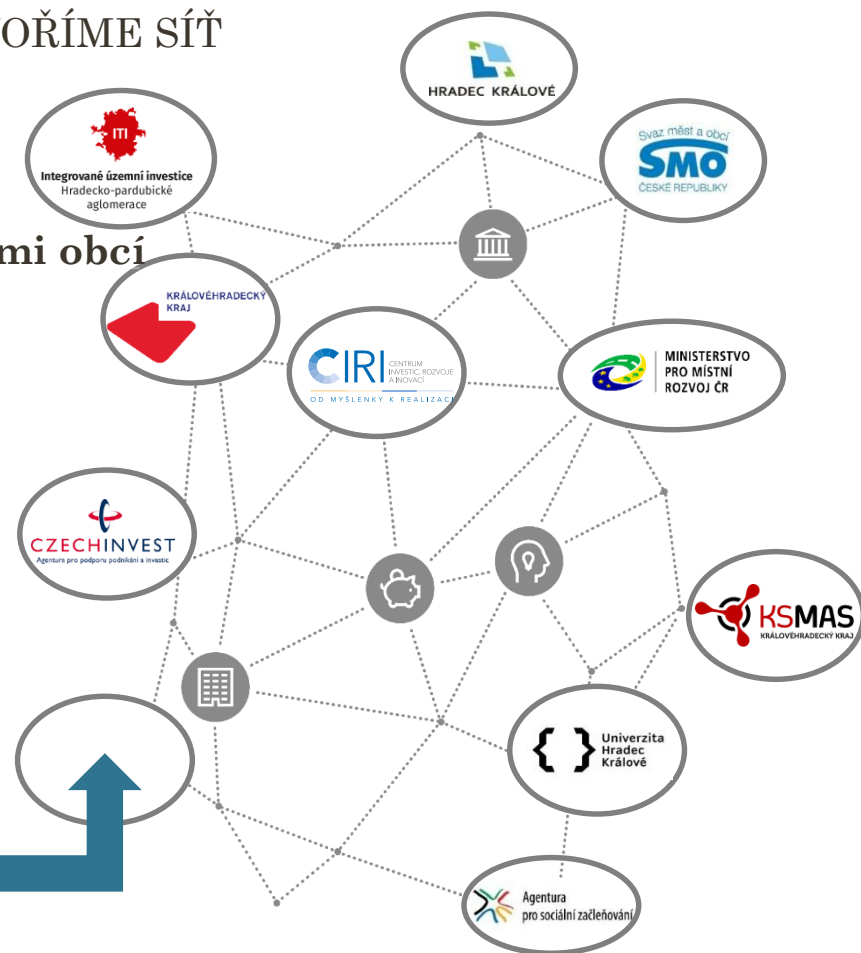

# Chytrý region – Královéhradecký kraj

Zita Kučerová  
Centrum investic, rozvoje a inovací  
[kucerova@cirihk.cz](mailto:kucerova@cirihk.cz)  
[chytryregion@chytryregion.cz](mailto:chytryregion@chytryregion.cz)

# Budujeme Chytrý region

- **Spolupracujeme** na poli chytrých řešení → TVOŘÍME SÍŤ PARTNERŮ
- Poskytujeme **služby pro obce** našeho kraje
- Chytrá řešení propojujeme s **reálnými potřebami obcí**
- **Poskytujeme** přehledné informace
- Inspirujeme **příklady dobré praxe**
- **Sítujeme** obce s firmami
- Hledáme **dotace pro obce**
- Spravujeme databázi **projektů**
- **Tvoříme strategii** chytrého regionu

staňte se i VY naším partnerem

Královéhradecký kraj  
Chytrý region

Inovativní řešení  
pro rozvoj obcí a měst

# Podporujeme znalosti

Královéhradecký kraj  
Chytrý region

Inovativní řešení  
pro rozvoj obcí a měst