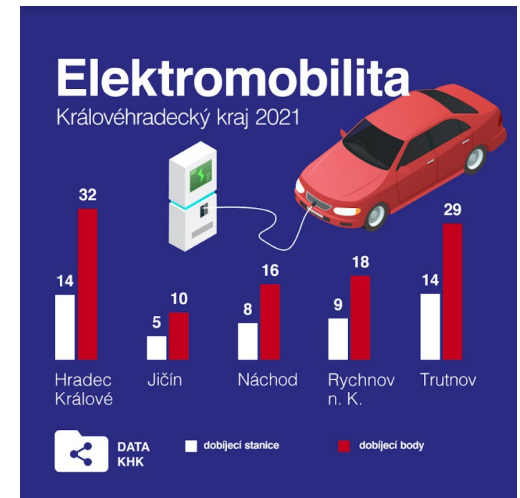

www.datakhk.cz

O PORTÁLU DATA KHK

- **CENA ZA INOVACI VE VEŘEJNÉ SPRÁVĚ
MINISTERSTVO VNITRA**
v kategorii inovace zaměřená na občana
- **1. místo ZLATÝ ERB 2022**
v kategorii nejinovativnější elektronická
služba

www.datakhk.cz

Investice

OTEVŘENÁ DATA

APLIKACE A INFOGRAFIKY

STAV KRAJE V DATECH

ZAPOJTE SE

KONTAKTUJTE NÁS

Vybrané ukazatele o Královéhradeckém kraji – Investice kraje
Statistiky o investicích Královéhradeckého kraje

Významné krajské investice dokončené v roce 2021

Datový portál Královéhradeckého kraje

Dashboardy

Datové karty

Veřejná doprava Královéhradeckého kraje

Datový portál Královéhradeckého kraje

Autobusová doprava