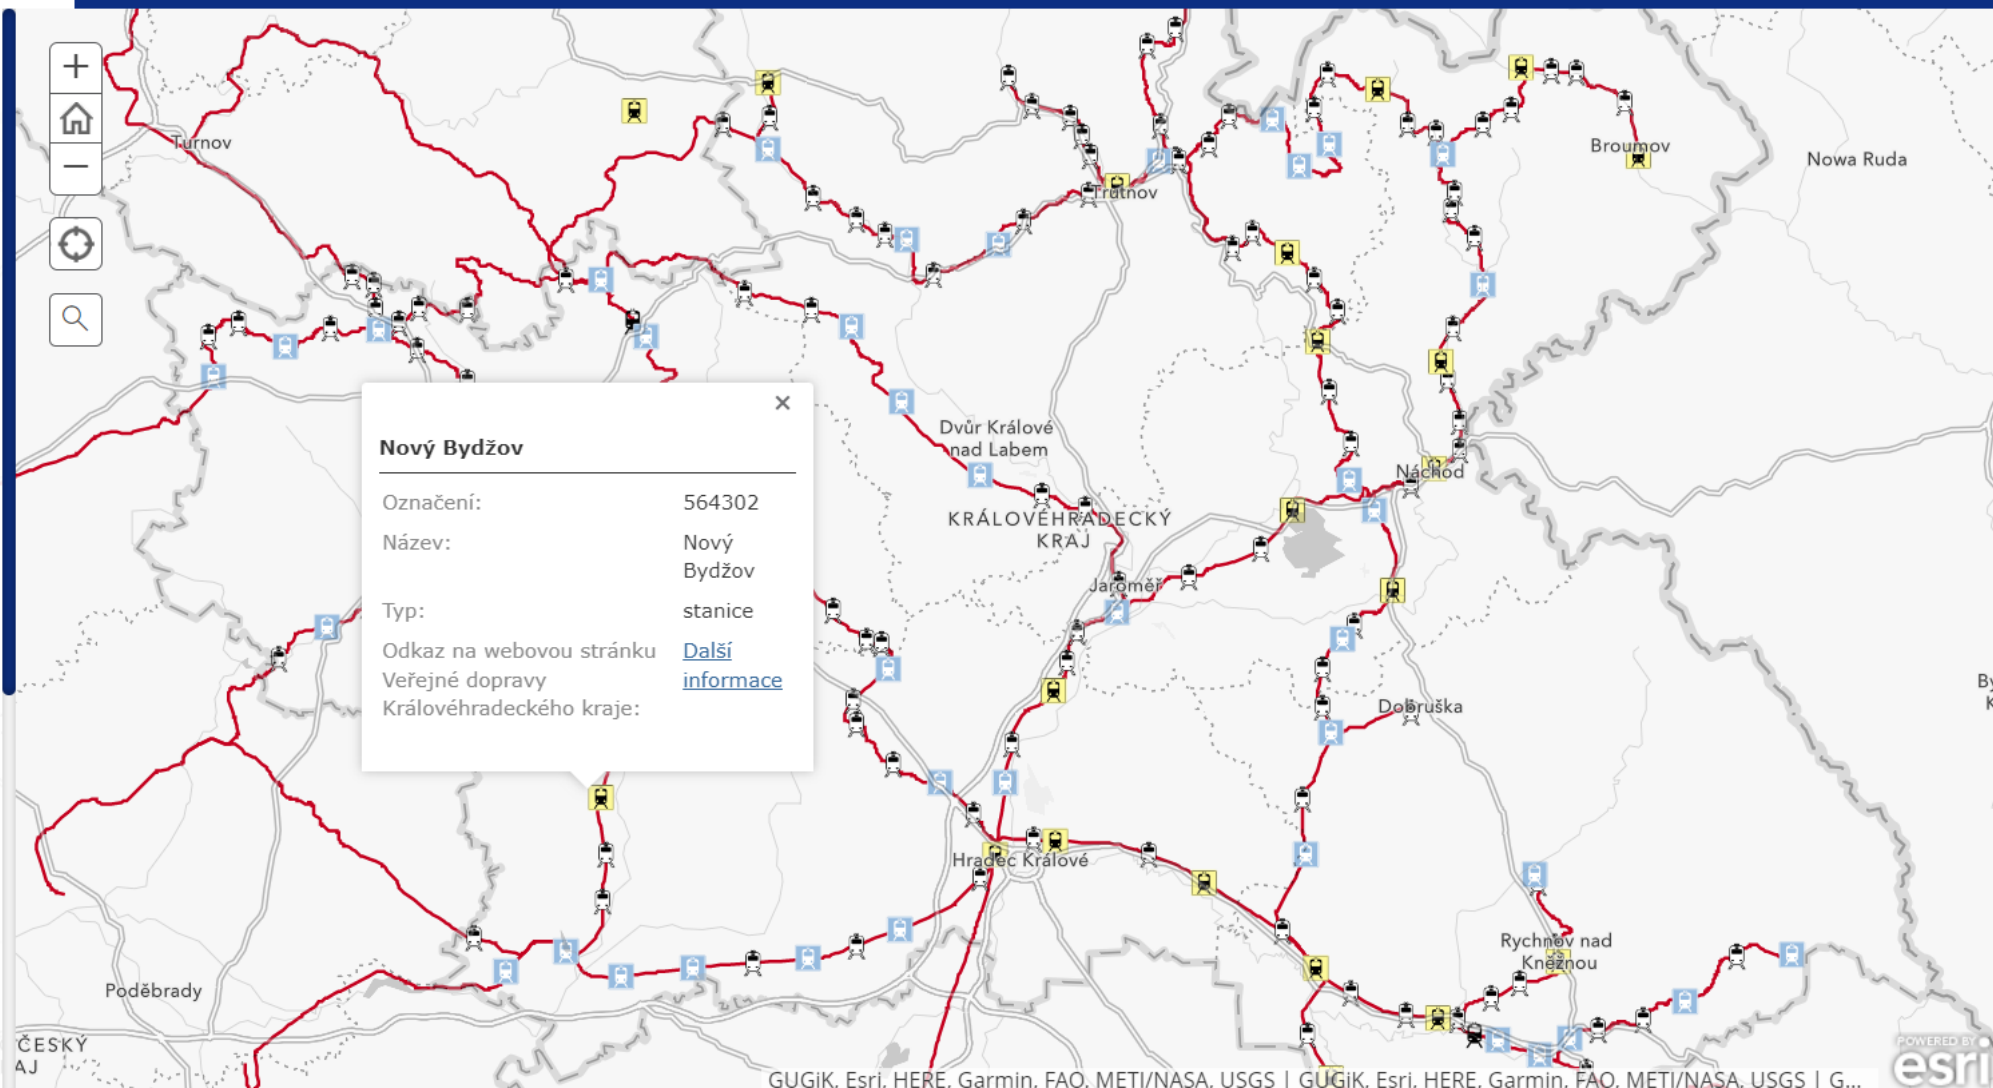

Železniční stanice s informačním centrem