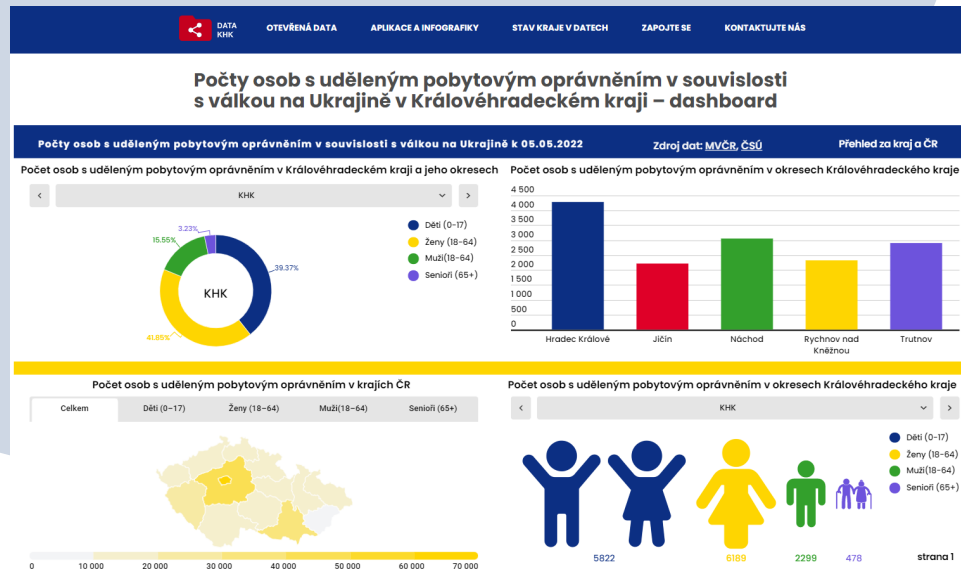

DATA KHK a KATALOG OTEVŘENÝCH DAT

- Dynamické tempo realizace (cca 11 měsíců)
- Inspirativní projekty elektronizace veřejné správy
- 1. místo EGOVERNMENT THE BEST 2021 v kategorii krajů
- Sdílení dobré praxe formou odborných článků pro **MV ČR**
- Pracovní skupina Úřadu vlády pro otevřená data

www.datakhk.cz

O PORTÁLU DATA KHK

- **CENA ZA INOVACI VE VEŘEJNÉ SPRÁVĚ
MINISTERSTVO VNITRA**
v kategorii inovace zaměřená na občana
- **1. místo ZLATÝ ERB 2022**
v kategorii nejinovativnější elektronická
služba

www.datakhk.cz

Investice

OTEVŘENÁ DATA

APLIKACE A INFOGRAFIKY

STAV KRAJE V DATECH

ZAPOJTE SE

KONTAKTUJTE NÁS

Vybrané ukazatele o Královéhradeckém kraji – Investice kraje
Statistiky o investicích Královéhradeckého kraje

Významné krajské investice dokončené v roce 2021

Datový portál Královéhradeckého kraje

Dashboardy

Datové karty

Veřejná doprava Královéhradeckého kraje

Datový portál Královéhradeckého kraje

Autobusová doprava