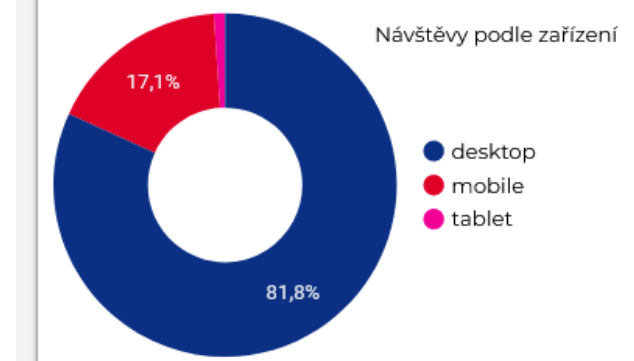

NÁVŠTĚVNOST DATOVÉHO PORTÁLU DATA KHK

1. 11. 2021 - 21. 6. 2022

Zobrazení stránek celkem

40 657

Návštěv celkem

8 643

Uživatelů celkem

4 072

Počet stránek na 1 relaci

4,7

Prům. doba trvání relace

00:05:51

	Návštěvnost dle obce uživatele	Uživatelé	Zobrazení stránek
1.	Prague	928	4 307
2.	Hradec Králové	756	14 735
3.	(not set)	444	1 936
4.	Brno	159	665
5.	Dvůr Králové nad Labem	130	4 252
6.	Liberec	112	1 572
7.	Pardubice	91	441

	Nejnavštěvovanější stránky portálu	Zobrazení stránek
1.	Data KHK	10 114
2.	Vyhledávat ^{***} | Data KHK	2 201
3.	Statistická data v grafech | Data KHK	1 249
4.	Upravit | Data KHK	1 228
5.	Kraj, dotace | Data KHK	1 158
6.	Zdravotnictví, zdraví | Data KHK	1 155
7.	Lidé, sociální služby | Data KHK	926
8.	Investice kraje | Data KHK	864