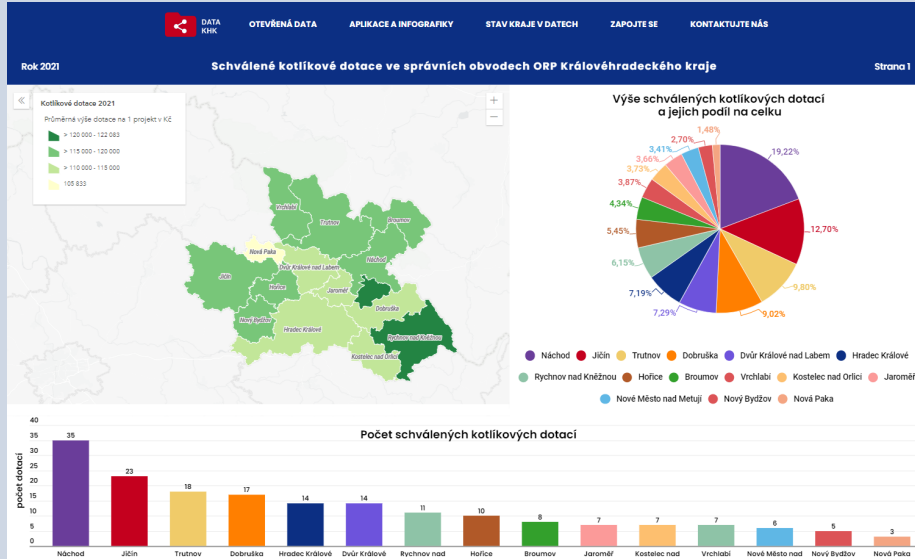

www.datakhk.cz

O PORTÁLU DATA KHK

- **CENA ZA INOVACI VE VEŘEJNÉ SPRÁVĚ
MINISTERSTVO VNITRA**
v kategorii inovace zaměřená na občana
- **1. místo ZLATÝ ERB 2022**
v kategorii nejinovativnější elektronická
služba

www.datakhk.cz

Investice

OTEVŘENÁ DATA

APLIKACE A INFOGRAFIKY

STAV KRAJE V DATECH

ZAPOJTE SE

KONTAKTUJTE NÁS

Vybrané ukazatele o Královéhradeckém kraji – Investice kraje
Statistiky o investicích Královéhradeckého kraje

Významné krajské investice dokončené v roce 2021

Datový portál Královéhradeckého kraje

Dashboardy

Datové karty

Veřejná doprava Královéhradeckého kraje

Datový portál Královéhradeckého kraje

Autobusová doprava

Železniční doprava

Železniční doprava

Železniční doprava je páteří systému veřejné dopravy v Královéhradeckém kraji.

Mapová aplikace pro železniční dopravu zobrazuje železniční tratě, na kterých je v kraji provozována osobní železniční doprava. Dále jsou v mapě zobrazeny železniční stanice a zastávky, které jsou obsluhovány železniční dopravou dle platných jízdních řádů.