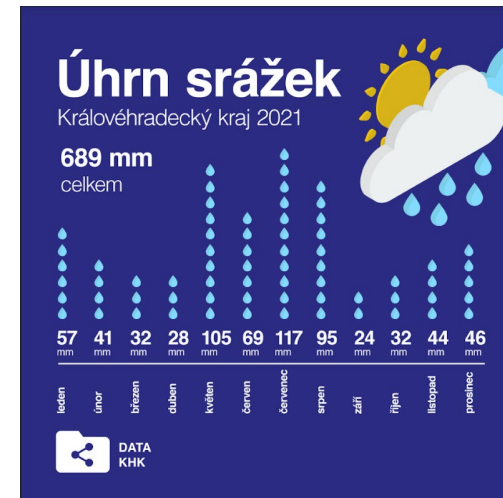

Dashboardy

Datové karty