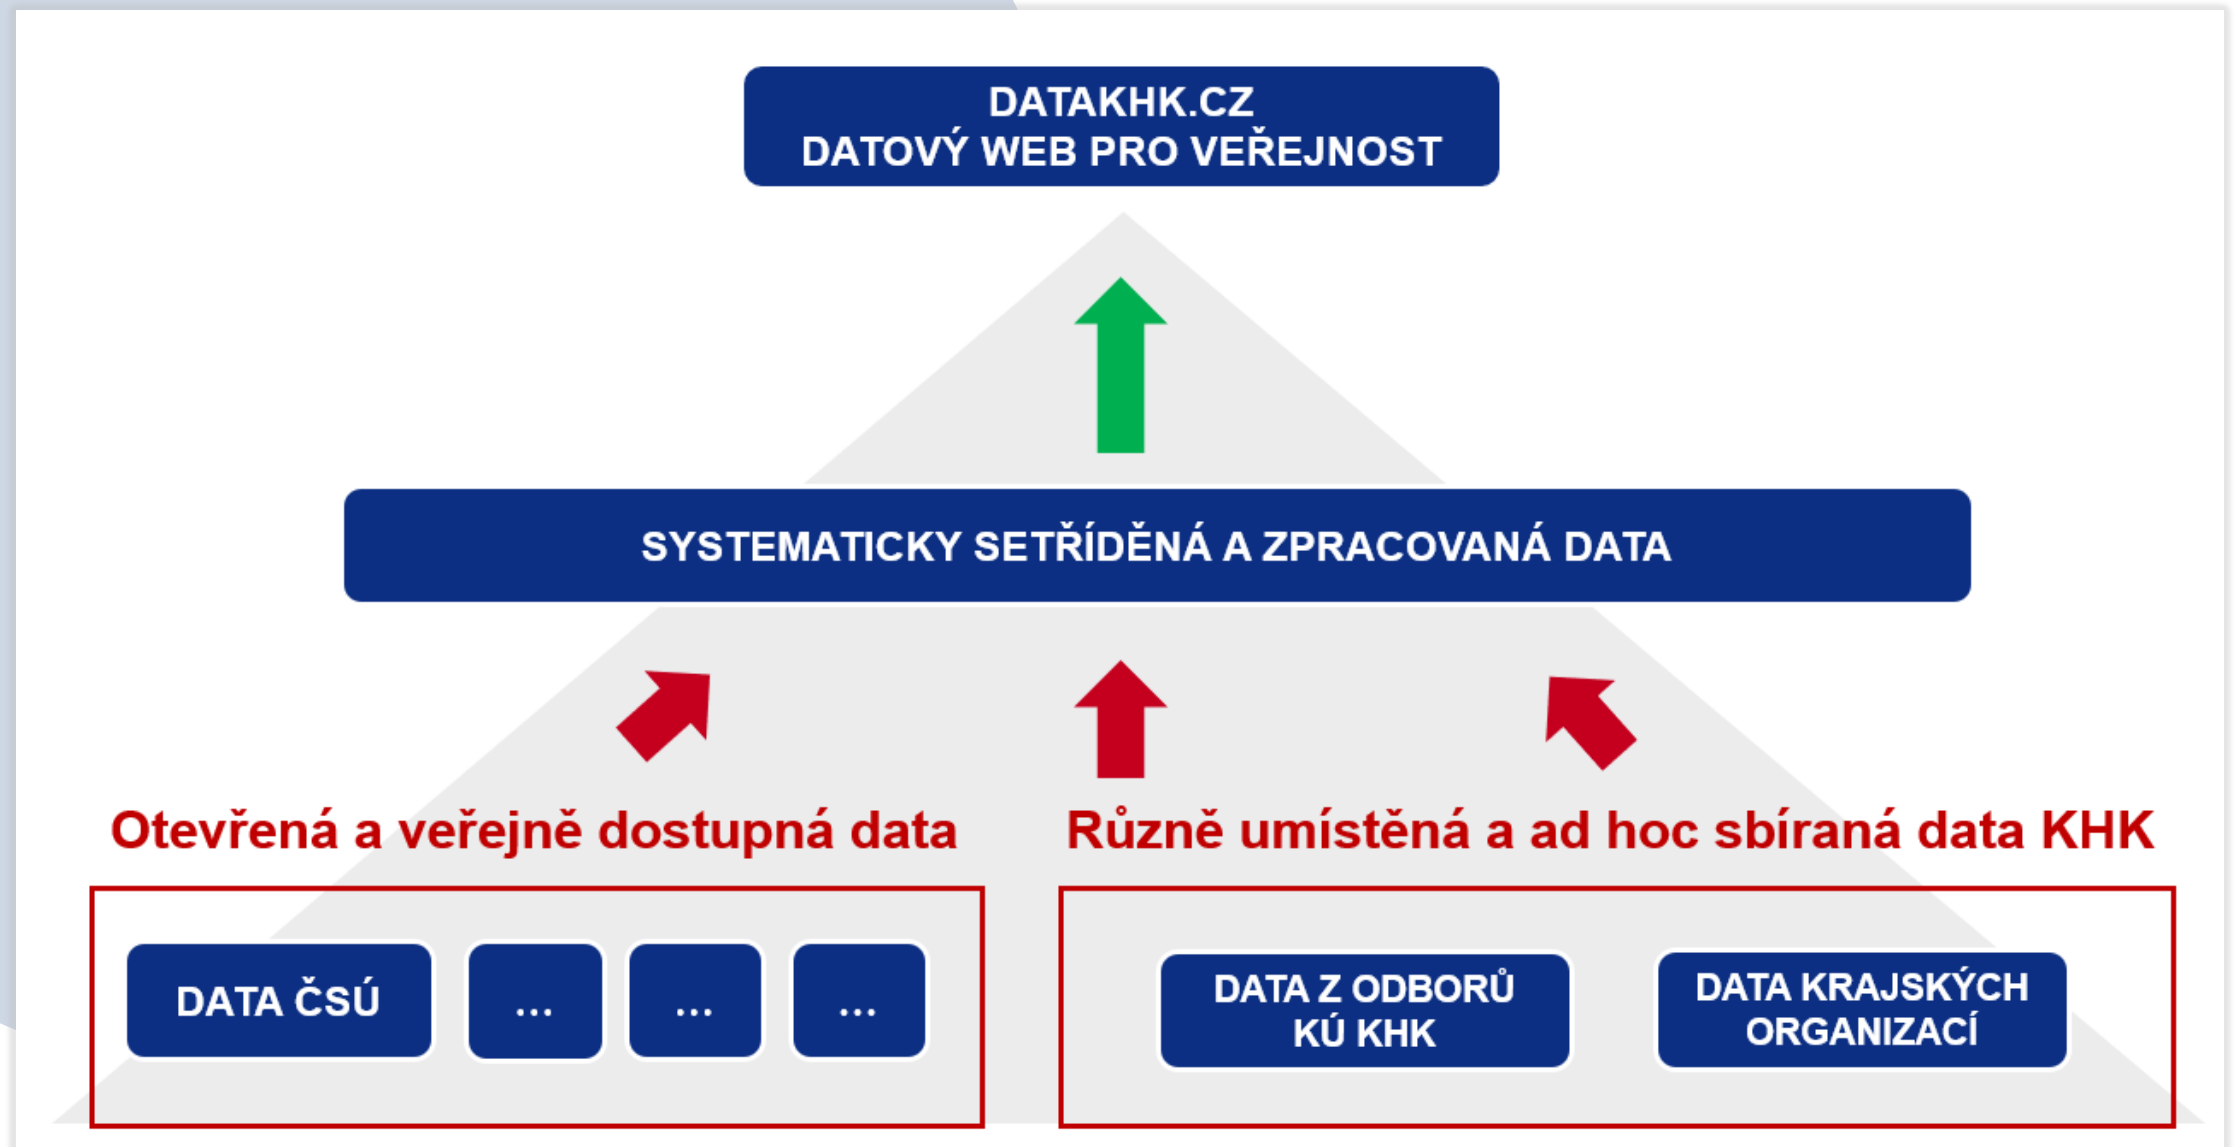

	Nejnavštěvovanější stránky portálu	Zobrazení stránek
1.	Data KHK	10 114
2.	Vyhledávat ^{***} Data KHK	2 201
3.	Statistická data v grafech Data KHK	1 249
4.	Upravit Data KHK	1 228
5.	Kraj, dotace Data KHK	1 158
6.	Zdravotnictví, zdraví Data KHK	1 155
7.	Lidé, sociální služby Data KHK	926
8.	Investice kraje Data KHK	864

Katalog otevřených dat

www.datakhk.cz

O PORTÁLU DATA KHK

Nový katalog na webu Data KHK

<https://www.datakhk.cz/search>

Nový katalog
umožňuje zcela jiný
pohled běžným
uživatelům na
zpřístupněné datové
sady

The screenshot shows the search results page on the Data KHK website. The top navigation bar includes the logo and menu items: OTEVŘENÁ DATA, APLIKACE A INFOGRAFIKY, STAV KRAJE V DATECH, ZAPOJTE SE, and KONTAKTUJTE NÁS. A search bar at the top contains the text "Vyhledávání". Below the search bar are three tabs: "Vše", "Datové sady", and "Web feed". The main content area shows search results for "Seznam škol a školských zařízení" and "Počty studentů krajských vyšších odborných škol".