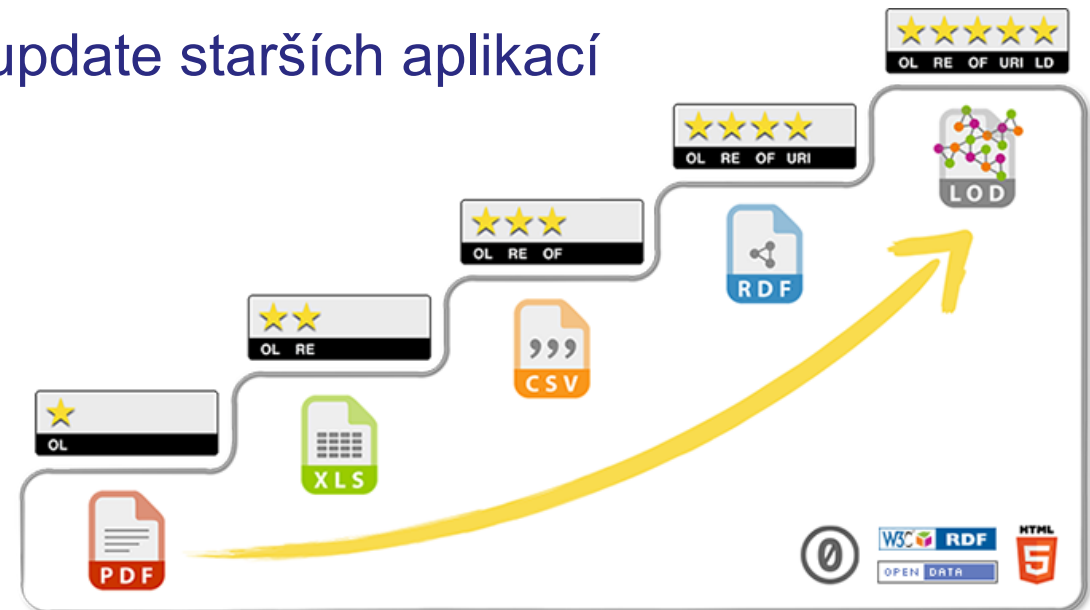

- Aktualizace stávajících otevřených datových sad
- Přidávání nových otevřených datových sad
- Vizualizace dalších ukazatelů prostřednictvím interaktivních grafů a dashboardů
- Hledání dalších partnerů – publikace či vizualizace jejich dat včetně otevřených dat
- Tvorba nových mapových aplikací a update starších aplikací
- Hackathon 2022