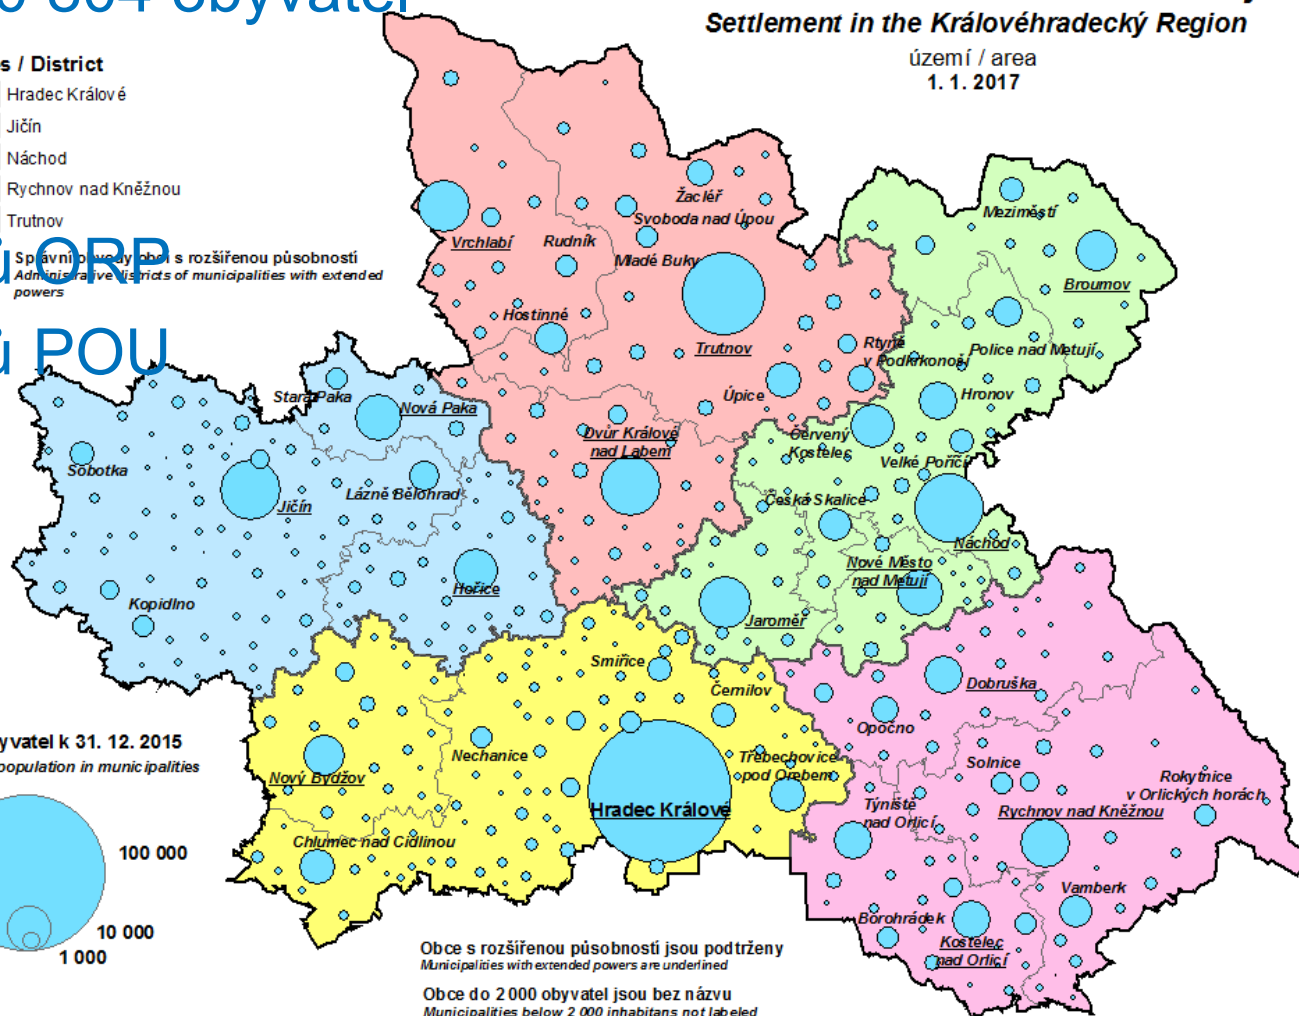

Obce Královéhradecka

- 448 obcí, celkem 550 804 obyvatel
- 48 měst,
- 12 městysů
- 15 správních obvodů ORP
- 35 správních obvodů POU

Okres / District
 Hradec Králové
 Jičín
 Náchod
 Rychnov nad Kněžnou
 Trutnov

Spřávnění obce s rozšířenou působností
Administrative districts of municipalities with extended powers

Osídlení v Královéhradeckém kraji Settlement in the Královéhradecký Region

území / area
1. 1. 2017

Počet obyvatel k 31. 12. 2015
Number of population in municipalities

Obce s rozšířenou působností jsou podtrženy
Municipalities with extended powers are underlined

Obce do 2 000 obyvatel jsou bez názvu
Municipalities below 2 000 inhabitants not labeled