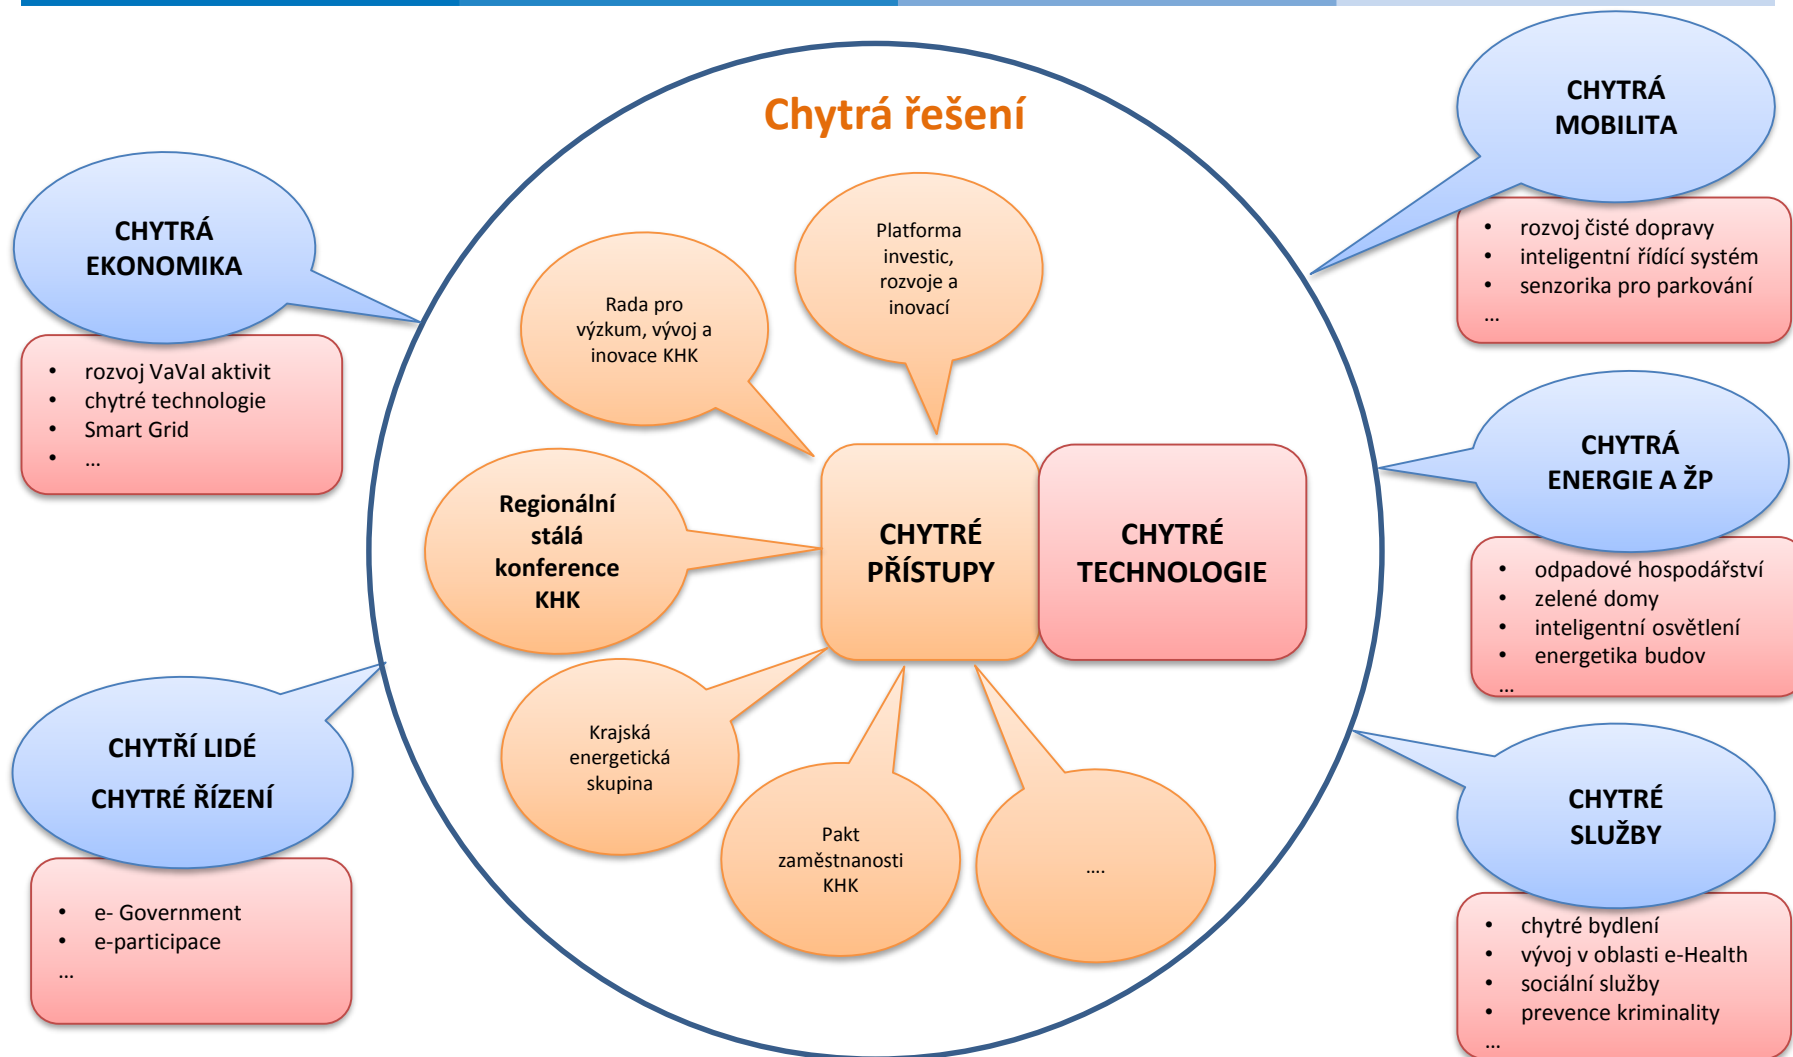

Královéhradecký kraj
—
Chytrý region

RNDr. Zita Kučerová, PhD.

Koncepční úroveň

Koncept Královéhradecký kraj – chytrý region

Chytrá řešení v regionu - příklady

□ Partnerství/participace

- spolupráce s klíčovými aktéry na národní úrovni
 - *Ministerstvo pro místní rozvoj ČR*
 - *Ministerstvo životního prostředí ČR*
 - *Ministerstvo průmyslu a obchodu ČR*
 - *Ministerstvo dopravy ČR*
 - *a další*
- spolupráce s klíčovými partnery na úrovni ostatních krajů České republiky
- spolupráce s klíčovými partnery na regionální a lokální úrovni
 - **municipality – obce a města**
 - *vzdělávací instituce např. Univerzita Hradec Králové*
 - *VaVal instituce např. Technologické centrum HK*
 - *další regionální partneři např. MAS, soukromý sektor ...*
- vytváření partnerství s různými subjekty a definování oblastí spolupráce
- networking
- síťování obcí

□ Příprava

- upřesňování klíčových témat – chytrých řešení
- podrobné zmapování situace v oblasti Smart - průzkum poptávky po chytrých řešeních Smart City
 - *podrobná identifikace/přehled chytrých řešení tzn. zrealizované projekty/připravené projektové záměry*
 - *řešení již zpracovaných analýz, průzkumů*
 - *dotazníkové šetření mezi klíčovými aktéry z veřejného, soukromého a neziskového sektorů*
- příprava projektů

❑ Hodnocení přínosů

- zhodnocení dopadů chytrých řešení v regionu, dotčeném území (výstupy, výsledky, dopady – konkrétní měřitelné)
- benchmarking

Příklad chytrého řešení

www.chytryregion.cz

Centrum investic, rozvoje a inovací