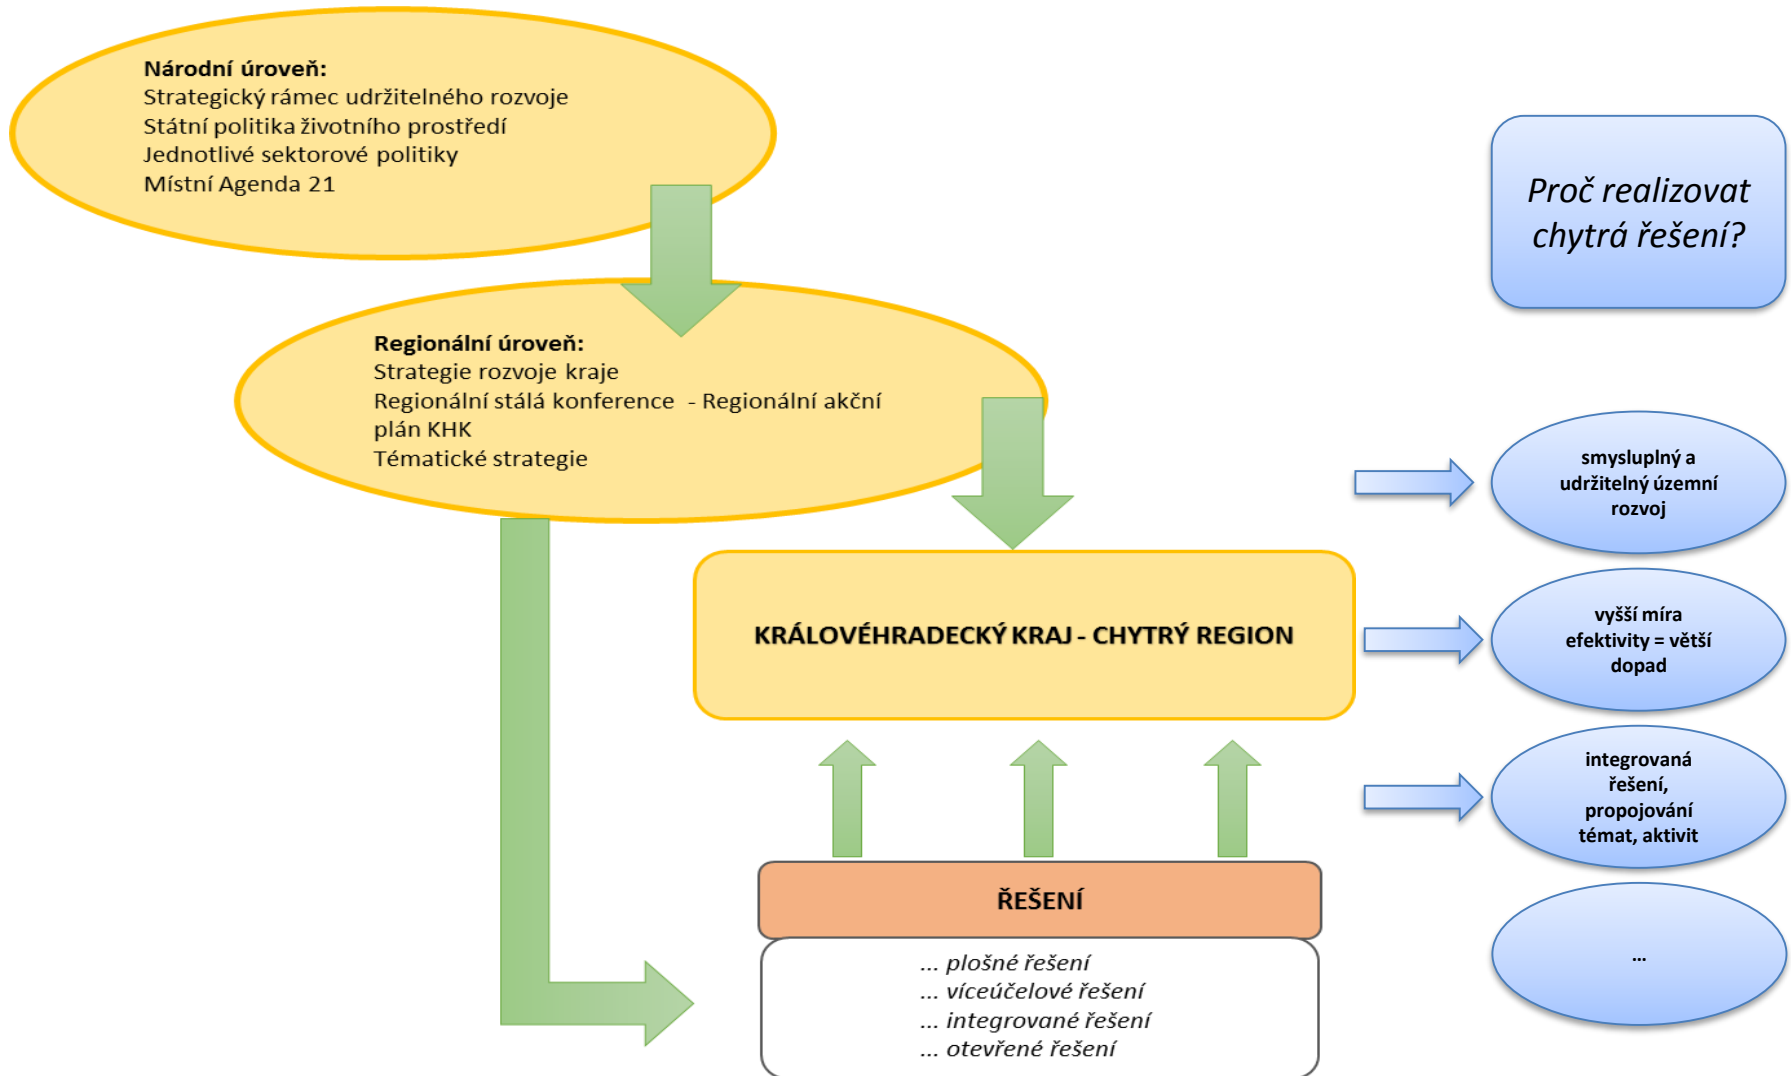

Královéhradecký kraj
—
Chytrý region

RNDr. Zita Kučerová, PhD.

Koncepční úroveň

Koncept Královéhradecký kraj – chytrý region

Chytrá řešení v regionu - příklady

□ Partnerství/participace

- spolupráce s klíčovými aktéry na národní úrovni
 - *Ministerstvo pro místní rozvoj ČR*
 - *Ministerstvo životního prostředí ČR*
 - *Ministerstvo průmyslu a obchodu ČR*
 - *Ministerstvo dopravy ČR*
 - *a další*
- spolupráce s klíčovými partnery na úrovni ostatních krajů České republiky
- spolupráce s klíčovými partnery na regionální a lokální úrovni
 - **municipality – obce a města**
 - *vzdělávací instituce např. Univerzita Hradec Králové*
 - *VaVal instituce např. Technologické centrum HK*
 - *další regionální partneři např. MAS, soukromý sektor ...*
- vytváření partnerství s různými subjekty a definování oblastí spolupráce
- networking
- síťování obcí

□ Příprava

- upřesňování klíčových témat – chytrých řešení
- podrobné zmapování situace v oblasti Smart - průzkum poptávky po chytrých řešeních Smart City
 - *podrobná identifikace/přehled chytrých řešení tzn. zrealizované projekty/připravené projektové záměry*
 - *řešení již zpracovaných analýz, průzkumů*
 - *dotazníkové šetření mezi klíčovými aktéry z veřejného, soukromého a neziskového sektorů*
- příprava projektů