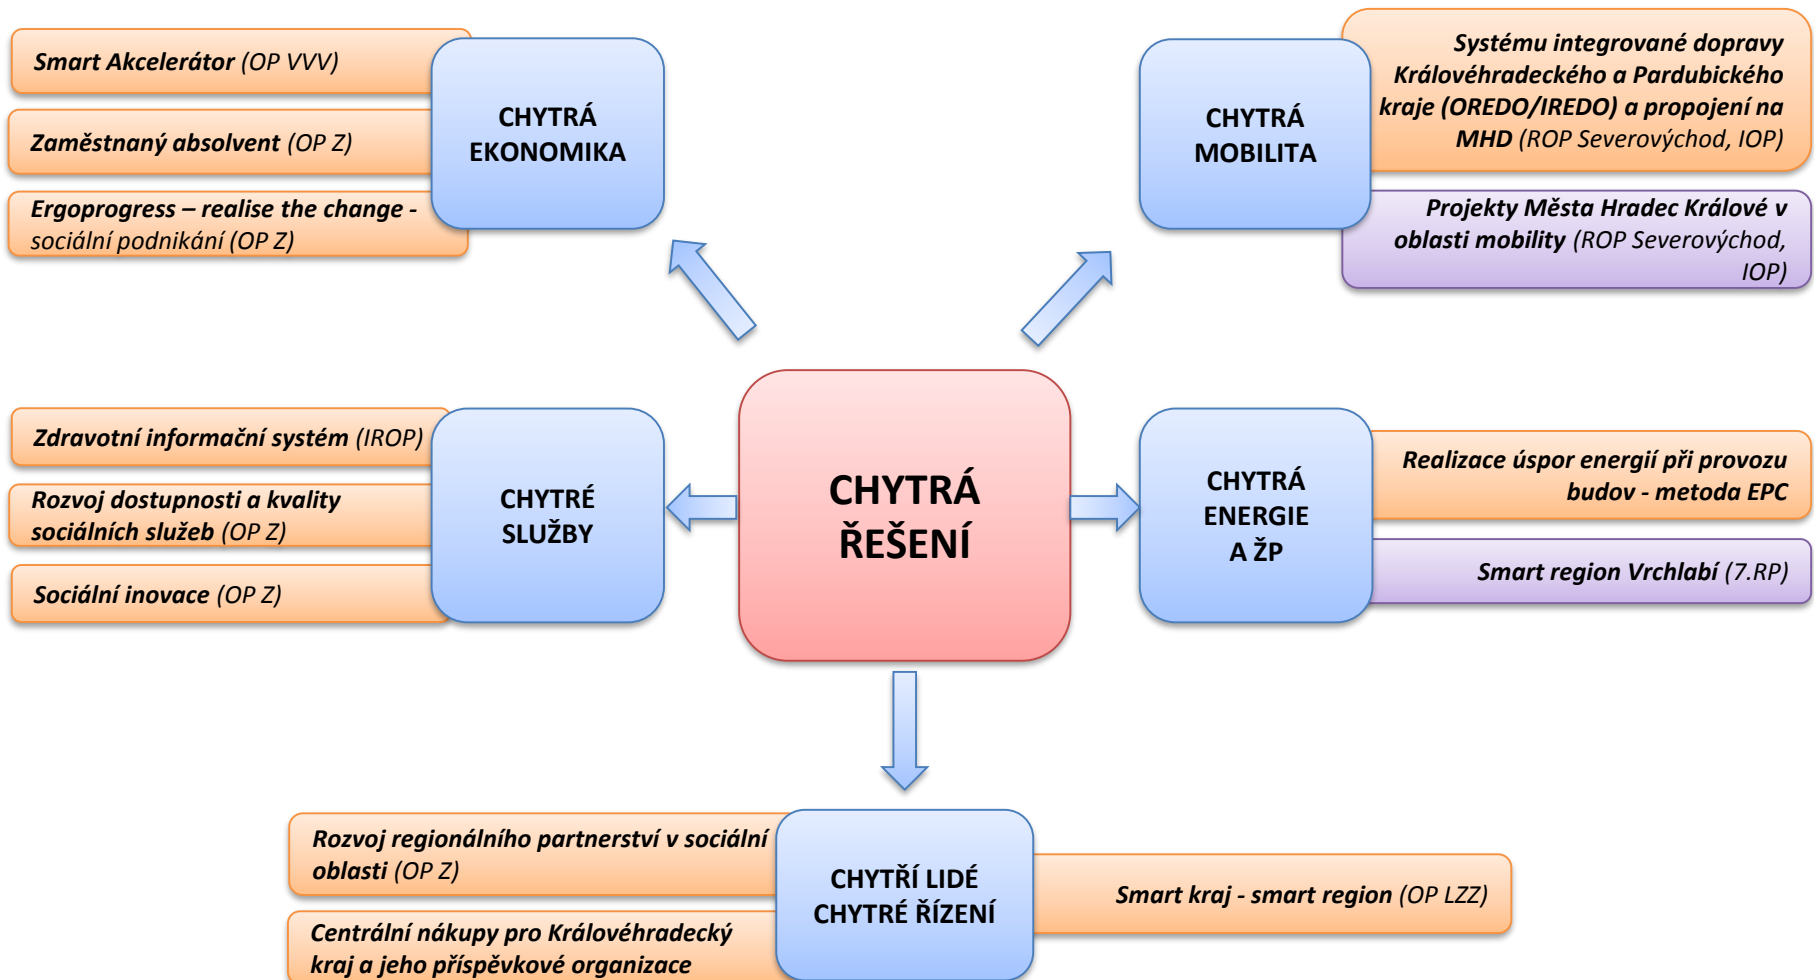

Královéhradecký kraj
—
Chytrý region

RNDr. Zita Kučerová, PhD.

Koncepční úroveň

Koncept Královéhradecký kraj – chytrý region

Chytrá řešení v regionu - příklady

□ Partnerství/participace

- spolupráce s klíčovými aktéry na národní úrovni
 - *Ministerstvo pro místní rozvoj ČR*
 - *Ministerstvo životního prostředí ČR*
 - *Ministerstvo průmyslu a obchodu ČR*
 - *Ministerstvo dopravy ČR*
 - *a další*
- spolupráce s klíčovými partnery na úrovni ostatních krajů České republiky
- spolupráce s klíčovými partnery na regionální a lokální úrovni
 - **municipality – obce a města**
 - *vzdělávací instituce např. Univerzita Hradec Králové*
 - *VaVal instituce např. Technologické centrum HK*
 - *další regionální partneři např. MAS, soukromý sektor ...*
- vytváření partnerství s různými subjekty a definování oblastí spolupráce
- networking
- síťování obcí

□ Příprava

- upřesňování klíčových témat – chytrých řešení
- podrobné zmapování situace v oblasti Smart - průzkum poptávky po chytrých řešeních Smart City
 - *podrobná identifikace/přehled chytrých řešení tzn. zrealizované projekty/připravené projektové záměry*
 - *řešení již zpracovaných analýz, průzkumů*
 - *dotazníkové šetření mezi klíčovými aktéry z veřejného, soukromého a neziskového sektorů*
- příprava projektů