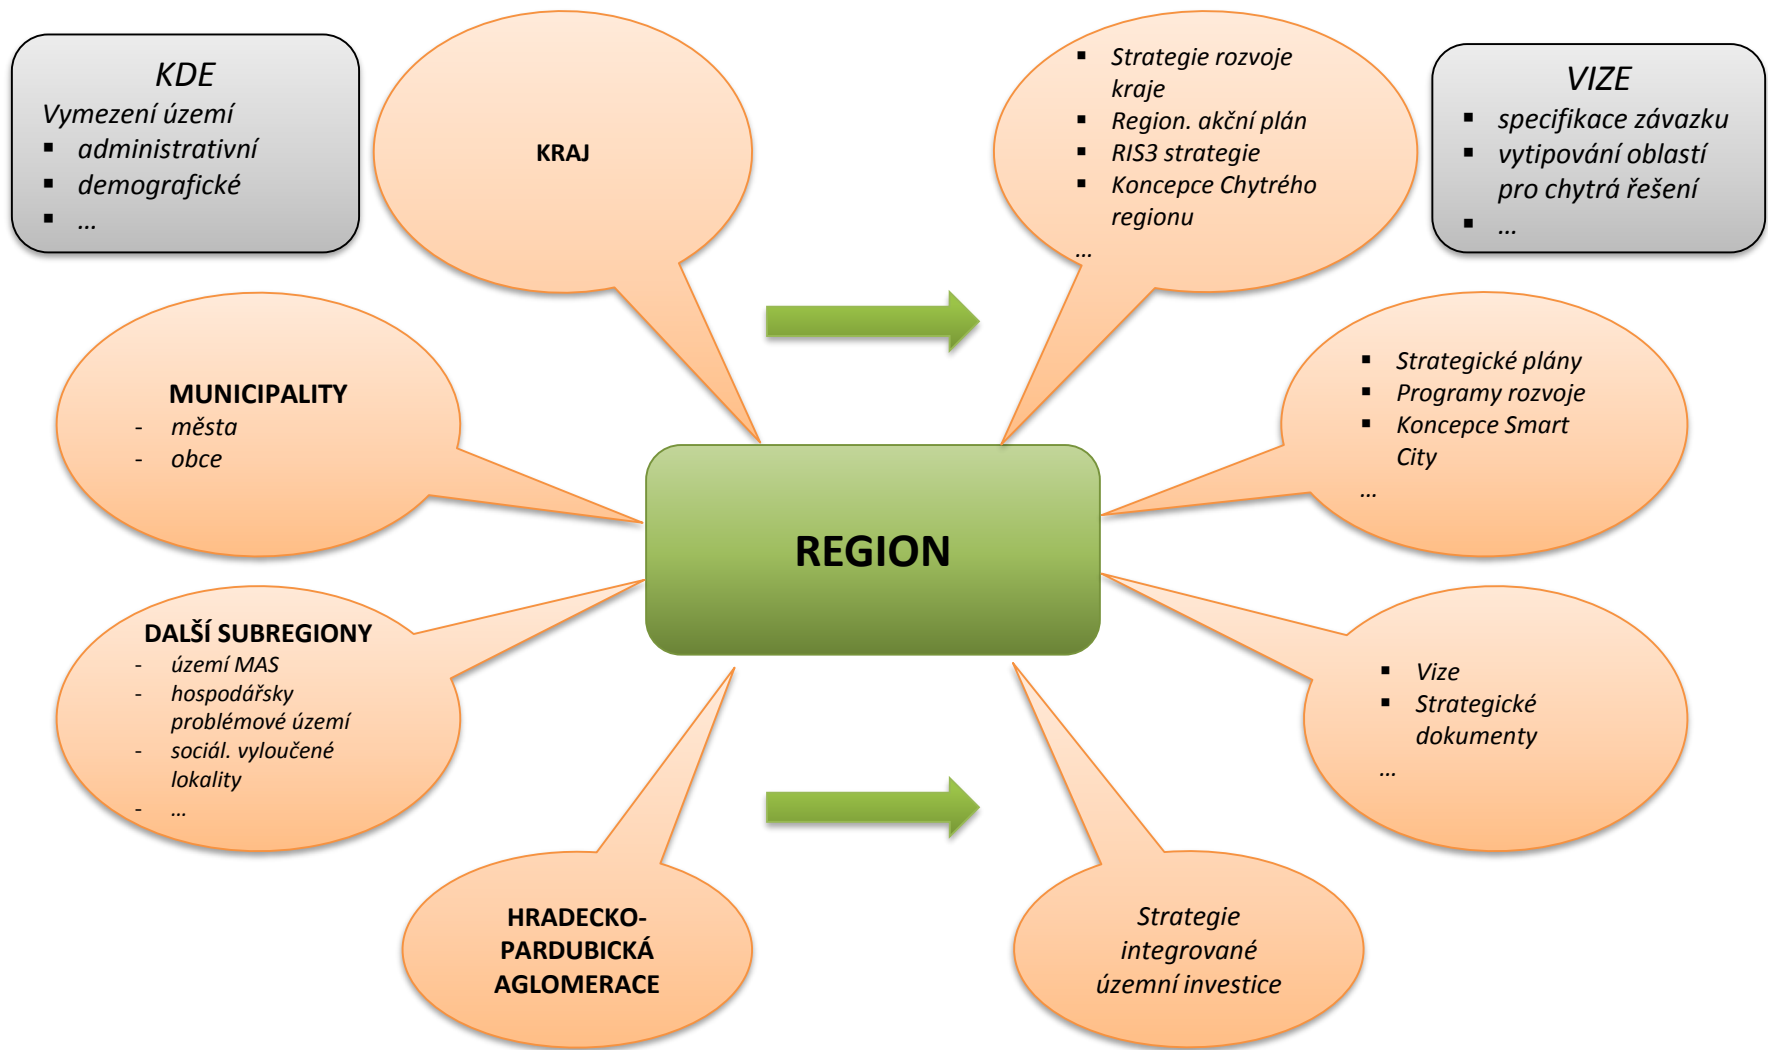

Královéhradecký kraj
—
Chytrý region

RNDr. Zita Kučerová, PhD.

Koncepční úroveň

Koncept Královéhradecký kraj – chytrý region

Chytrá řešení v regionu - příklady

□ Partnerství/participace

- spolupráce s klíčovými aktéry na národní úrovni
 - *Ministerstvo pro místní rozvoj ČR*
 - *Ministerstvo životního prostředí ČR*
 - *Ministerstvo průmyslu a obchodu ČR*
 - *Ministerstvo dopravy ČR*
 - *a další*
- spolupráce s klíčovými partnery na úrovni ostatních krajů České republiky
- spolupráce s klíčovými partnery na regionální a lokální úrovni
 - **municipality – obce a města**
 - *vzdělávací instituce např. Univerzita Hradec Králové*
 - *VaVal instituce např. Technologické centrum HK*
 - *další regionální partneři např. MAS, soukromý sektor ...*
- vytváření partnerství s různými subjekty a definování oblastí spolupráce
- networking
- síťování obcí

□ Příprava

- upřesňování klíčových témat – chytrých řešení
- podrobné zmapování situace v oblasti Smart - průzkum poptávky po chytrých řešeních Smart City
 - *podrobná identifikace/přehled chytrých řešení tzn. zrealizované projekty/připravené projektové záměry*
 - *řešení již zpracovaných analýz, průzkumů*
 - *dotazníkové šetření mezi klíčovými aktéry z veřejného, soukromého a neziskového sektorů*
- příprava projektů

❑ Hodnocení přínosů

- zhodnocení dopadů chytrých řešení v regionu, dotčeném území (výstupy, výsledky, dopady – konkrétní měřitelné)
- benchmarking

Příklad chytrého řešení

www.chytryregion.cz

Centrum investic, rozvoje a inovací