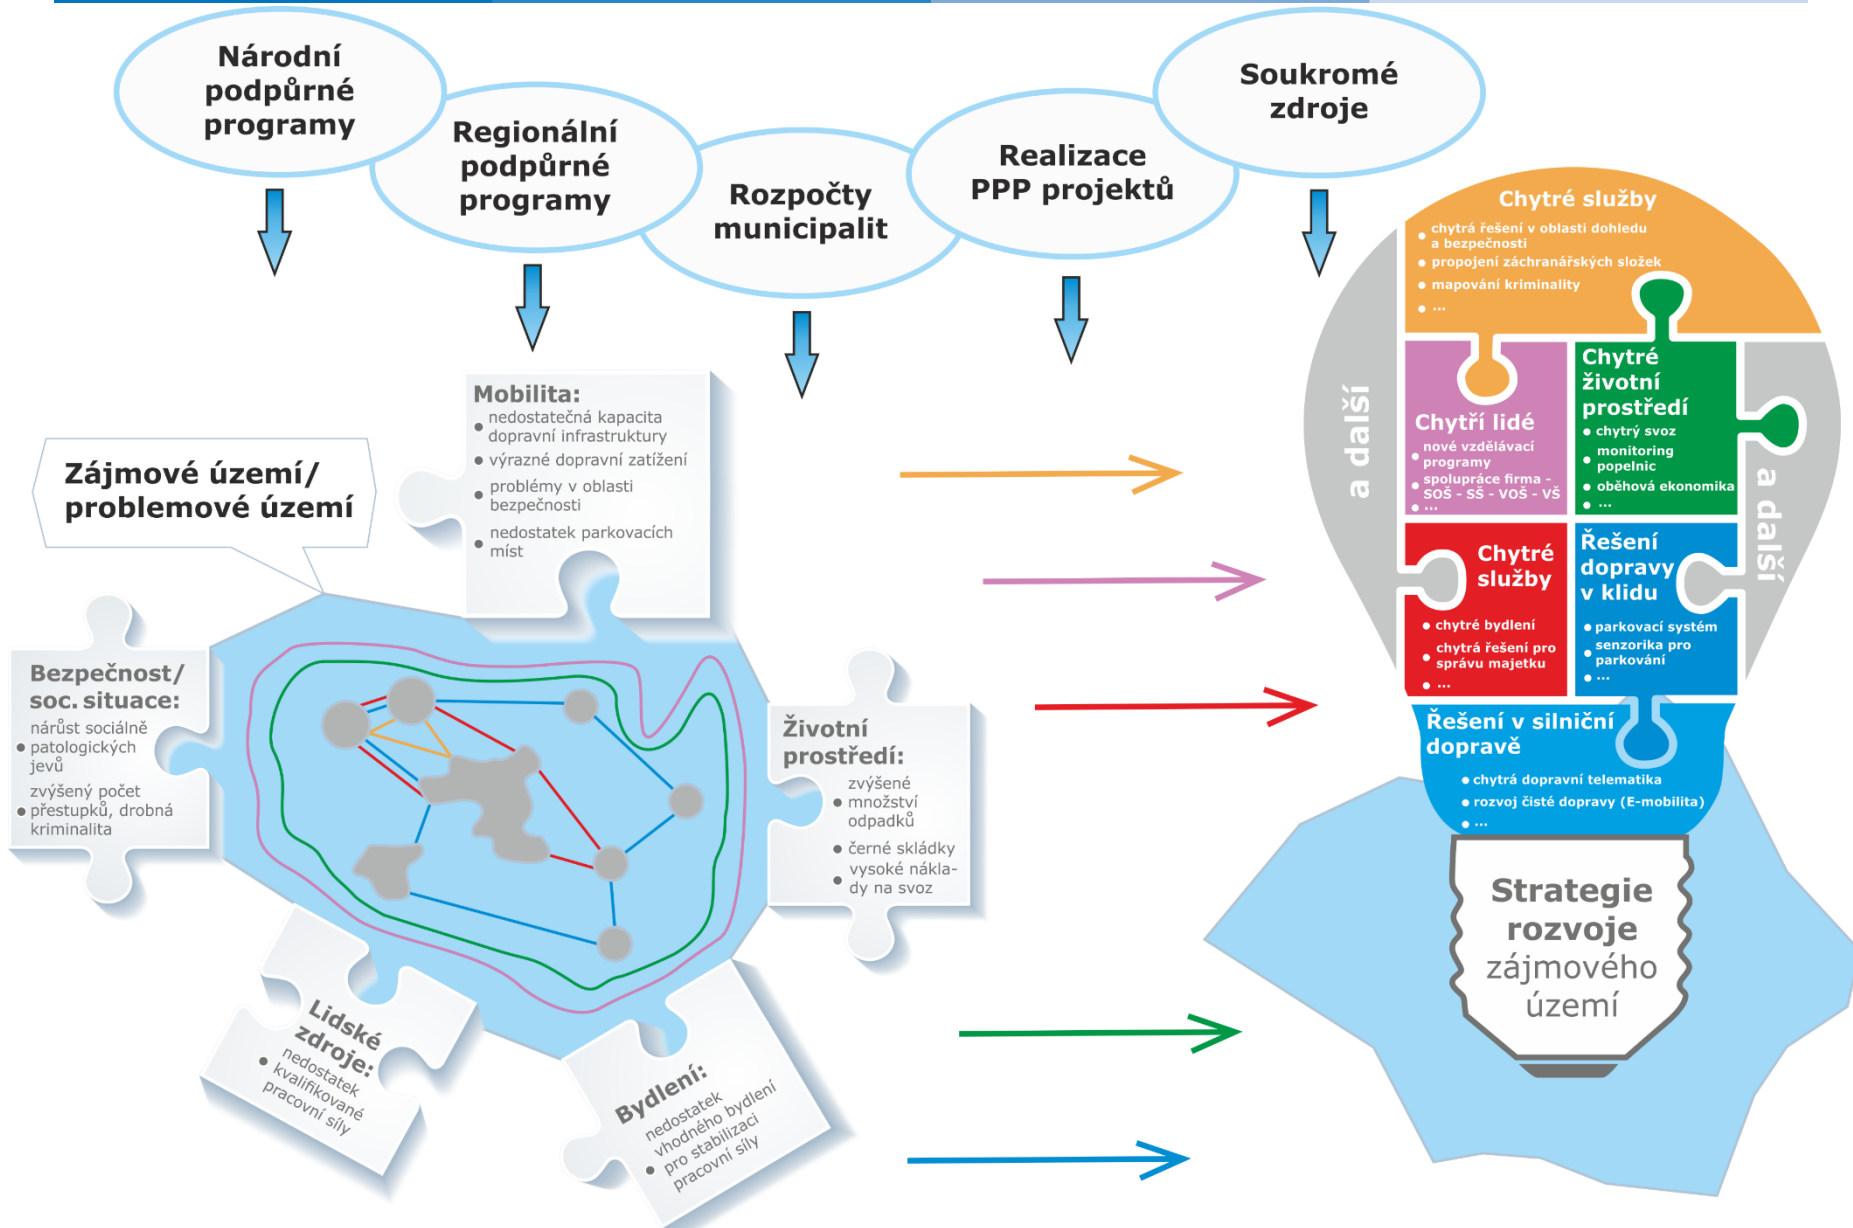

Královéhradecký kraj
—
Chytrý region

RNDr. Zita Kučerová, PhD.

Koncepční úroveň

Koncept Královéhradecký kraj – chytrý region

Chytrá řešení v regionu - příklady

□ Partnerství/participace

- spolupráce s klíčovými aktéry na národní úrovni
 - *Ministerstvo pro místní rozvoj ČR*
 - *Ministerstvo životního prostředí ČR*
 - *Ministerstvo průmyslu a obchodu ČR*
 - *Ministerstvo dopravy ČR*
 - *a další*
- spolupráce s klíčovými partnery na úrovni ostatních krajů České republiky
- spolupráce s klíčovými partnery na regionální a lokální úrovni
 - **municipality – obce a města**
 - *vzdělávací instituce např. Univerzita Hradec Králové*
 - *VaVal instituce např. Technologické centrum HK*
 - *další regionální partneři např. MAS, soukromý sektor ...*
- vytváření partnerství s různými subjekty a definování oblastí spolupráce
- networking
- síťování obcí

□ Příprava

- upřesňování klíčových témat – chytrých řešení
- podrobné zmapování situace v oblasti Smart - průzkum poptávky po chytrých řešeních Smart City
 - *podrobná identifikace/přehled chytrých řešení tzn. zrealizované projekty/připravené projektové záměry*
 - *řešení již zpracovaných analýz, průzkumů*
 - *dotazníkové šetření mezi klíčovými aktéry z veřejného, soukromého a neziskového sektorů*
- příprava projektů

❑ Poradenství

- hledání chytrých řešení dle témat
- hledání možností financování projektů z oblasti Smart

❑ Prezentace

- prezentace úspěšně zrealizovaných projektů v regionu
- přehled a prezentace zajímavých případových studií = příklady dobré praxe z Česka i Evropy
- tematické workshopy z oblasti chytrých řešení

❑ Hodnocení přínosů

- zhodnocení dopadů chytrých řešení v regionu, dotčeném území (výstupy, výsledky, dopady – konkrétní měřitelné)
- benchmarking

Příklad chytrého řešení

www.chytryregion.cz

Centrum investic, rozvoje a inovací