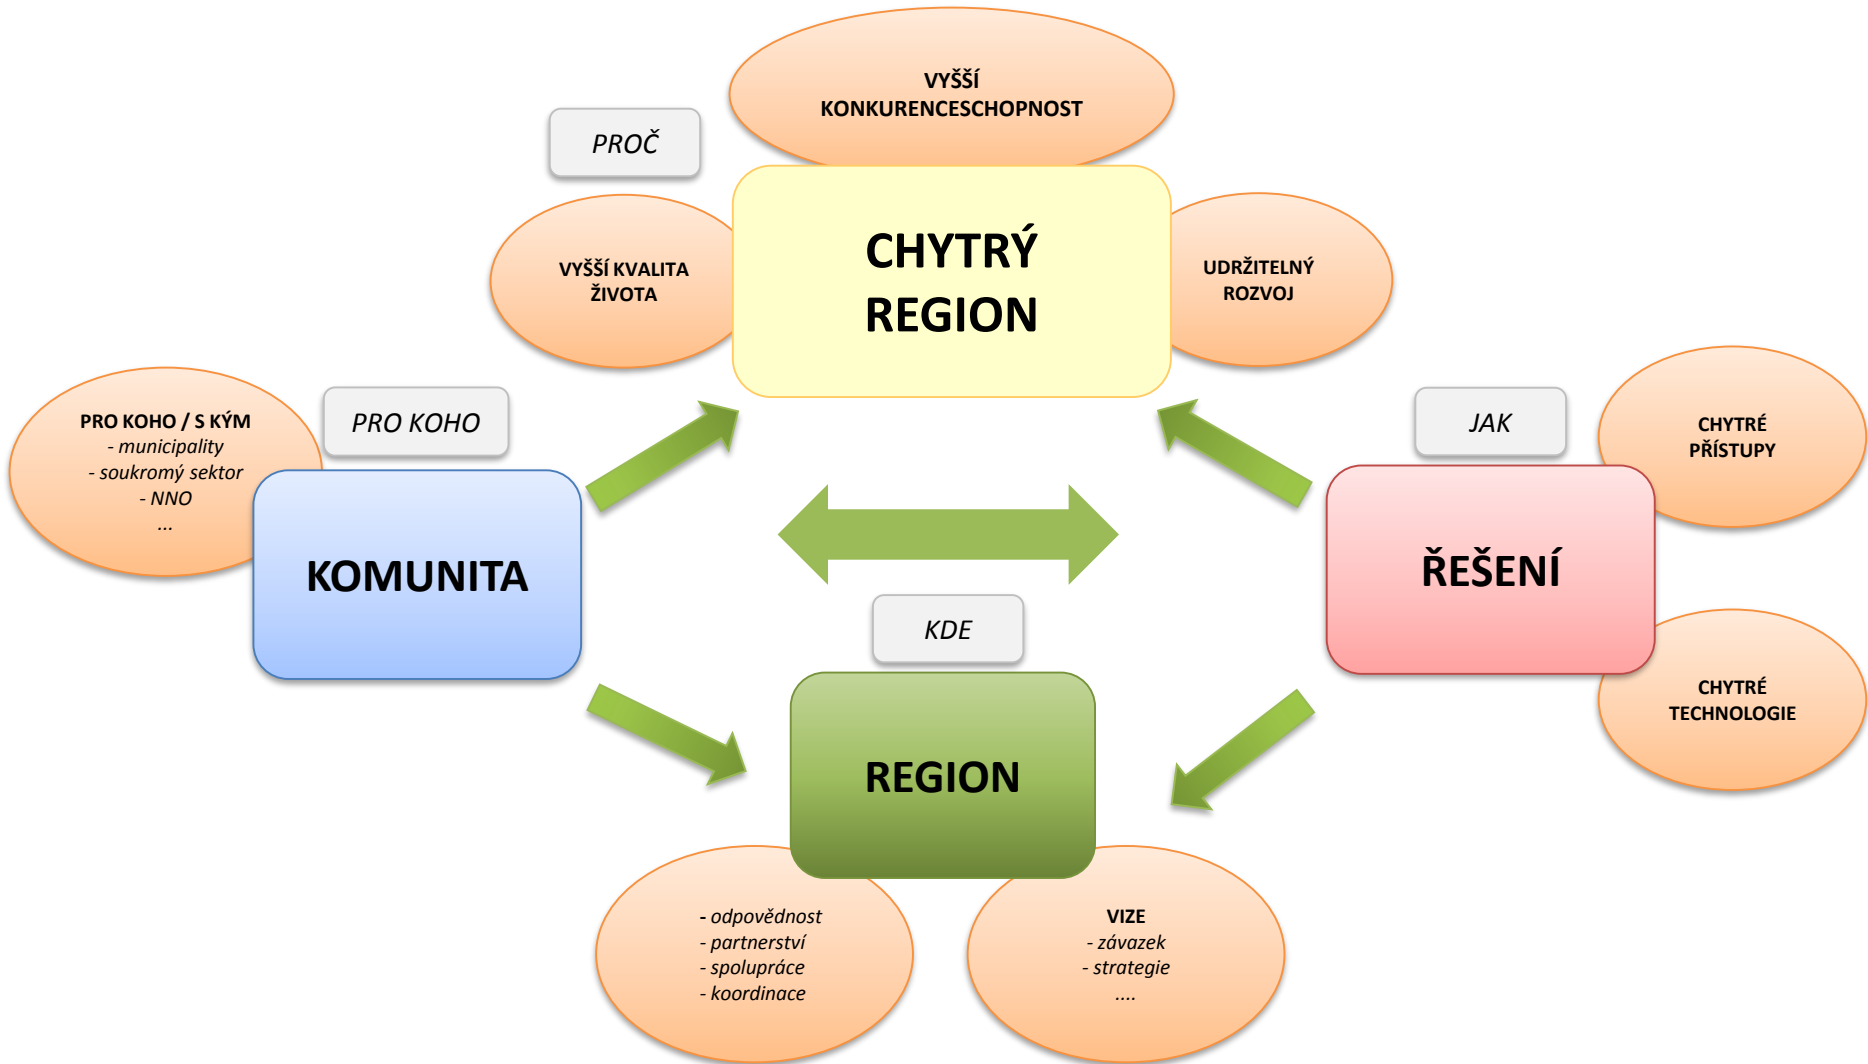

Královéhradecký kraj
—
Chytrý region

RNDr. Zita Kučerová, PhD.

Koncepční úroveň

Koncept Královéhradecký kraj – chytrý region

Chytrá řešení v regionu - příklady

□ Partnerství/participace

- spolupráce s klíčovými aktéry na národní úrovni
 - *Ministerstvo pro místní rozvoj ČR*
 - *Ministerstvo životního prostředí ČR*
 - *Ministerstvo průmyslu a obchodu ČR*
 - *Ministerstvo dopravy ČR*
 - *a další*
- spolupráce s klíčovými partnery na úrovni ostatních krajů České republiky
- spolupráce s klíčovými partnery na regionální a lokální úrovni
 - **municipality – obce a města**
 - *vzdělávací instituce např. Univerzita Hradec Králové*
 - *VaVal instituce např. Technologické centrum HK*
 - *další regionální partneři např. MAS, soukromý sektor ...*
- vytváření partnerství s různými subjekty a definování oblastí spolupráce
- networking
- síťování obcí

□ Příprava

- upřesňování klíčových témat – chytrých řešení
- podrobné zmapování situace v oblasti Smart - průzkum poptávky po chytrých řešeních Smart City
 - *podrobná identifikace/přehled chytrých řešení tzn. zrealizované projekty/připravené projektové záměry*
 - *řešení již zpracovaných analýz, průzkumů*
 - *dotazníkové šetření mezi klíčovými aktéry z veřejného, soukromého a neziskového sektorů*
- příprava projektů

❑ Hodnocení přínosů

- zhodnocení dopadů chytrých řešení v regionu, dotčeném území (výstupy, výsledky, dopady – konkrétní měřitelné)
- benchmarking

Příklad chytrého řešení

www.chytryregion.cz

Centrum investic, rozvoje a inovací