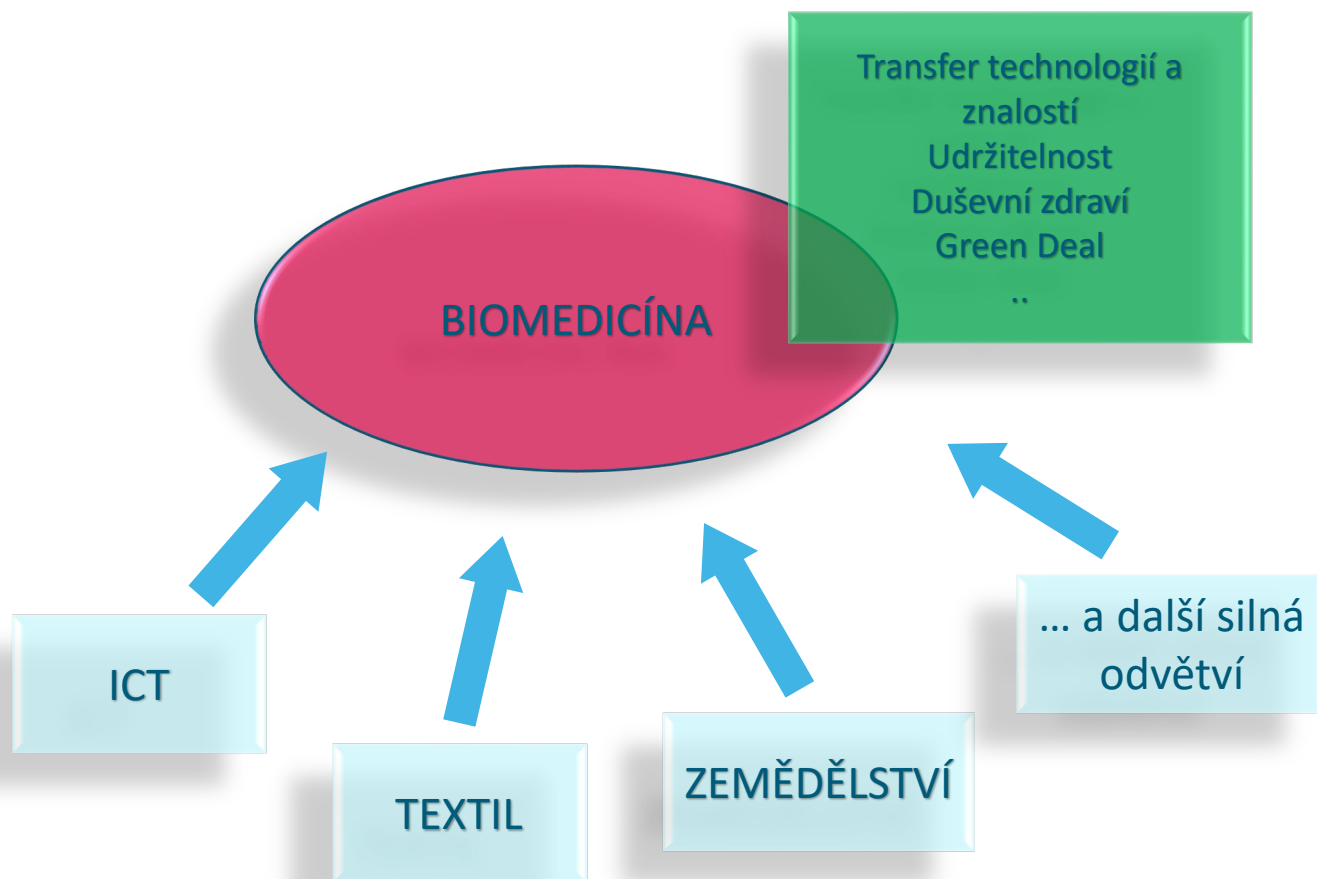

Královéhradecké centrum pro inovace

Partner pro výzkum a inovace v regionu

Proč má centrum vzniknout?

- Jsme **kraj se zvučným jménem** v oblasti výzkumu a vývoje:
 - velké množství nových technologií,
 - kvalitní výzkum,
 - šikovní inovátoři,
 - silná odvětví RIS3,
 - renomované univerzitní město s ideálními podmínkami pro bádání a výzkum.
- **Podporujeme leadery**, aby jimi zůstali.
- **Udržme si kvalitní lidské zdroje** v kraji.
- Přilákejme **nové odborníky a investory**.
- Otevřme kraj **novým příležitostem**.

Centrum jako systémový nástroj podpory VaVal v kraji

+inovace

Poskytované služby:

- Expertní poradenství
- Vzdělávání
- DigiHUB
- Networking
- Služby pro KHK
- Marketing VaVal

Podporované organizace:

- Výzkumné organizace
- Vzdělávací instituce
- Střežové organizace
- Podnikatelská sféra
- Start-upy
- Veřejná správa, KHK

Silná odvětví, jako základní pilíře centra

- Kontaktní centrum pro oblast biomedicíny, nových materiálů pro textilní odvětví, pokročilého zemědělství, ICT a dalších
- Welcome office pro zahraniční studenty a výzkumníky
- Expertní poradenství (mentoring; síť expertů a investorů)
- Vzdělávání (odborné semináře, práce s talenty, online akademie, sdílení megatrendů)
- Služby digitalizace (eDIH, kyberbezpečnost, DigiPlatinn)
- Networking, síťování
- Sdílené PR a marketing VaVal