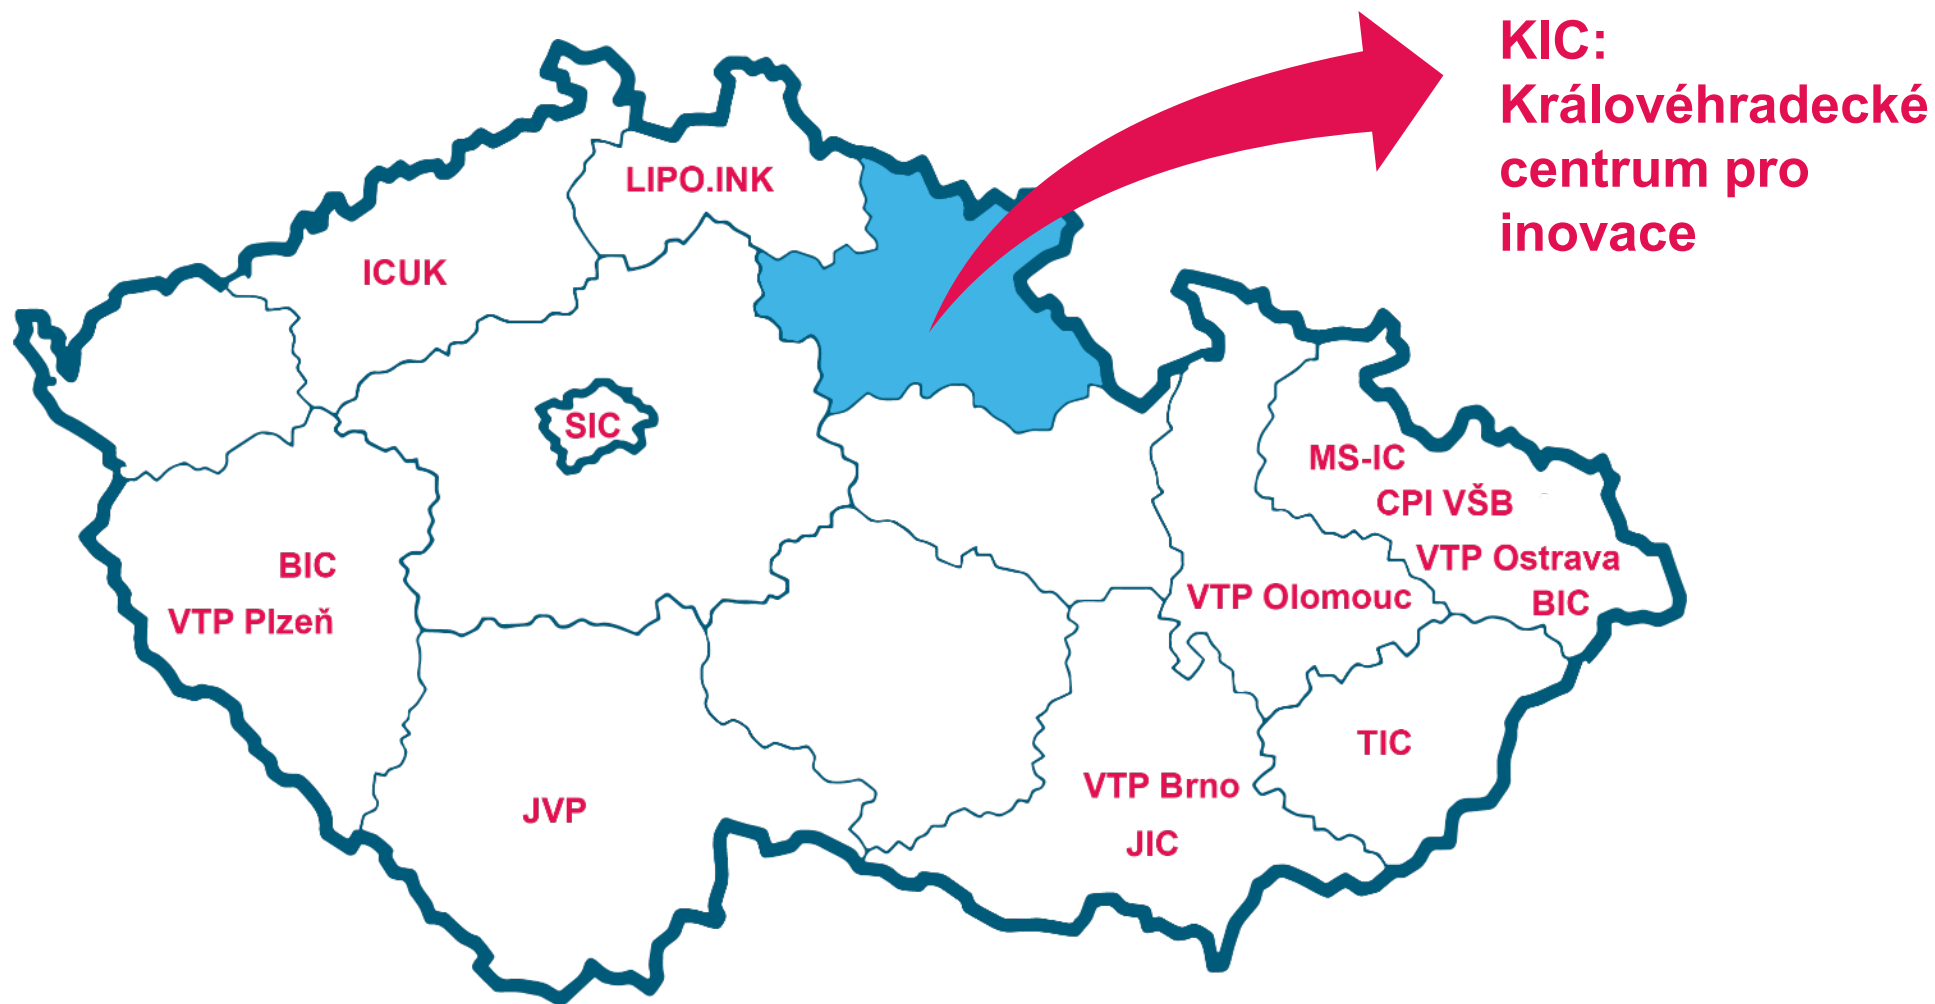

Královéhradecké centrum pro inovace

Partner pro výzkum a inovace v regionu

Proč má centrum vzniknout?

- Jsme **kraj se zvučným jménem** v oblasti výzkumu a vývoje:
 - velké množství nových technologií,
 - kvalitní výzkum,
 - šikovní inovátoři,
 - silná odvětví RIS3,
 - renomované univerzitní město s ideálními podmínkami pro bádání a výzkum.
- **Podporujeme leadery**, aby jimi zůstali.
- **Udržme si kvalitní lidské zdroje** v kraji.
- Přilákejme **nové odborníky a investory**.
- Otevřme kraj **novým příležitostem**.

Centrum jako systémový nástroj podpory VaVal v kraji

+inovace

Poskytované služby:

- Expertní poradenství
- Vzdělávání
- DigiHUB
- Networking
- Služby pro KHK
- Marketing VaVal

Podporované organizace:

- Výzkumné organizace
- Vzdělávací instituce
- Střežové organizace
- Podnikatelská sféra
- Start-upy
- Veřejná správa, KHK