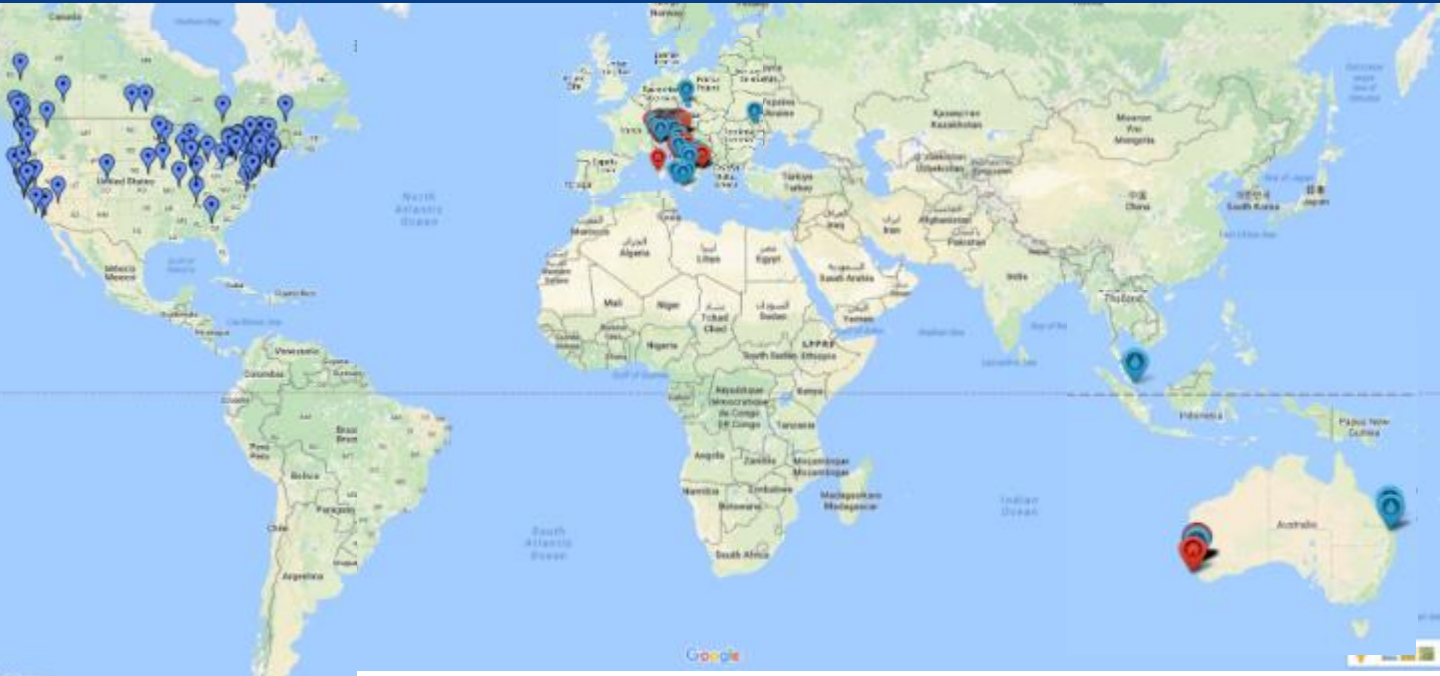

FILT**ERMAC**

VODA PRO LIDI

ALTERNATIVA K BALENÉ VODĚ

PROČ?

KAŽDOU MINUTU 15 000kg

PROČ?

Veřejné fontánky, PET láhve se omezují 😊

MĚSTO

Nová služba občanům

ALTERNATIVA K BALENÉ VODĚ

MĚSTO

ALTERNATIVA K VODĚ BALENÉ

Technologie

Technologické schéma FILTERMAC

1

Dobrá voda