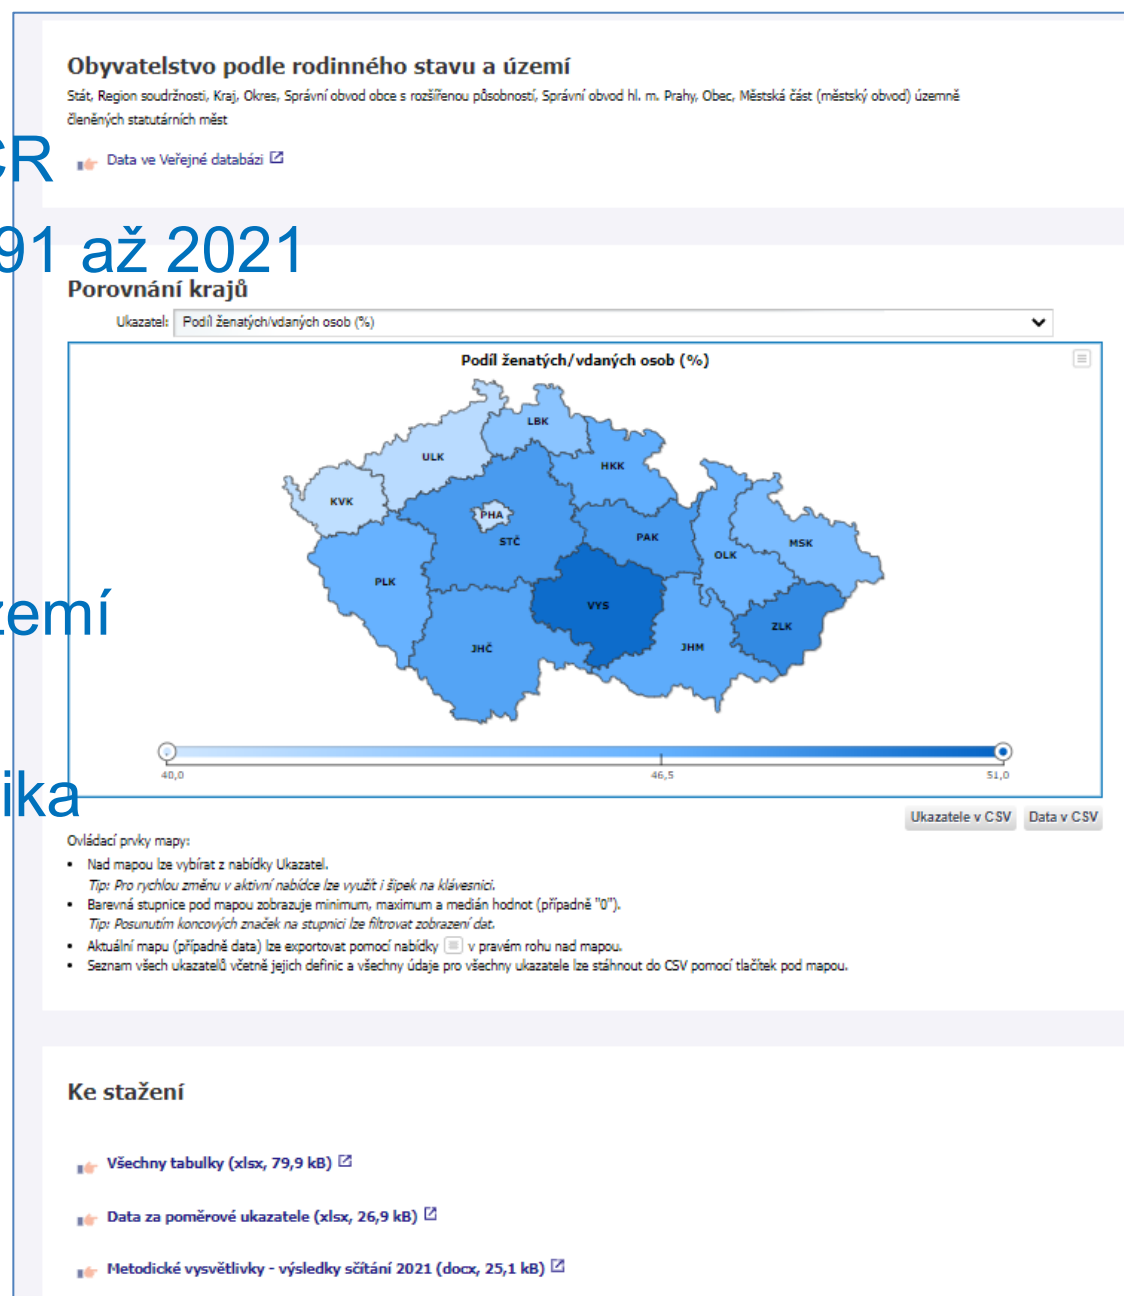

Struktura stránky Sčítání 2021 podle ukazatelů

Rodinný stav

- Komentář za ČR a Graf za ČR
- Tabulka ČR podle sčítání 1991 až 2021
- Tabulka za ČR a kraje s komentářem
- Odkaz na data ve Veřejné databázi podle území
- Porovnání krajů – kartogram
- Ke stažení – soubory, metodika