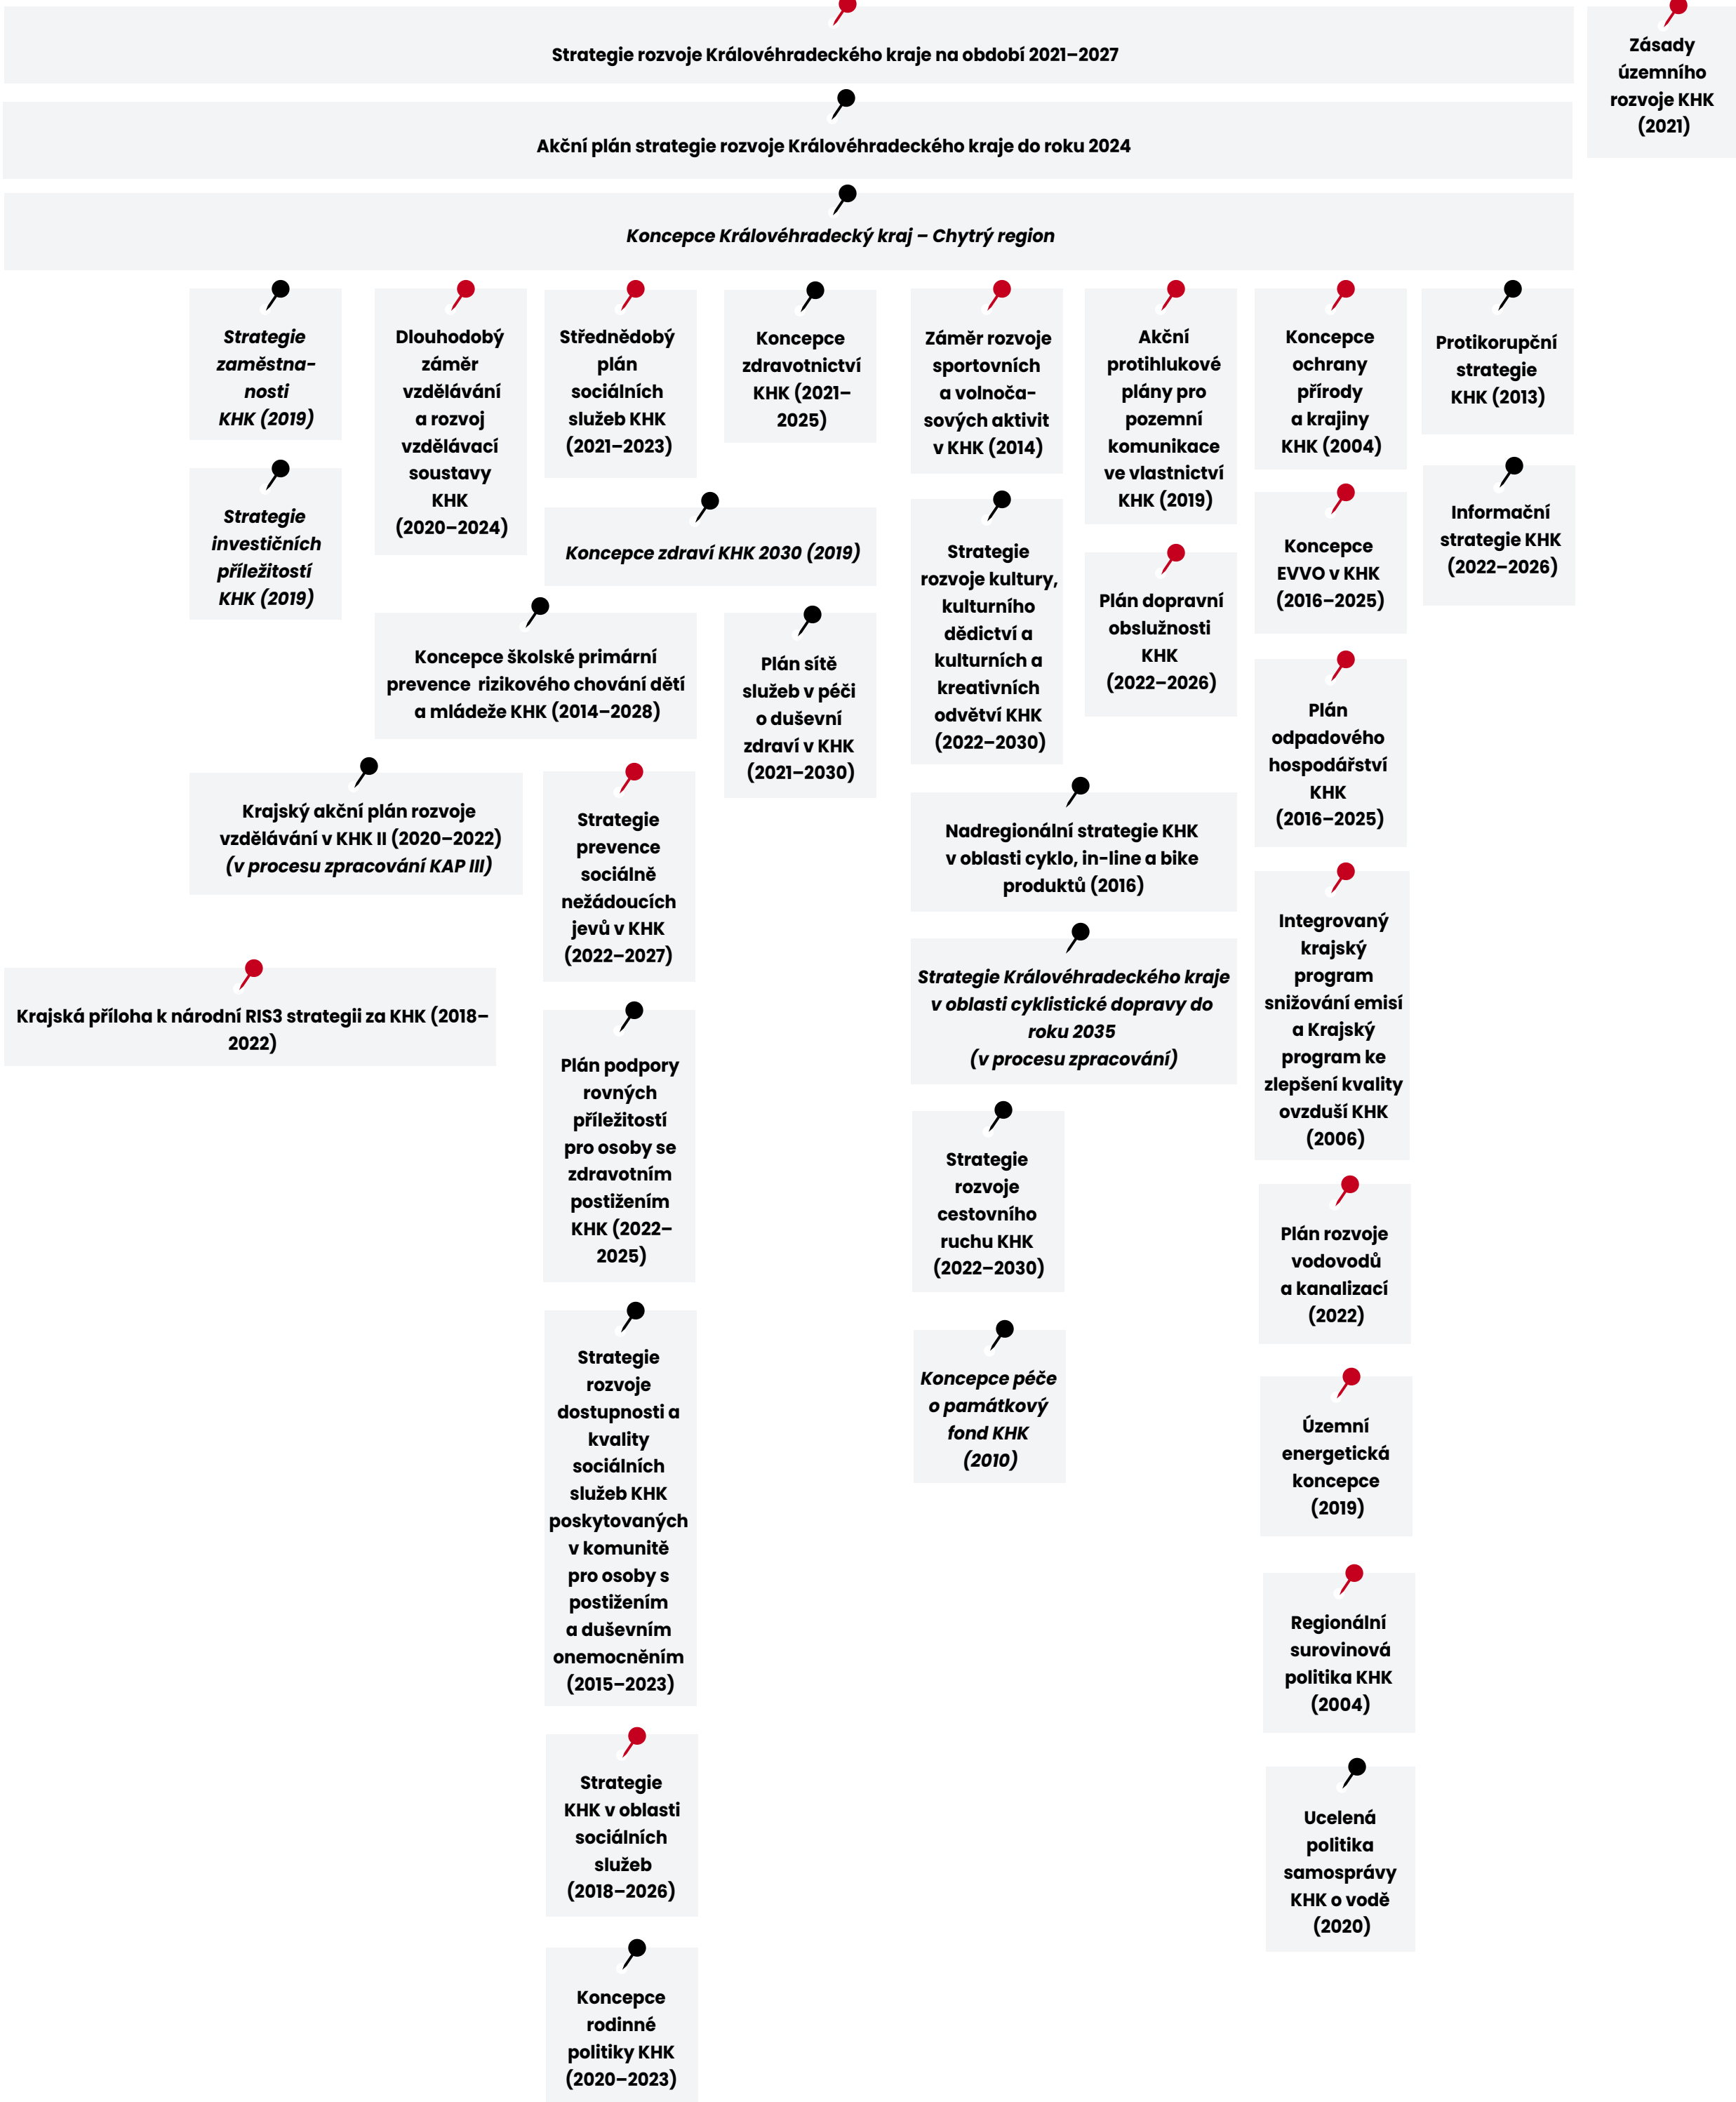

# Strategická mapa Královéhradeckého kraje (stav k dubnu 2023)

Dokumenty s červeným špendlíkem jsou vyžadovány zákonem, dokumenty s černým špendlíkem nejsou zákonem vyžadovány, kurzívou jsou vyznačeny neschválené dokumenty orgány kraje

Tematická oblast

Strategické a koncepční dokumenty

Strategické a koncepční dokumenty