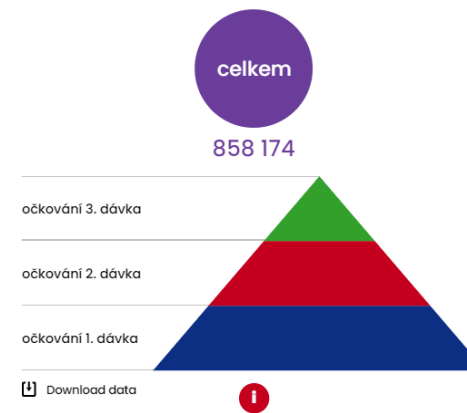

Počet očkování v kraji proti Covid-19
k 16. 1. 2022