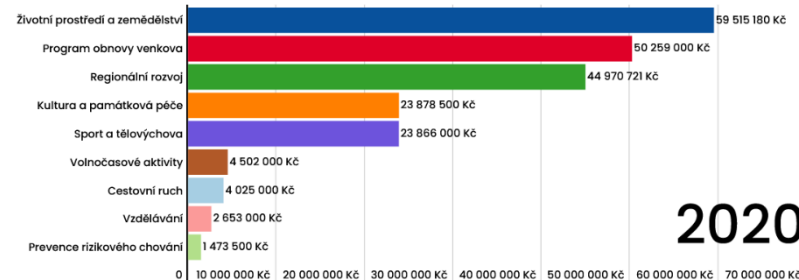

Download data

strana 1

Programové dotace do odvětví