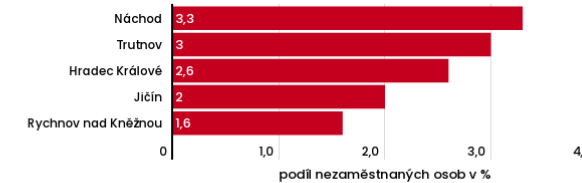

Podíl nezaměstnaných osob v okresech