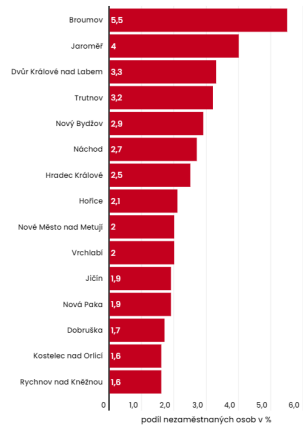

DATA KHK OTEVŘENÁ DATA APLIKACE A INFOGRAFIKY STAV KRAJE V DATECH ZAPOJTE SE KONTAKTUJTE NÁS

NEZAMĚŠTNANOST V KRÁLOVÉHRADSKÉM KRAJI Přehled za správní obvody ORP DATA JSOU AKTUÁLNÍ K 30. 11. 2021 (zdroj: MPSV)

Podíl nezaměstnaných osob