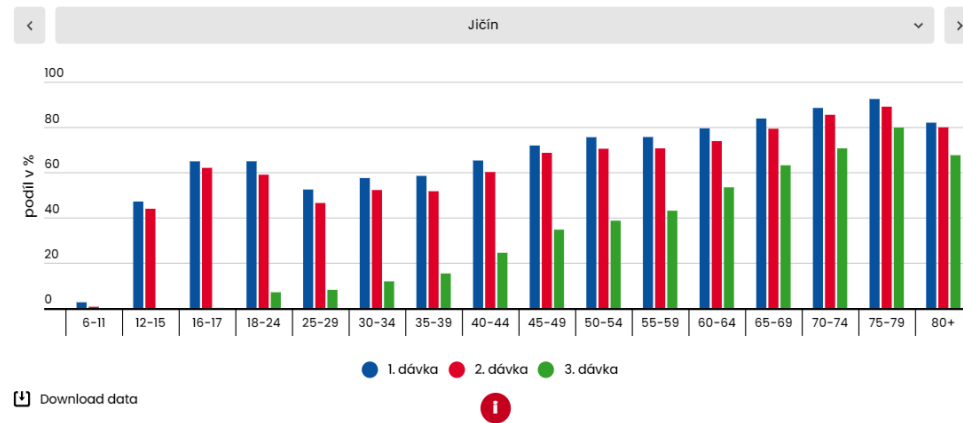

Vývoj počtu lůžek v pobytových zařízeních pro osoby se zdravotním postižením

Počty lůžek v azylových domech pro rodiny s dětmi a mladé dospělé dle okresů

PORTÁLU DATA KHK

Sekce ZDRAVOTNICTVÍ, ZDRAVÍ Výstupy k očkování

www.datakhk.cz

Proočkovanost populace kraje
proti onemocnění Covid-19 v %
k 16. 1. 2022

Proočkovanost obyvatel dle dávky
a okresů trvalého bydliště v %
k 16. 1. 2022

Podíl očkovaných proti Covid-19 dle SO ORP, věkové skupiny a pořadí dávky
k 16. 1. 2022