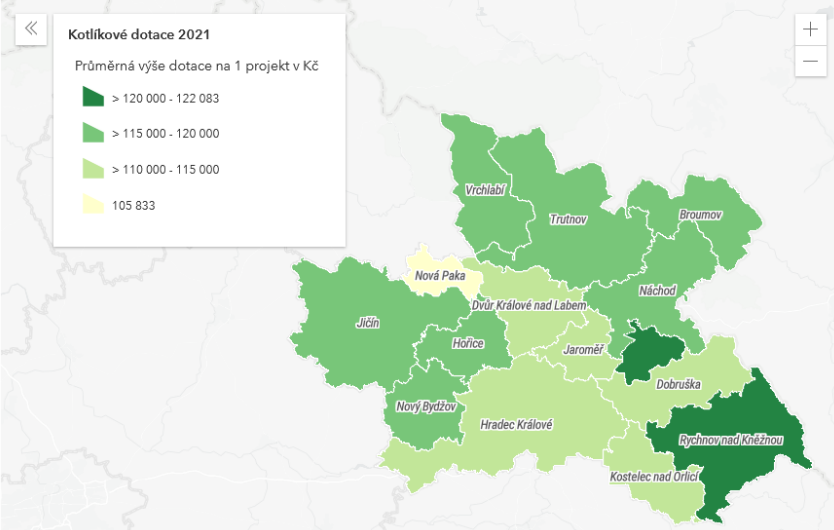

The screenshot shows the homepage of the Data KHK portal. At the top is a dark blue navigation bar with the logo and menu items: OTEVŘENÁ DATA, APLIKACE A INFOGRAFIKY, STAV KRAJE V DATECH, ZAPOJTE SE, and KONTAKTUJTE NÁS. The main content area features a large heading "DATOVÝ PORTÁL Královéhradeckého kraje" and a search bar with the text "Vyhledejte otevřená data zde nebo prostřednictvím katalogu". A red button labeled "KATALOG OTEVŘENÝCH DAT" is positioned to the right. Below the search bar, there is a notice: "Nové nebo aktualizované datové sady: 14. 1. 2022 Seznam škol a školských zařízení". The bottom section is titled "Prohlédněte si vybrané ukazatele o našem kraji" and contains ten icons representing different areas: KRAJ DOTACE, INVESTICE KRAJE, LIDÉ SOCIÁLNÍ SLUŽBY, ZDRAVOTNICTVÍ ZDRAVÍ, IZS BEZPEČNOST, VEŘEJNÁ DOPRAVA SILNICE, EKONOMIKA TRH PRÁCE, ŠKOLSTVÍ VÝZKUM, KULTURA CESTOVNÍ RUCH, and ŽIVOTNÍ PROSTŘEDÍ.

www.datakhk.cz

O PORTÁLU DATA KHK

www.datakhk.cz

Sekce INVESTICE KRAJE

9 zajímavých investic Královéhradeckého kraje
 Aplikace zobrazuje pouze vybrané, nikoliv největší investice.
 Datový portál Královéhradeckého kraje

O PORTÁLU DATA KHK

Sekce KRAJ, DOTACE

Přejít do sekce
PŘÍJMY

Přejít do sekce
VÝDAJE

Přejít do sekce
DOTACE

Přejít do sekce
DOTACE EU

www.datakhk.cz

Rok 2021 Schválené kotlíkové dotace ve správních obvodech ORP Královéhradeckého kraje

Výše schválených kotlíkových dotací a jejich podíl na celku

- Náchod
- Jičín
- Trutnov
- Dobruška
- Dvůr Králové nad Labem
- Hradec Králové
- Rychnov nad Kněžnou
- Hořice
- Broumov
- Vrchlabí
- Kostelec nad Orlicí
- Jaroměř
- Nové Město nad Metují
- Nový Bydžov
- Nová Paka