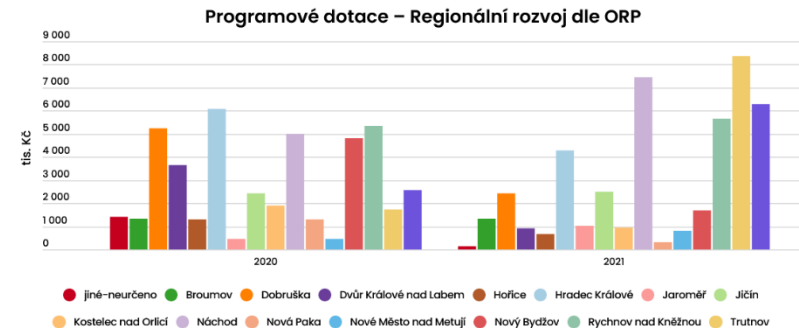

- Náchod
- Jičín
- Trutnov
- Dobruška
- Dvůr Králové nad Labem
- Hradec Králové
- Rychnov nad Kněžnou
- Hořice
- Broumov
- Vrchlabí
- Kostelec nad Orlicí
- Jaroměř
- Nové Město nad Metují
- Nový Bydžov
- Nová Paka