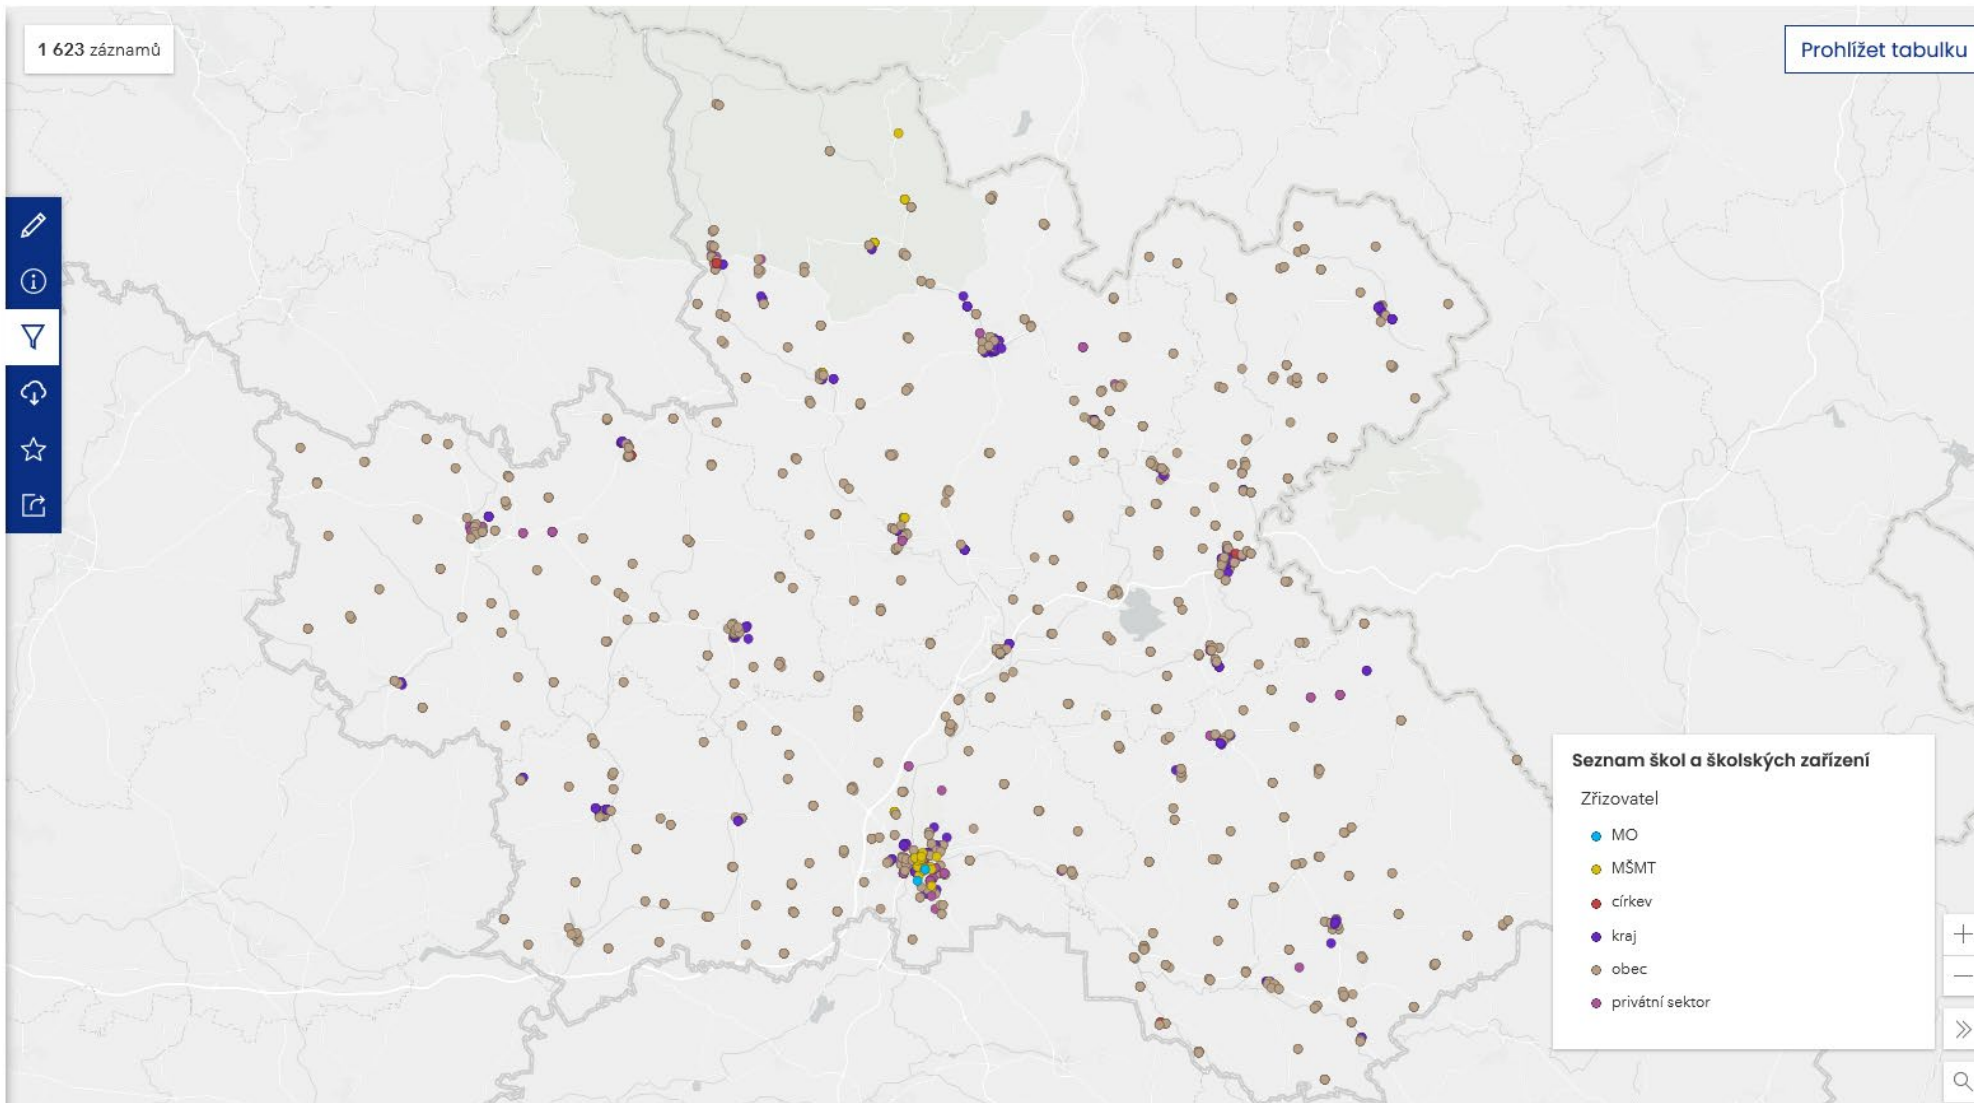

Data KHK

Filtry

Seznam škol a školských zařízení

Filtry

Styly

Styl podle atributu

- ☐ výchozí
- ☐ Název školy nebo zařízení 563 hodnot
- ☐ IČO 563 hodnot
- ☒ Zřizovatel 6 hodnot
- ☐ Resortní identifikátor právnické osoby 563 hodnot
- ☐ Druh zařízení 44 hodnot
- ☐ Identifikační znak organizace 1 806 hodnot
- ☐ Název okresu 5 hodnot
- ☐ Kód okresu dle RUIÁN

Vymazat styly