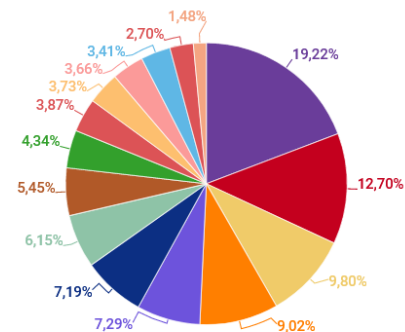

www.datakhk.cz

O PORTÁLU DATA KHK

www.datakhk.cz

Sekce INVESTICE KRAJE

9 zajímavých investic Královéhradeckého kraje
 Aplikace zobrazuje pouze vybrané, nikoliv největší investice.
 Datový portál Královéhradeckého kraje

O PORTÁLU DATA KHK

Sekce KRAJ, DOTACE

Přejít do sekce
PŘÍJMY

Přejít do sekce
VÝDAJE

Přejít do sekce
DOTACE

Přejít do sekce
DOTACE EU

www.datakhk.cz

Rok 2021 Schválené kotlíkové dotace ve správních obvodech ORP Královéhradeckého kraje

Výše schválených kotlíkových dotací a jejich podíl na celku

- Náchod
- Jičín
- Trutnov
- Dobruška
- Dvůr Králové nad Labem
- Hradec Králové
- Rychnov nad Kněžnou
- Hořice
- Broumov
- Vrchlabí
- Kostelec nad Orlicí
- Jaroměř
- Nové Město nad Metují
- Nový Bydžov
- Nová Paka