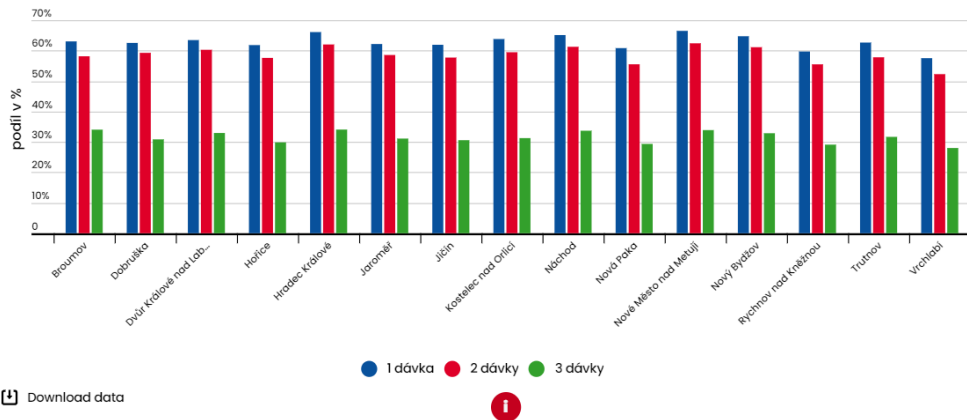

Podíl očkovaných proti Covid-19 dle SO ORP a dávky
k 16. 1. 2022