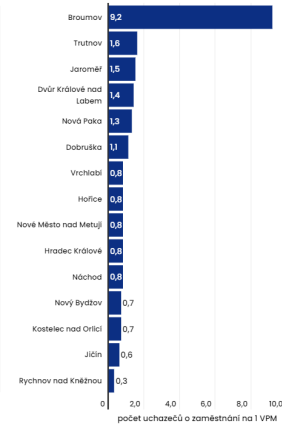

Počet uchazečů na 1 volné pracovní místo (VPM)