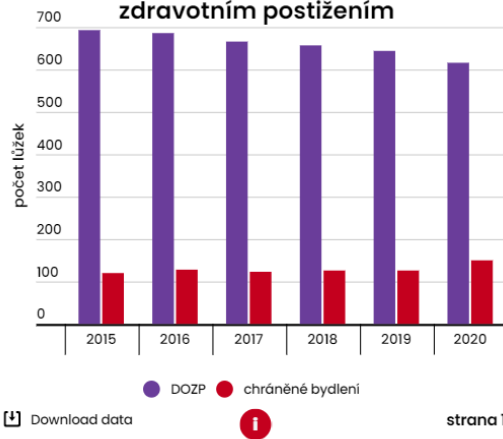

Vývoj počtu lůžek v pobytových zařízeních pro osoby se zdravotním postižením