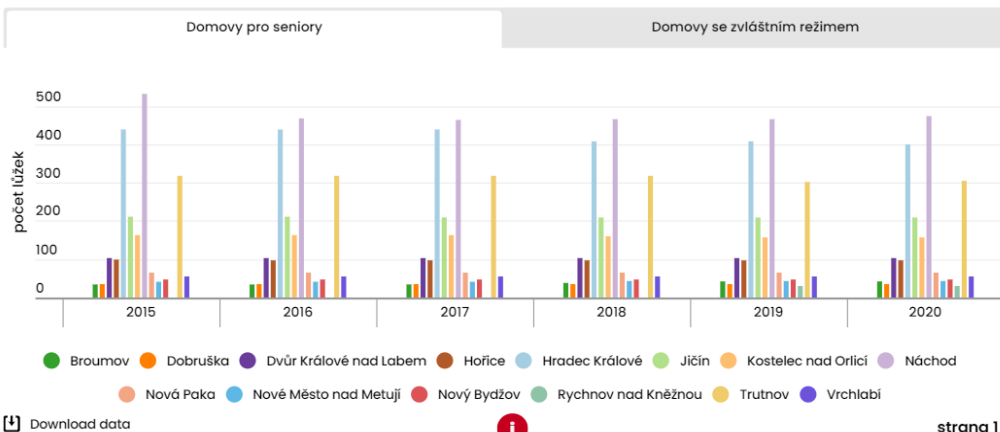

Výše schválených kotlíkových dotací a jejich podíl na celku

- Náchod
- Jičín
- Trutnov
- Dobruška
- Dvůr Králové nad Labem
- Hradec Králové
- Rychnov nad Kněžnou
- Hořice
- Broumov
- Vrchlabí
- Kostelec nad Orlicí
- Jaroměř
- Nové Město nad Metují
- Nový Bydžov
- Nová Paka

Počet schválených kotlíkových dotací

Download data

strana 1

Programové dotace do odvětví

Download data

strana 1

O PORTÁLU DATA KHK

Sekce LIDÉ A SOCIÁLNÍ SLUŽBY

www.datakhk.cz

Počty lůžek v pobytových sociálních službách pro seniory dle ORP

Vývoj počtu lůžek v pobytových zařízeních pro seniory

Vývoj počtu personálu přímé práce ve službách pro seniory

Vývoj zdrojů financování sociálních služeb pro seniory