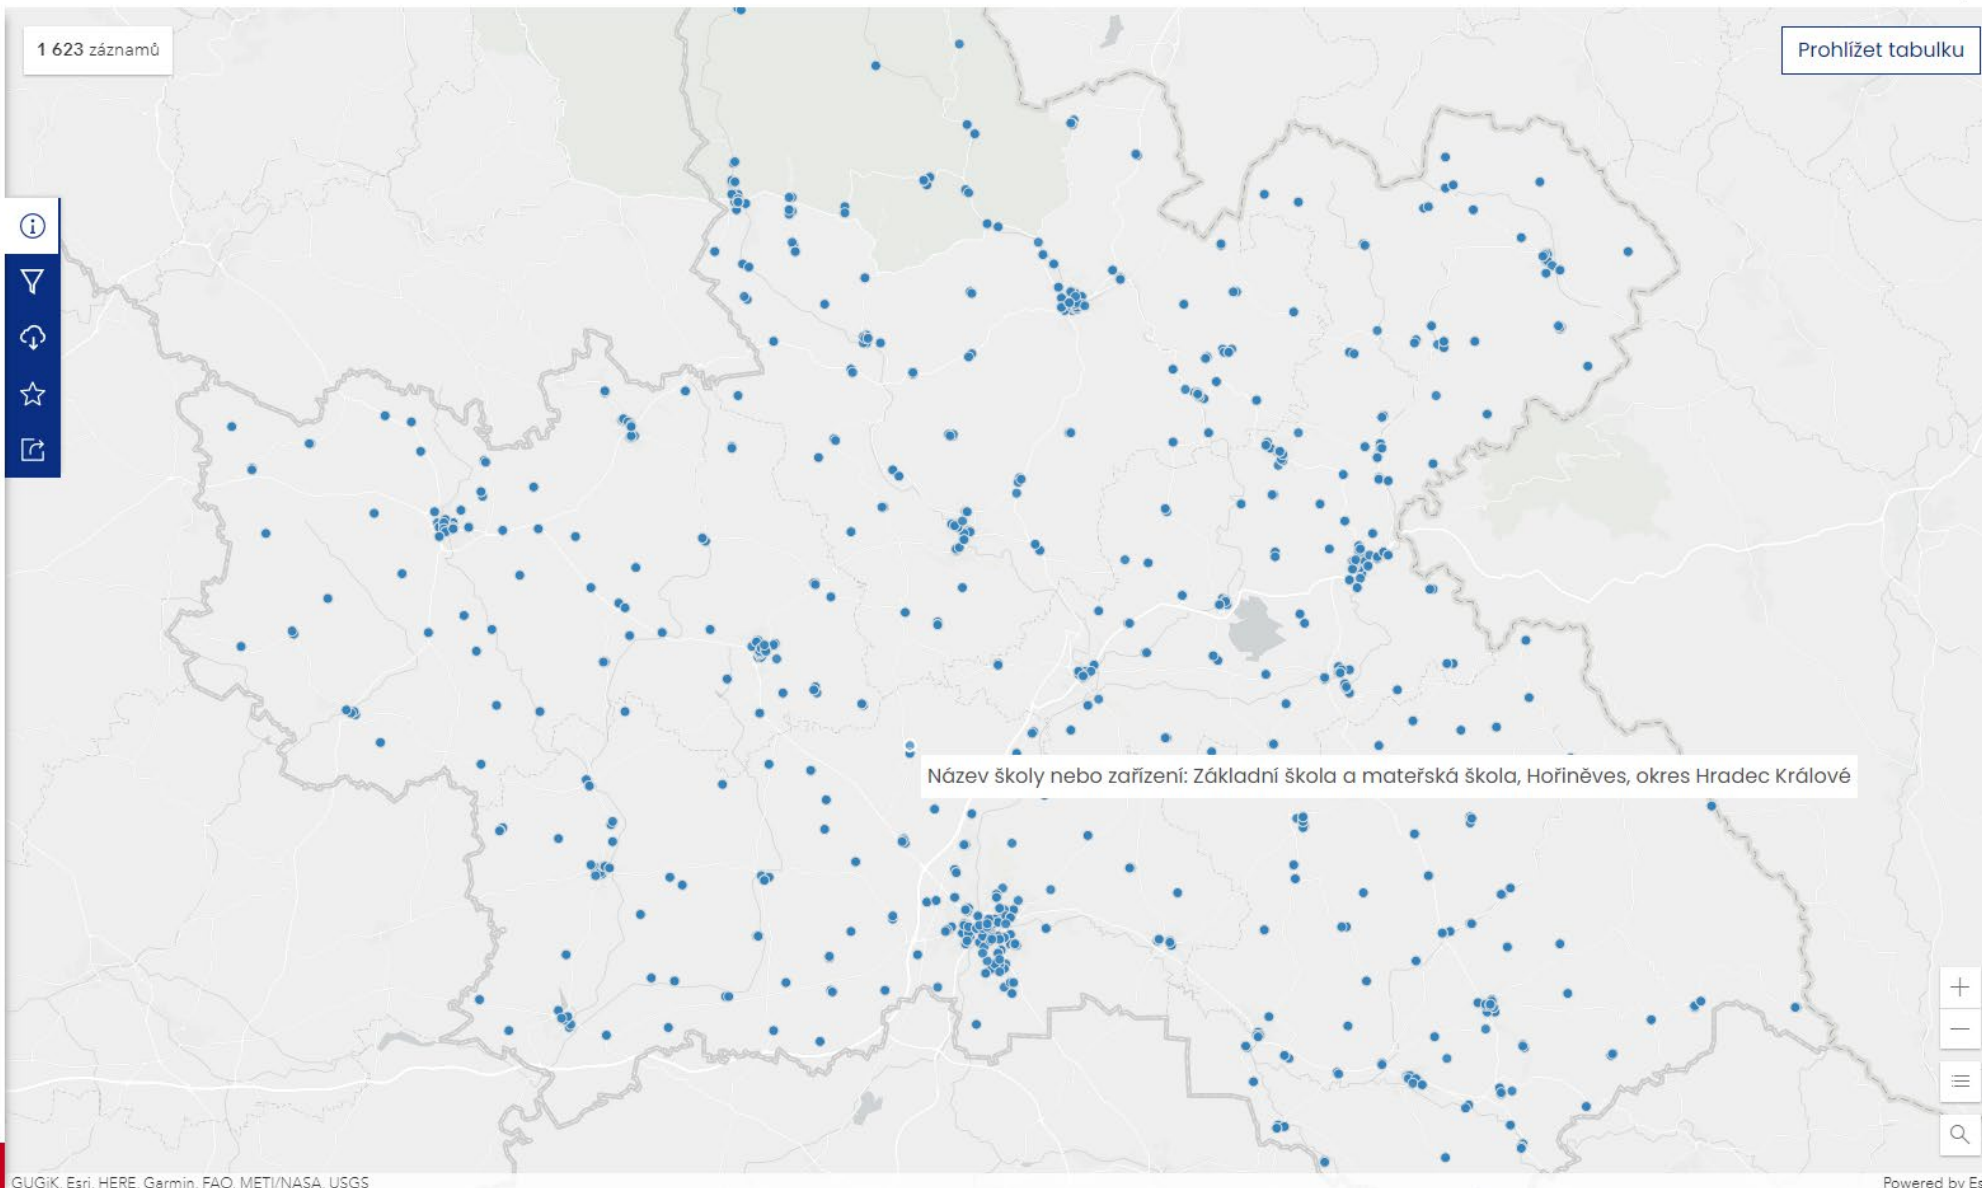

Data KHK

Seznam škol a školských zařízení

Soukromý člen
 Soukromá organizace

Zobrazit všechny podrobnosti

Datová sada
Feature Layer

Ročně
Informace aktualizovány: 8. října 2021

4. ledna 2022
Data aktualizována

25. října 2021
Datum vydání

1 623 záznamy
Zobrazit tabulku dat

Veřejné
Každý uvidí tento obsah

Licence CC0
Zobrazit podrobnosti licence

Chci to použít

GUGIK, Esri, HERE, Garmin, FAO, METI/NASA, USGS

Powered by Esri