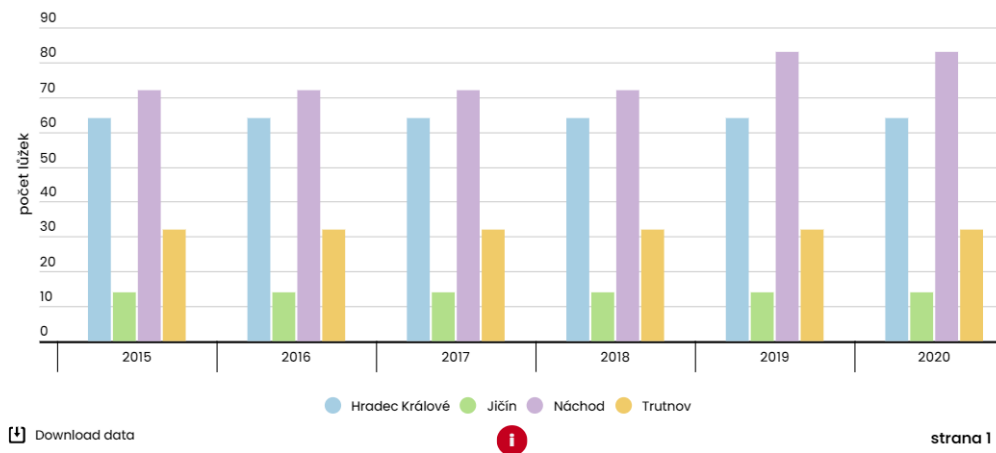

Počet schválených kotlíkových dotací

Download data

strana 1

Programové dotace do odvětví

Download data

strana 1

O PORTÁLU DATA KHK

Sekce LIDÉ A SOCIÁLNÍ SLUŽBY

www.datakhk.cz

Počty lůžek v pobytových sociálních službách pro seniory dle ORP

Vývoj počtu lůžek v pobytových zařízeních pro seniory

Vývoj počtu personálu přímé práce ve službách pro seniory

Vývoj zdrojů financování sociálních služeb pro seniory

Vývoj počtu lůžek v pobytových zařízeních pro osoby se zdravotním postižením

Počty lůžek v azylových domech pro rodiny s dětmi a mladé dospělé dle okresů

PORTÁLU DATA KHK

Sekce ZDRAVOTNICTVÍ, ZDRAVÍ Výstupy k očkování