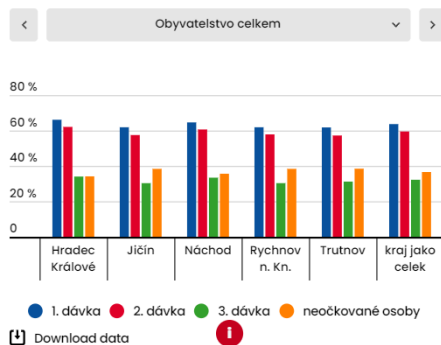

Výše schválených kotlíkových dotací a jejich podíl na celku

- Náchod
- Jičín
- Trutnov
- Dobruška
- Dvůr Králové nad Labem
- Hradec Králové
- Rychnov nad Kněžnou
- Hořice
- Broumov
- Vrchlabí
- Kostelec nad Orlicí
- Jaroměř
- Nové Město nad Metují
- Nový Bydžov
- Nová Paka

www.datakhk.cz

Počty lůžek v pobytových sociálních službách pro seniory dle ORP

Vývoj počtu lůžek v pobytových zařízeních pro seniory

Vývoj počtu personálu přímé práce ve službách pro seniory

Vývoj zdrojů financování sociálních služeb pro seniory

Vývoj počtu lůžek v pobytových zařízeních pro osoby se zdravotním postižením

Počty lůžek v azylových domech pro rodiny s dětmi a mladé dospělé dle okresů

PORTÁLU DATA KHK

Sekce ZDRAVOTNICTVÍ, ZDRAVÍ Výstupy k očkování

www.datakhk.cz

Proočkovanost populace kraje
proti onemocnění Covid-19 v %
k 16. 1. 2022

Proočkovanost obyvatel dle dávky
a okresů trvalého bydliště v %
k 16. 1. 2022

Podíl očkovaných proti Covid-19 dle SO ORP, věkové skupiny a pořadí dávky
k 16. 1. 2022