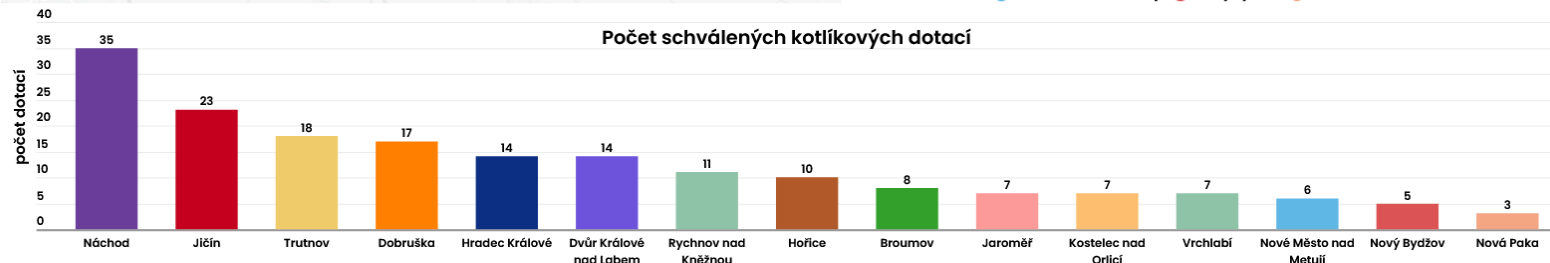

- Náchod
- Jičín
- Trutnov
- Dobruška
- Dvůr Králové nad Labem
- Hradec Králové
- Rychnov nad Kněžnou
- Hořice
- Broumov
- Vrchlabí
- Kostelec nad Orlicí
- Jaroměř
- Nové Město nad Metují
- Nový Bydžov
- Nová Paka