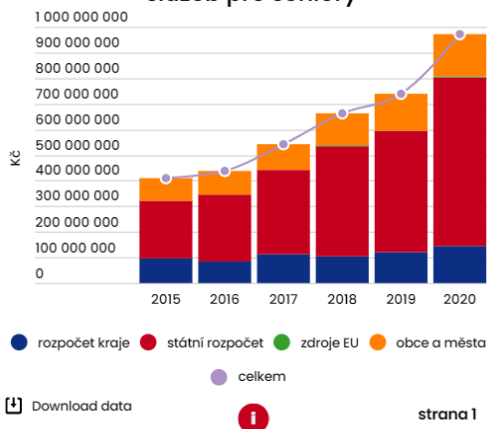

Výše schválených kotlíkových dotací a jejich podíl na celku

- Náchod
- Jičín
- Trutnov
- Dobruška
- Dvůr Králové nad Labem
- Hradec Králové
- Rychnov nad Kněžnou
- Hořice
- Broumov
- Vrchlabí
- Kostelec nad Orlicí
- Jaroměř
- Nové Město nad Metují
- Nový Bydžov
- Nová Paka

Počet schválených kotlíkových dotací

Download data

strana 1

Programové dotace do odvětví

Download data

strana 1

O PORTÁLU DATA KHK

Sekce LIDÉ A SOCIÁLNÍ SLUŽBY

www.datakhk.cz

Počty lůžek v pobytových sociálních službách pro seniory dle ORP

Vývoj počtu lůžek v pobytových zařízeních pro seniory

Vývoj počtu personálu přímé práce ve službách pro seniory

Vývoj zdrojů financování sociálních služeb pro seniory

Vývoj počtu lůžek v pobytových zařízeních pro osoby se zdravotním postižením

Počty lůžek v azylových domech pro rodiny s dětmi a mladé dospělé dle okresů

PORTÁLU DATA KHK

Sekce ZDRAVOTNICTVÍ, ZDRAVÍ Výstupy k očkování