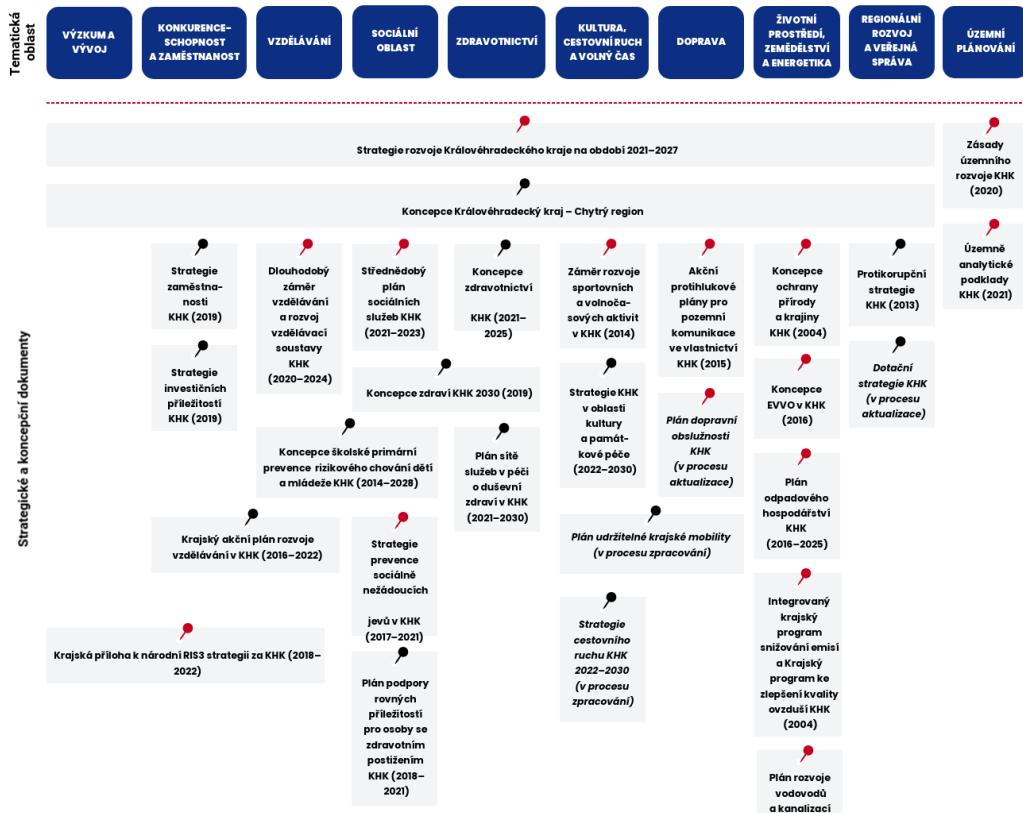

O PORTÁLU DATA KHK

Strategická mapa kraje

Strategická mapa Královéhradeckého kraje (stav k lednu 2022)