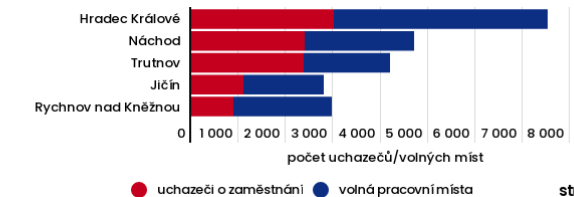

Uchazeči o zaměstnání a volná pracovní místa v okresech