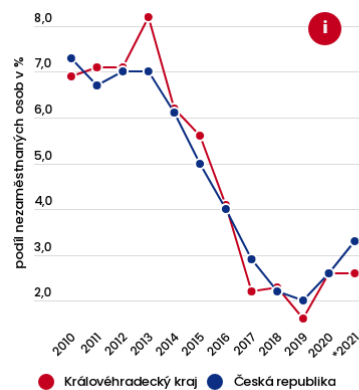

Vývoj podílu nezaměstnaných osob v kraji a ČR v letech 2010–2021