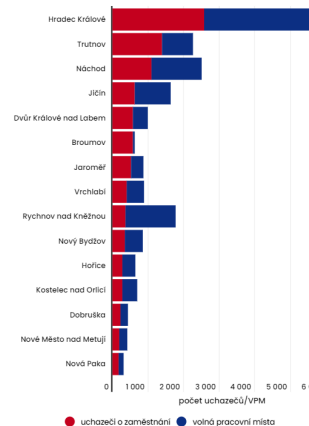

DATA KHK OTEVŘENÁ DATA APLIKACE A INFOGRAFIKY STAV KRAJE V DATECH ZAPOJTE SE KONTAKTUJTE NÁS

NEZAMĚŠTNANOST V KRÁLOVÉHRADSKÉM KRAJI Přehled za správní obvody ORP DATA JSOU AKTUÁLNÍ K 30. 11. 2021 (zdroj: MPSV)

Podíl nezaměstnaných osob