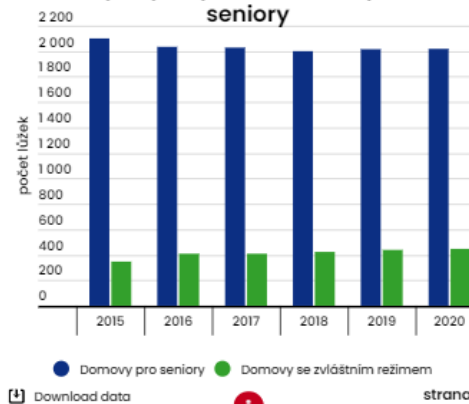

Vývoj počtu lůžek v pobytových zařízeních pro seniory