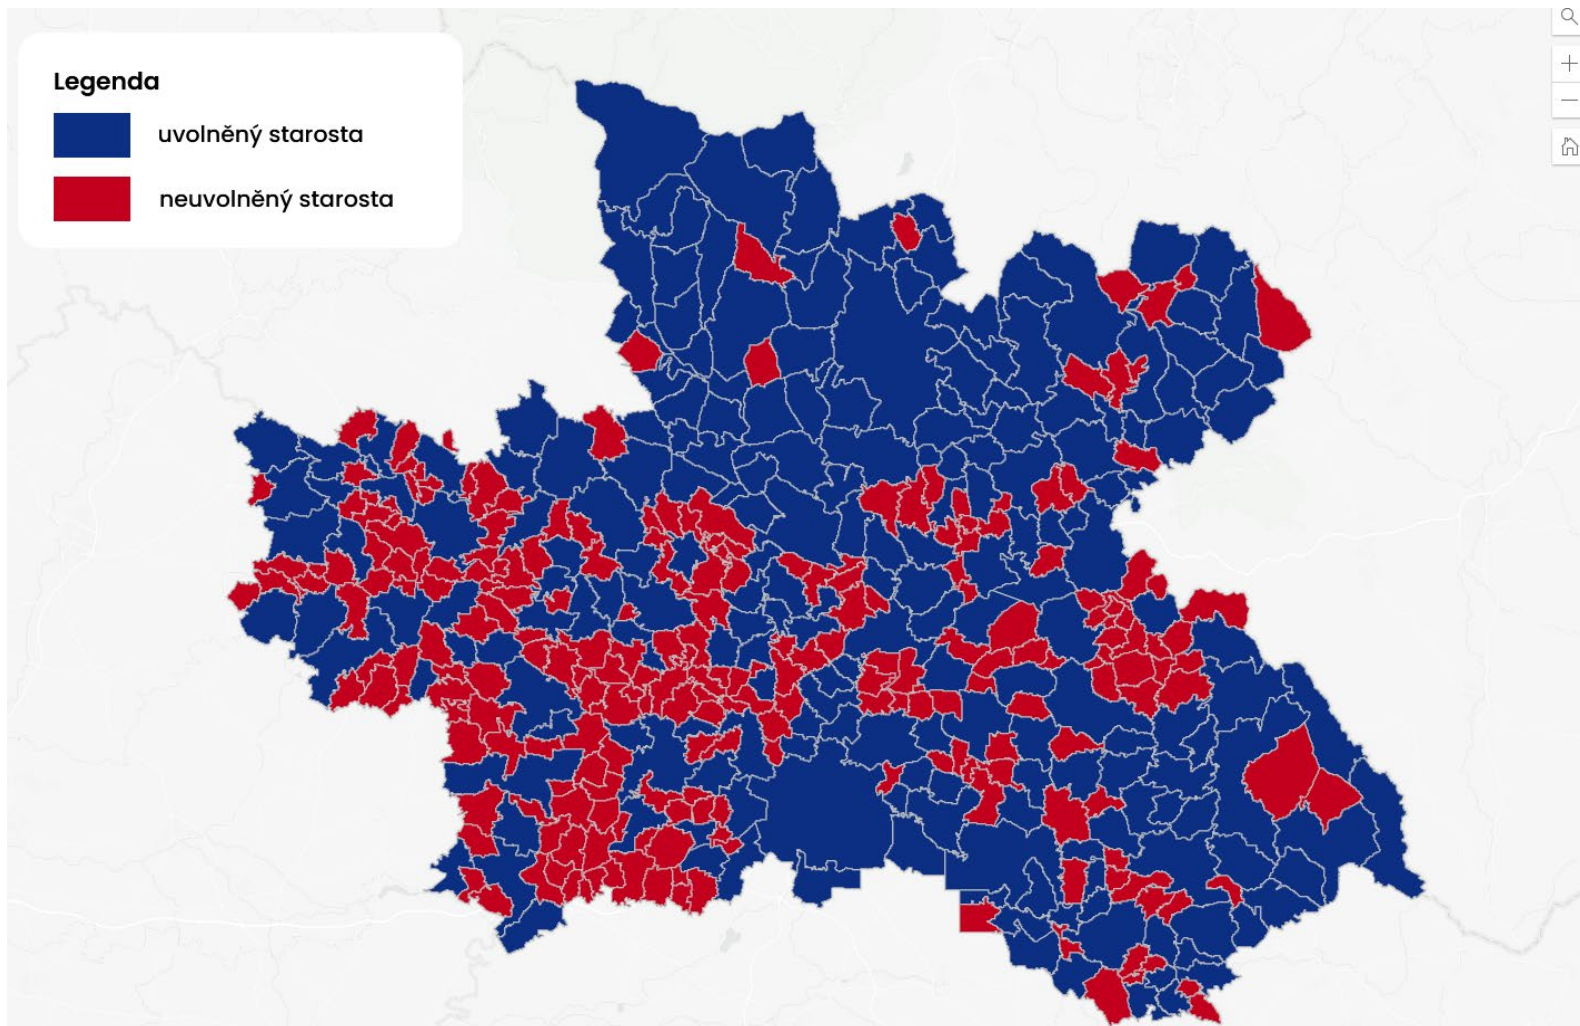

 **SPUSTIT APLIKACI**

Sociální vyloučení

Index sociálního vyloučení v obcích Královéhradeckého kraje v roce 2019.

 **SPUSTIT APLIKACI**

Aktuální poloha spojů

V aplikaci je možné najít požadovaný autobusový nebo vlakový spoj v IDS IREDO, jeho polohu a případné zpoždění.

 **SPUSTIT APLIKACI**

Cyklotrasy

Dálkové a regionální cyklotrasy podporované Královéhradeckým krajem včetně přehledu podpořených úseků.

 **SPUSTIT APLIKACI**

O PORTÁLU DATA KHK

Mapa obcí s uvolněným a neuvolněným starostou