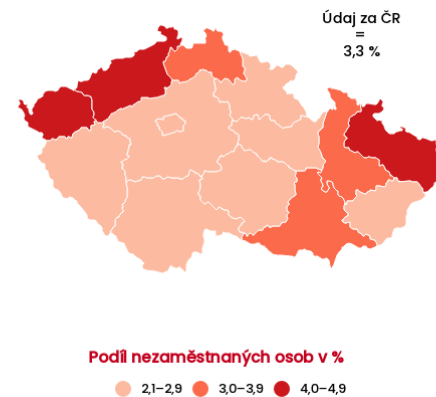

Podíl nezaměstnaných osob v krajích ČR