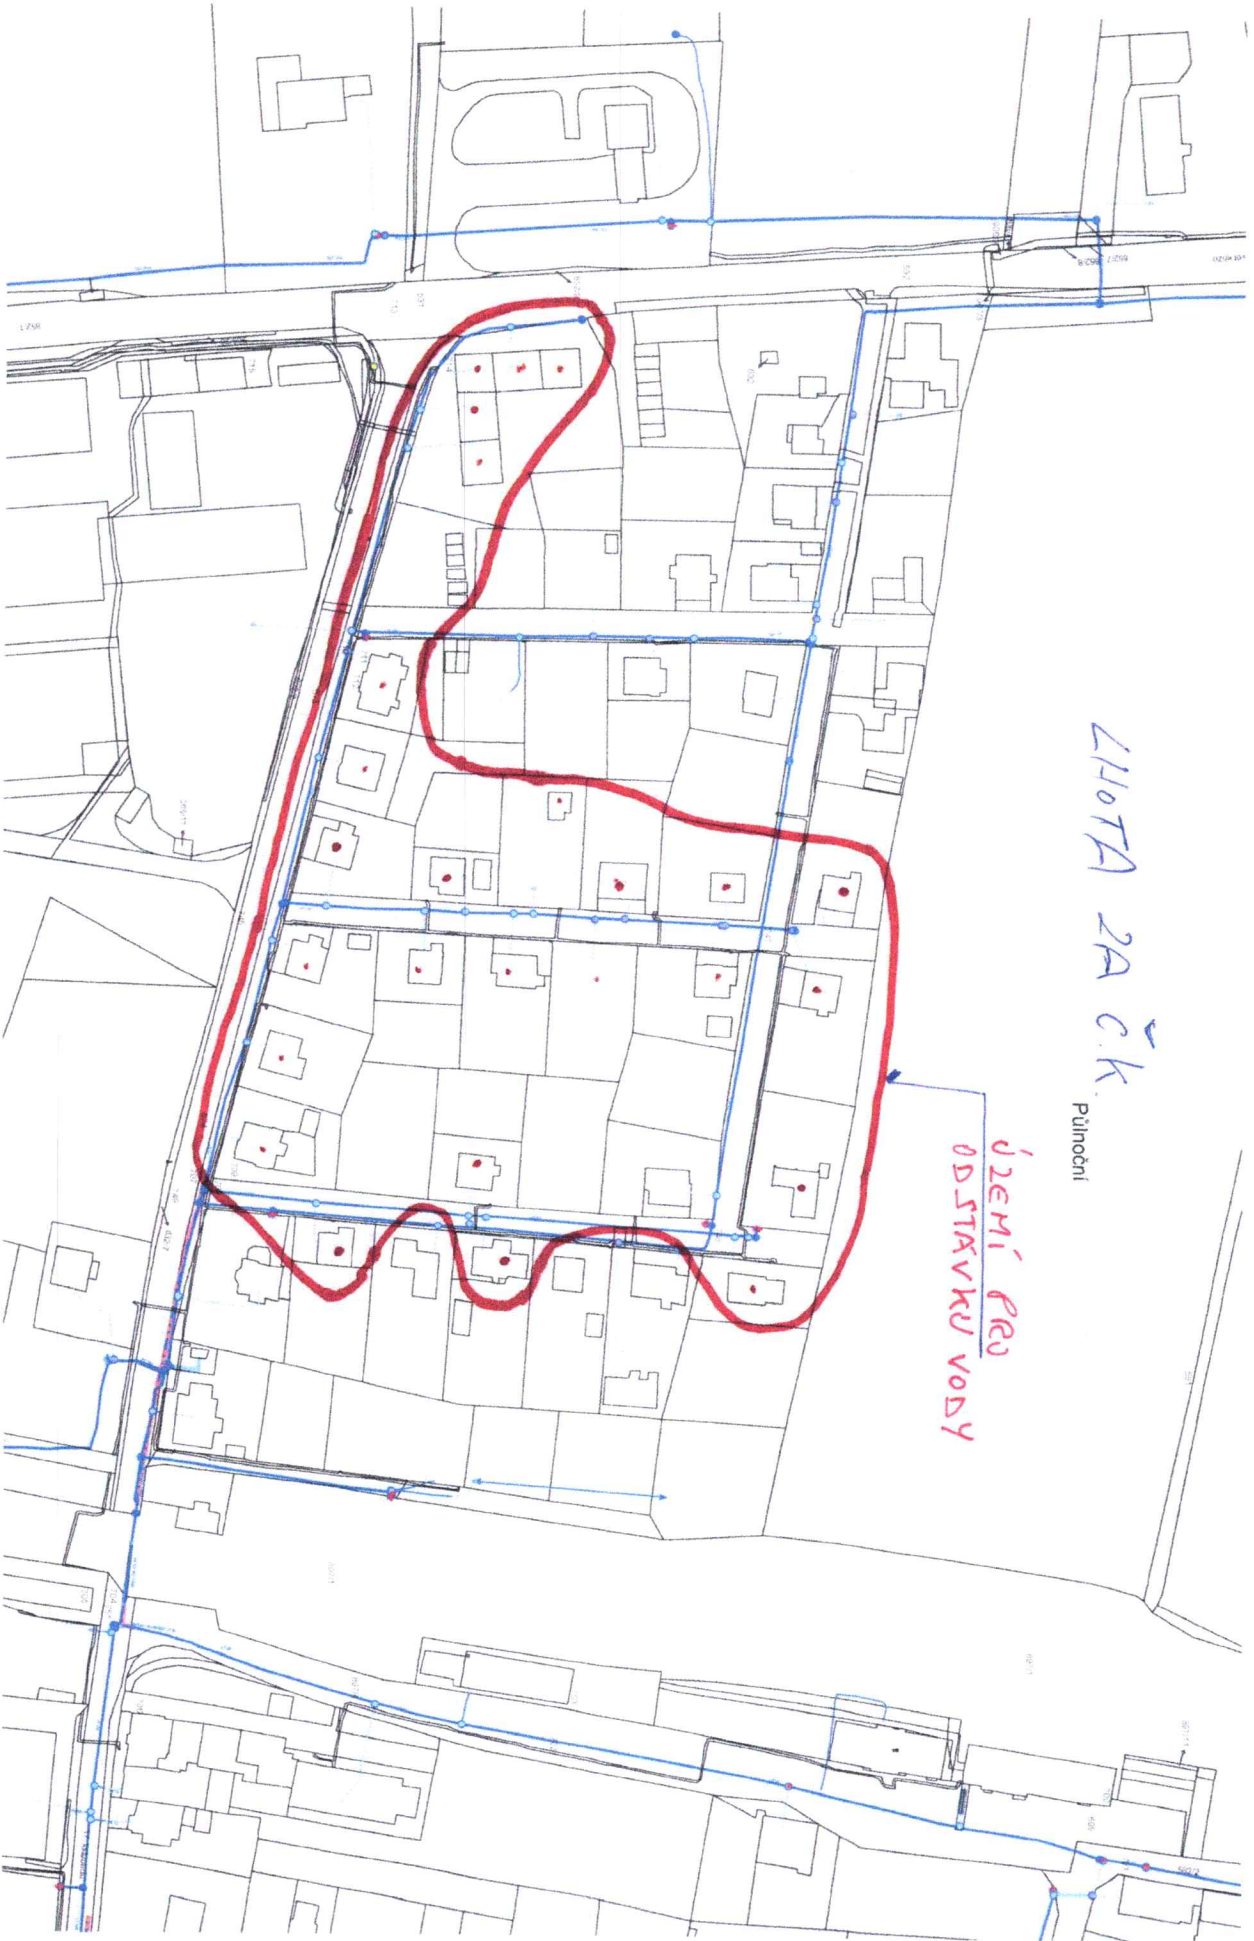

VODA Červený Kostelec s.r.o.

oznamuje našim zákazníkům, že dne 28.dubna 2026

v době od 07:30 do 14:00 bude přerušena dodávka pitné vody
z technických důvodů

ve Lhotě u Červeného Kostelce, v místě napojení:

- část domů v ulicích Nad nádražím (pro domy k odstávce je oznámení vloženo do schránky)

Mapku pro odstávku vody a možnost registrace k informacím o haváriích a odstávkách vody e-mail zprávou najdete na <http://www.vodack.cz>

Děkujeme za pochopení

Měřítko 1 : 2000

LIHOTA ZA ČK
Půlnocní

území pro
odstávku vody