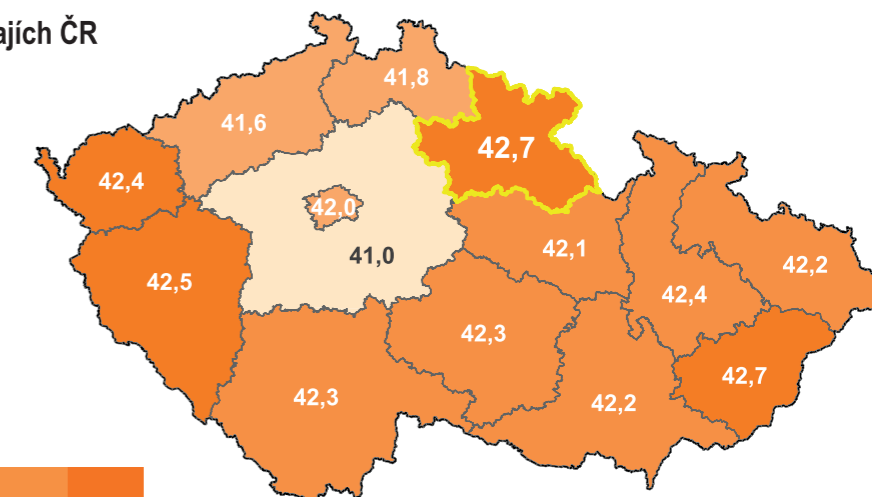

PRŮMĚRNÝ VĚK

PRŮMĚRNÝ VĚK je vypočítán jako součet věků všech obyvatel dělený počtem obyvatel daného území.

Věková struktura v Královéhradeckém kraji byla v roce 2016 nejstarší v celé České republice. Průměrný věk v Královéhradeckém kraji byl 42,7 let, v České republice 42 let. Průměrný věk mužů v kraji byl o 3 roky nižší než průměrný věk žen. Nejvyšší průměrný věk byl v správním obvodu ORP Dvůr Králové nad Labem – 43,4, nejnižší průměrný věk byl ve správním obvodu ORP Jaroměř – 41,4.

Zdroj dat: Český statistický úřad

Průměrný věk v obcích KHK v roce 2016

Průměrný věk v krajích ČR v roce 2016

Průměrný věk ve správních obvodech obcí s rozšířenou působností KHK v roce 2016

Průměrný věk v krajích ČR v letech 2001 a 2016