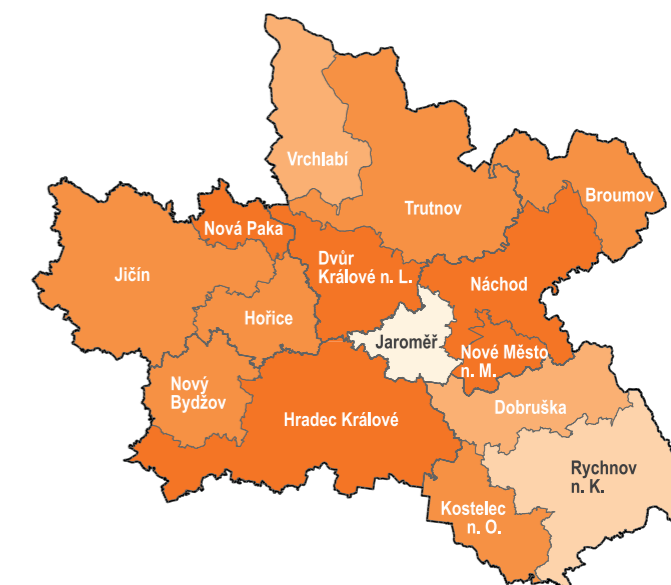

PRŮMĚRNÝ VĚK

PRŮMĚRNÝ VĚK je vypočítán jako součet věků všech obyvatel dělený počtem obyvatel daného území.

Věková struktura v Královéhradeckém kraji byla v roce 2016 nejstarší v celé České republice. Průměrný věk v Královéhradeckém kraji byl 42,7 let, v České republice 42 let. Průměrný věk mužů v kraji byl o 3 roky nižší než průměrný věk žen. Nejvyšší průměrný věk byl v správním obvodu ORP Dvůr Králové nad Labem – 43,4, nejnižší průměrný věk byl ve správním obvodu ORP Jaroměř – 41,4.

Zdroj dat: Český statistický úřad

Průměrný věk v obcích KHK v roce 2016

Průměrný věk v krajích ČR v roce 2016

Průměrný věk ve správních obvodech obcí s rozšířenou působností KHK v roce 2016

Průměrný věk v krajích ČR v letech 2001 a 2016