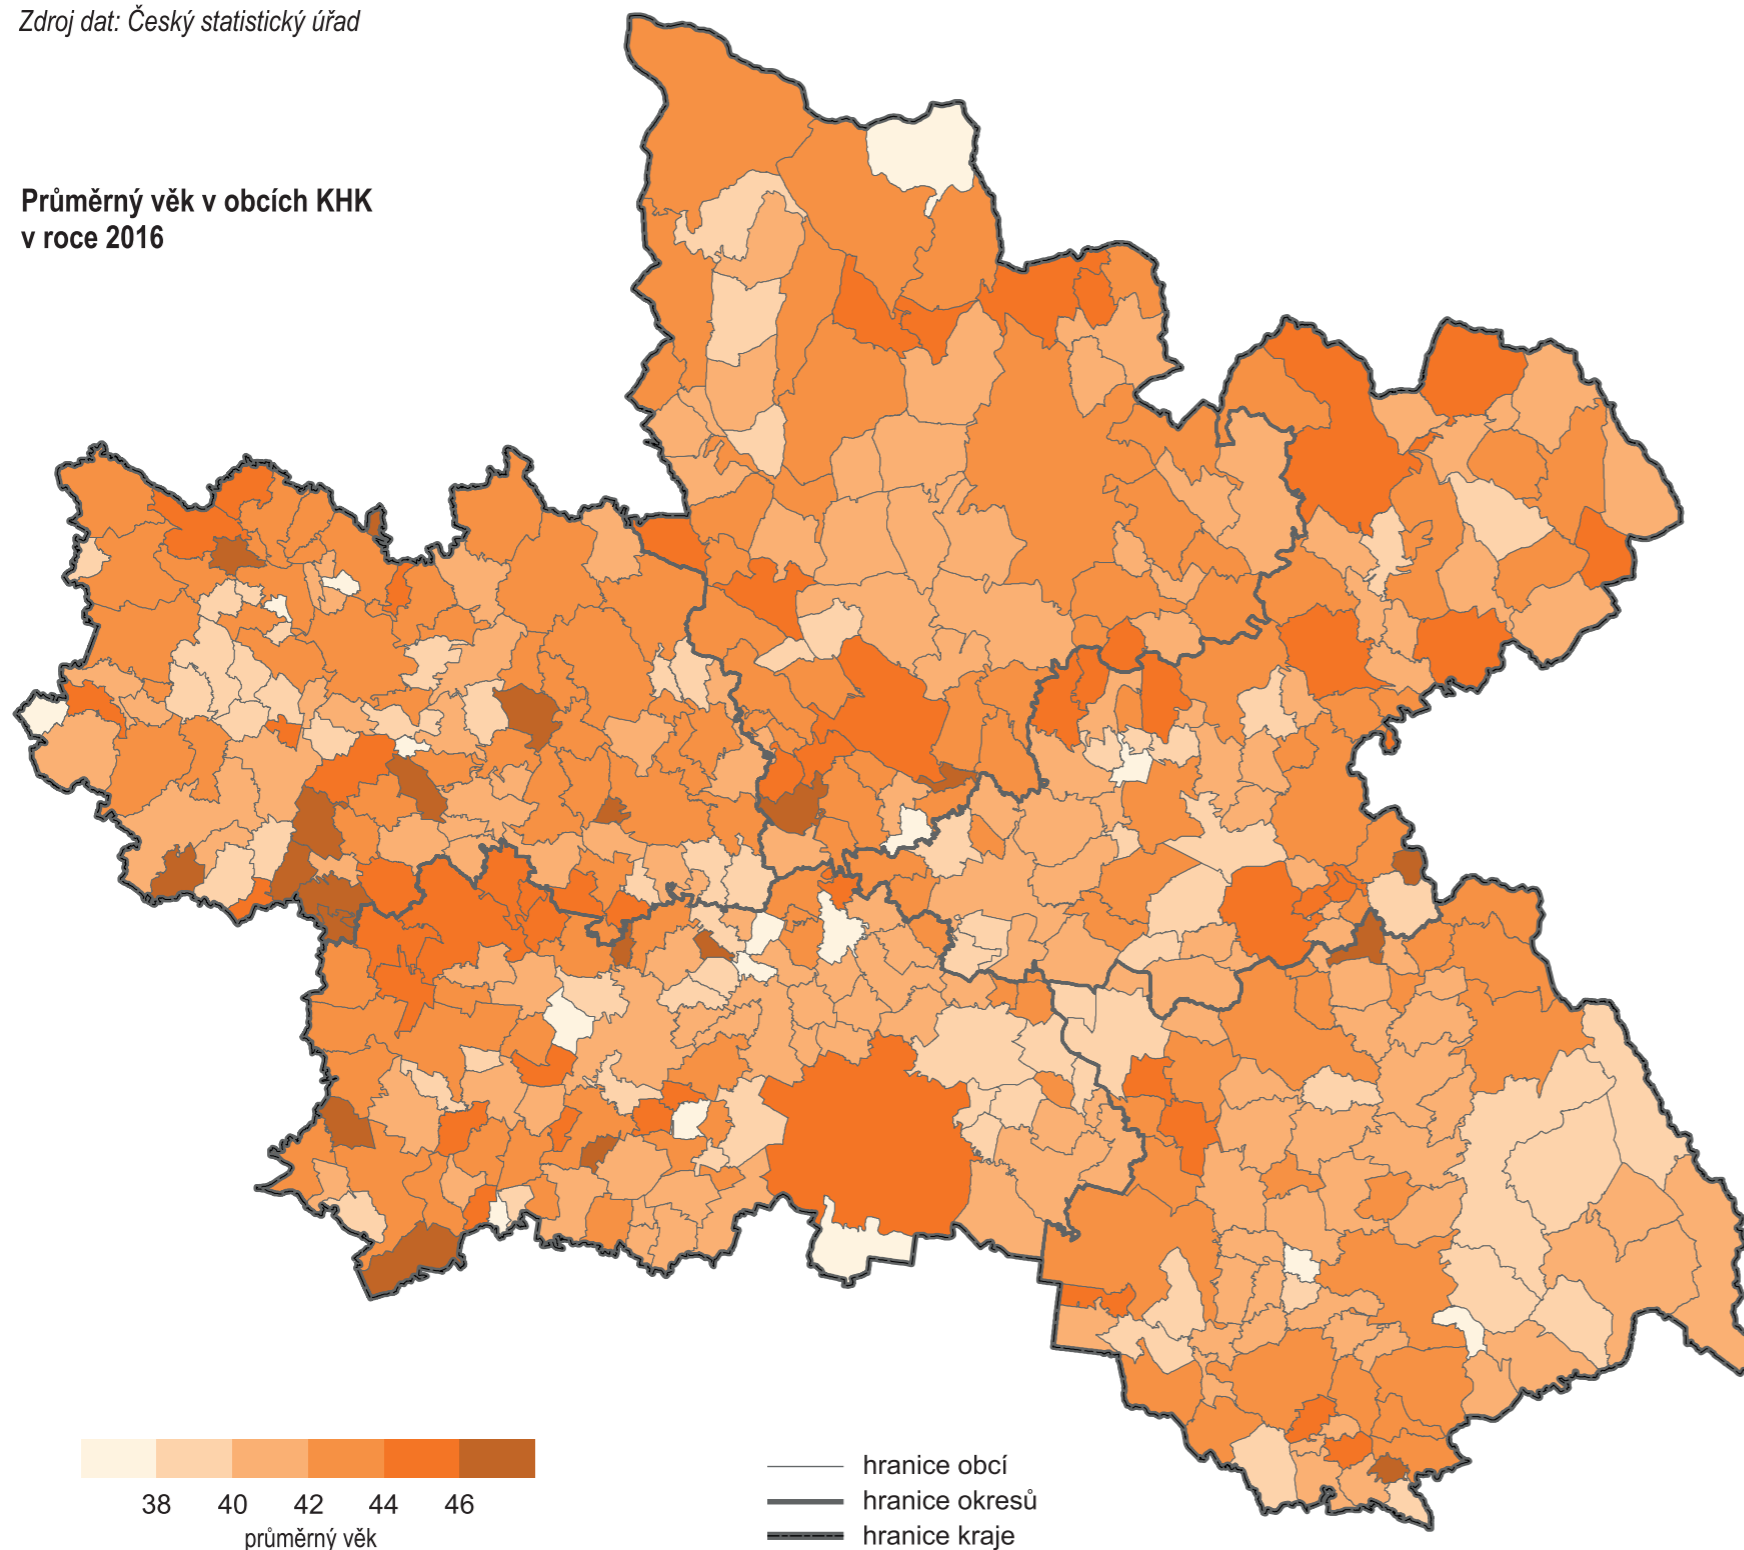

PRŮMĚRNÝ VĚK

PRŮMĚRNÝ VĚK je vypočítán jako součet věků všech obyvatel dělený počtem obyvatel daného území.

Věková struktura v Královéhradeckém kraji byla v roce 2016 nejstarší v celé České republice. Průměrný věk v Královéhradeckém kraji byl 42,7 let, v České republice 42 let. Průměrný věk mužů v kraji byl o 3 roky nižší než průměrný věk žen. Nejvyšší průměrný věk byl v správním obvodu ORP Dvůr Králové nad Labem – 43,4, nejnižší průměrný věk byl ve správním obvodu ORP Jaroměř – 41,4.

Zdroj dat: Český statistický úřad

Průměrný věk v obcích KHK v roce 2016

Průměrný věk v krajích ČR v roce 2016

Průměrný věk ve správních obvodech obcí s rozšířenou působností KHK v roce 2016

Průměrný věk v krajích ČR v letech 2001 a 2016