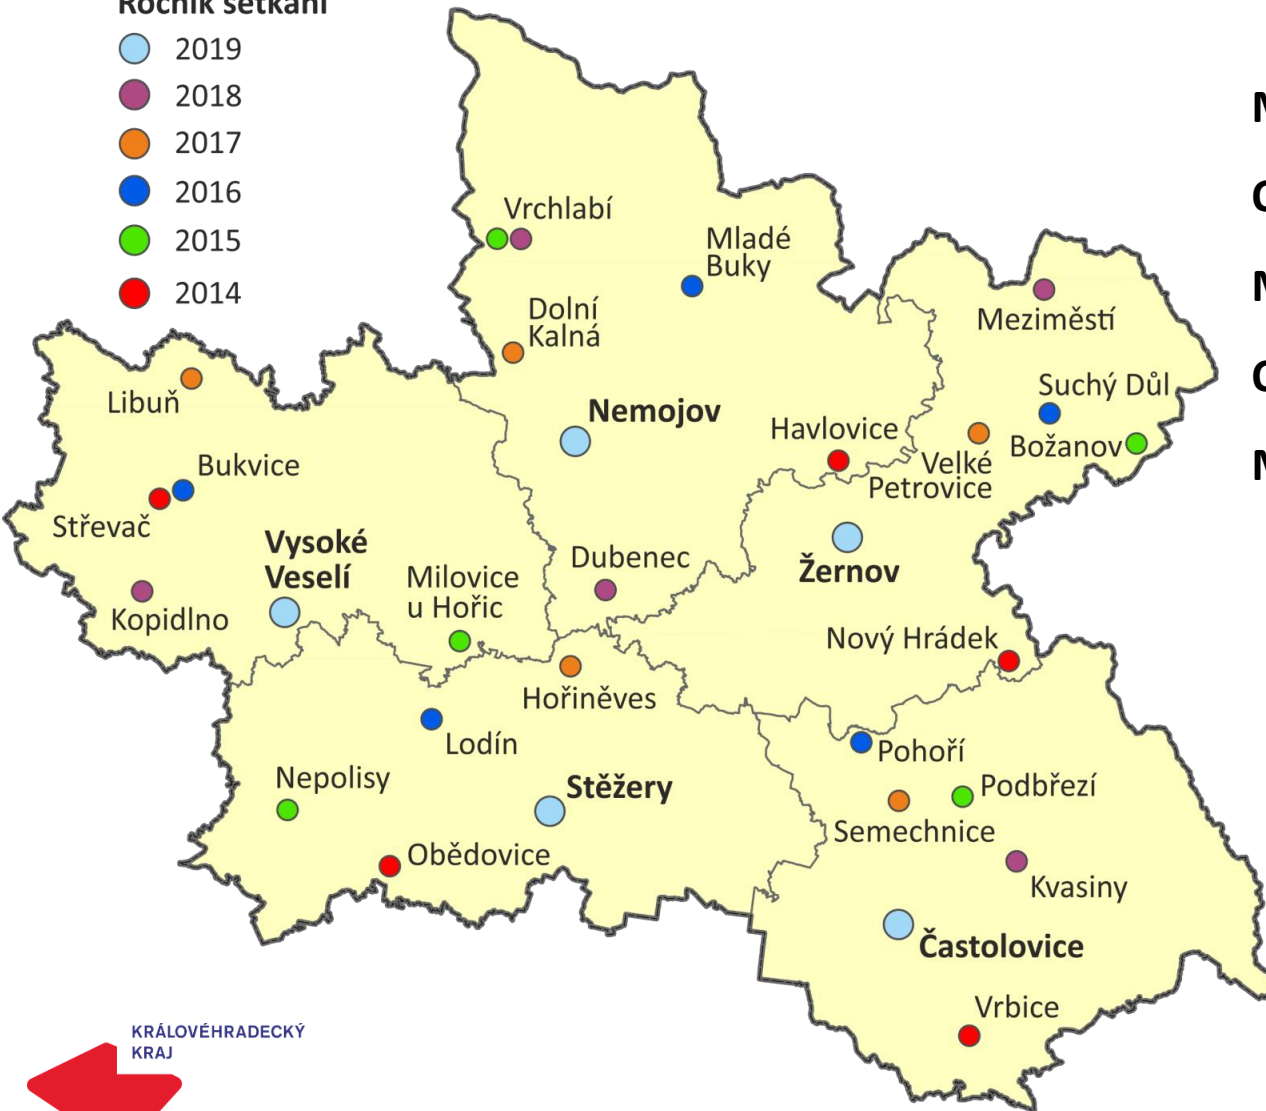

Chceme být co nejdříve obcím a regionu

Regionální workshopy 2019

- **Městys Častolovice (Rychnovsko)** 12. 11. 2019, Kulturní dům
- **Obec Nemojov (Trutnovsko)** 19. 11. 2019, Restaurace Nemojov
- **Město Vysoké Veselí (Jičínsko)** 21. 11. 2019, Hostinec U Rybníka
- **Obec Stěžery (Hradecko)** 26. 11. 2019, Obecní úřad Stěžery
- **Městys Žernov (Náchodsko)** 28. 11. 2019, Hotel Rýzmburk

- Krajské dotace pro obce a regiony
- Program obnovy venkova KHK
- Další dotační možnosti EU a ČR
- Příprava na nové období 2021+
- Strategie rozvoje KHK a další

Ročník setkání

- 2019
- 2018
- 2017
- 2016
- 2015
- 2014