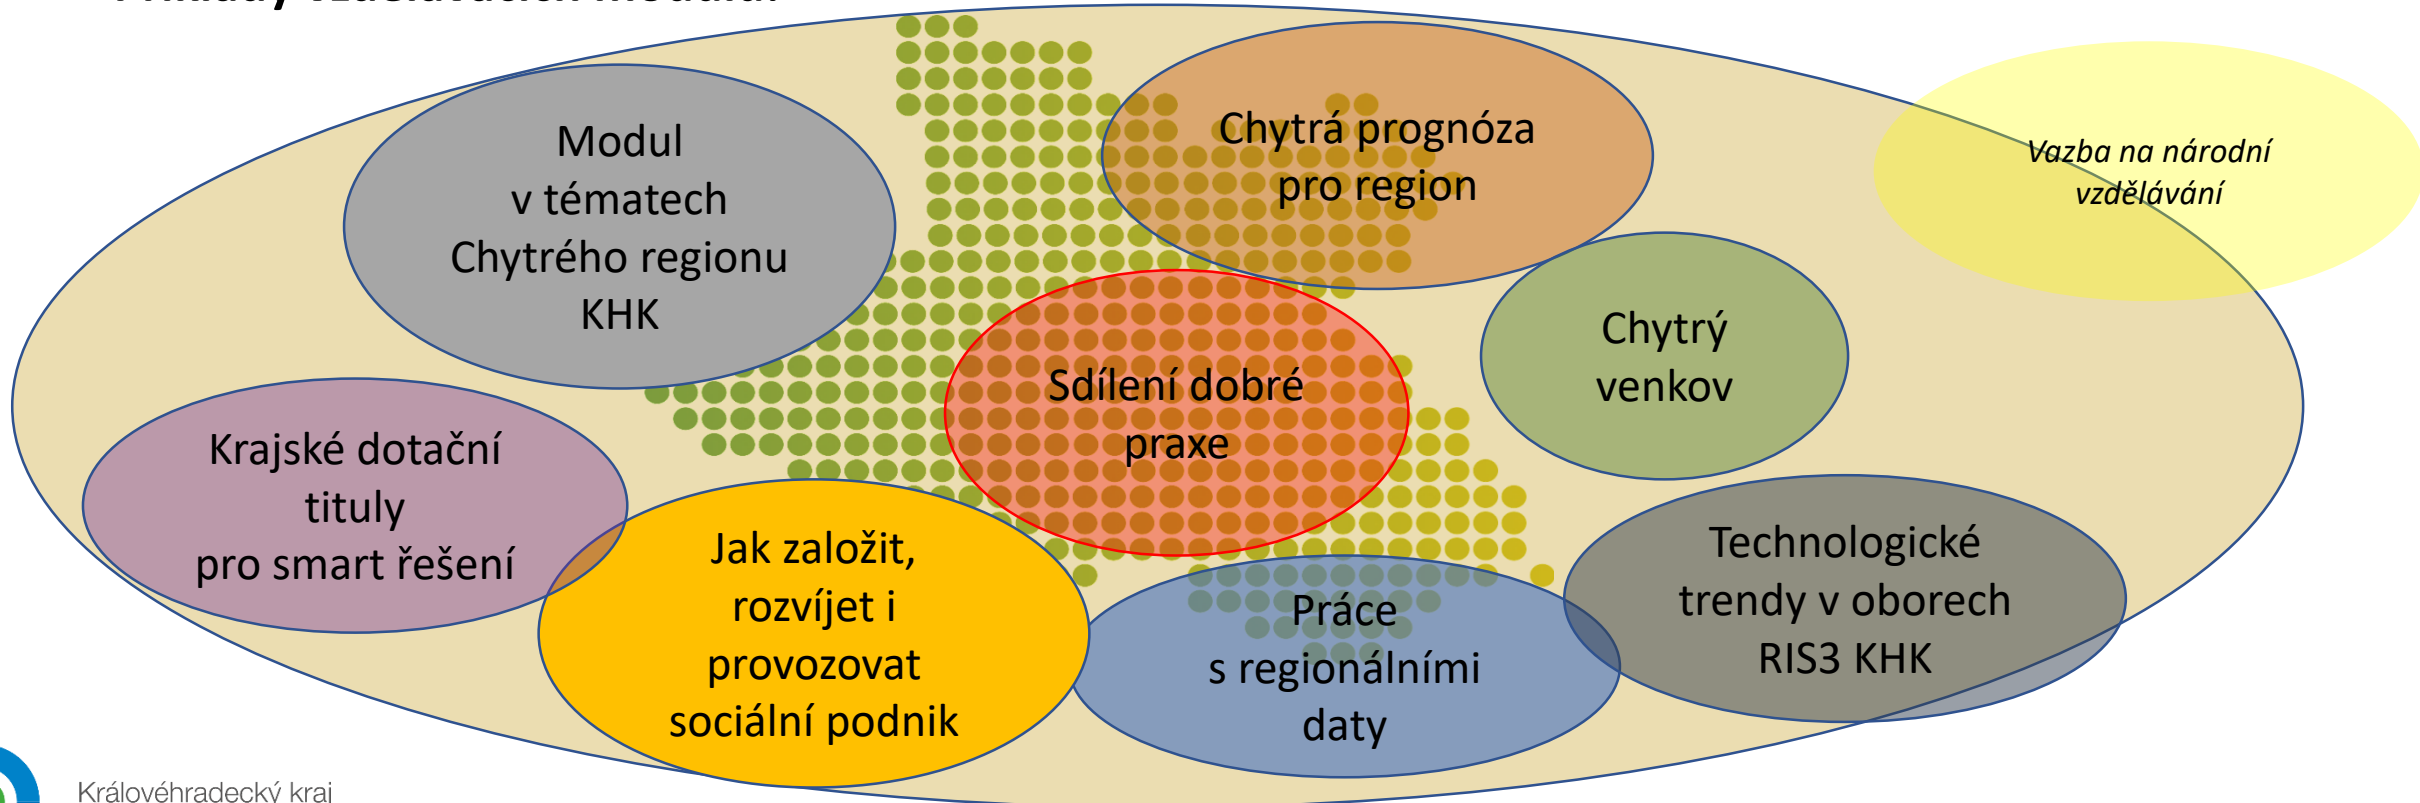

Během října a listopadu 2018 proběhla první jednání pracovních skupin ke strategii. Druhé kolo jednání PS proběhlo v lednu a únoru 2019. Třetí kolo jednání PS proběhlo během března a dubna 2019.

Cílem je mít v regionu včas připravené projekty

Předáváme novinky, trendy – konference, tematické workshopy

www.chytryregion.cz/workshopy

Proběhlé:

- ✓ Smart řešení v dopravě
- ✓ Chytrá řešení v hospodaření s vodou
- ✓ Chytrá řešení v odpadovém hospodářství
- ✓ Smart kultura a cestovní ruch
- ✓ Chytrá řešení ve veřejné správě
- ✓ Chytrá řešení v sociálních službách
- ✓ Úspory energií v obcích

- propojujeme obce a firmy
- předáváme příklady dobré praxe
- iniciujeme zavádění SMART řešení

Plánované – nová témata:

Cirkulární ekonomika

- ✓ Oběhové hospodářství – zaměření na odpady
- ✓ Oběhové hospodářství – zaměření na textilní výrobu a odpady

Příprava Akademie Chytrého regionu Královéhradeckého kraje

- Vzdělávání veřejné správy v oblasti chytrých řešení a přístupů v Královéhradeckém kraji
- Návaznost na vzdělávání na národní úrovni (např. projekty SMO ČR) či na akademické vzdělávání
- E-learningové, prezenční vzdělávání, exkurze pro přenos znalostí v praxi
- **Příklady vzdělávacích modulů:**