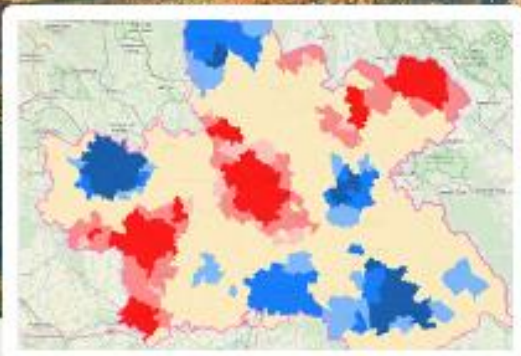

Mít potřebné informace pro rozhodování o území

Mapový portál www.chytryregion.cz/mapy

Přehledné výstupy v mapách za obce, ORP, MAS, kraj,...

HSO – SHLUKOVÁ ANALÝZA