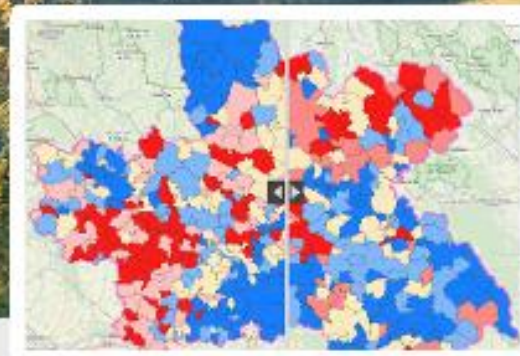

Databáze a kalkulačky

- Statistická data za obce v KHK
- Hospodaření obcí – Rozpočtové a účetní informace veřejné správy
- Národní databáze brownfieldů
- Kalkulačka RUD pro obce

www.chytryregion.cz/aplikace-pro-obce

Mít potřebné informace pro rozhodování o území

Mapový portál www.chytryregion.cz/mapy

Přehledné výstupy v mapách za obce, ORP, MAS, kraj,...

HSO – SHLUKOVÁ ANALÝZA

REGIONÁLNÍ UKAZATELE

SROVNÁNÍ HSO ZA ROKY
2010 A 2017