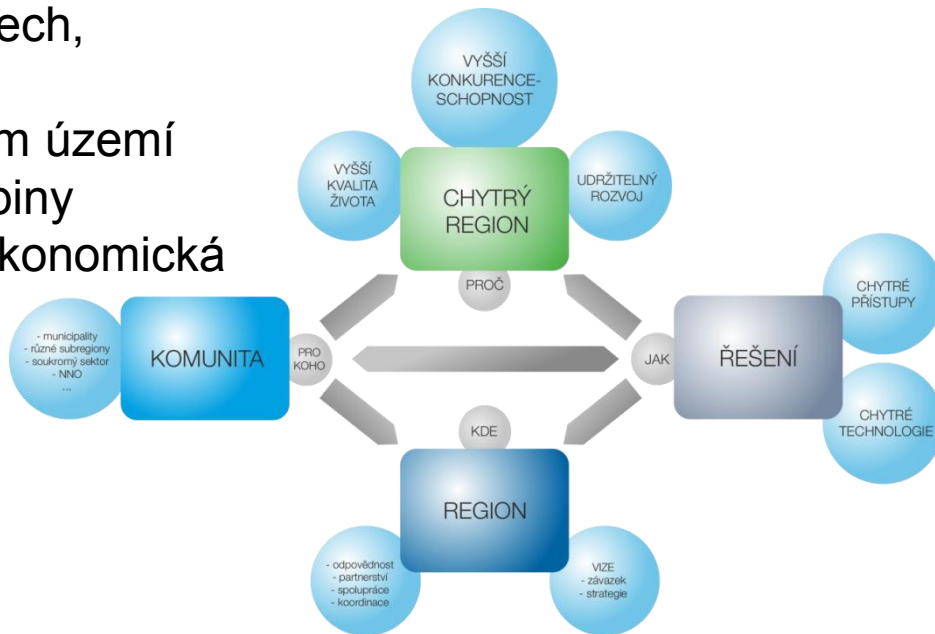

- ❑ **Chytrá řešení ve městech a obcích ... příklady dobré praxe z kraje, z ČR i ze zahraničí**
 - Smart region Vrchlabí ... spolupráce ČEZ a města Vrchlabí,
 - Univerzita Hradec Králové ... projekty typu „živá laboratoř“ v oblasti dopravy, bydlení apod.
 - Inspirace z Libereckého kraje chytré řešení aplikované ve švýcarském St. Gallen.
 - koncepce SMART City ve městech Hradec Králové a Pardubice

- ❑ **Možnosti financování chytrých řešení z jiných než evropských finančních zdrojů... příspěvky odborníků z Ministerstva životního prostředí a Ministerstva pro místní rozvoj**

Chytrý region Královéhradecký kraj

Královéhradecký kraj
Chytrý region

Cíle Chytrého regionu:

- hledat a rozvíjet kroky systematické koordinace a spolupráce ve SMART oblastech/tématech,
- smysluplný, udržitelný rozvoj
- vyšší kvalita života v daném/vymezeném území
- zvýšení atraktivity pro různé cílové skupiny
- zvýšení konkurenceschopnosti (vyšší ekonomická úroveň)

Koncepční přístup

NÁRODNÍ ÚROVEŇ:

- Strategický rámec udržitelného rozvoje
- Státní politika životního prostředí
- Jednotlivé sektory politiky
- Místní Agenda 21

REGIONÁLNÍ ÚROVEŇ:

- Strategie rozvoje kraje
- Regionální stálá konference – Regionální akční plán KHK
- Tematické strategie