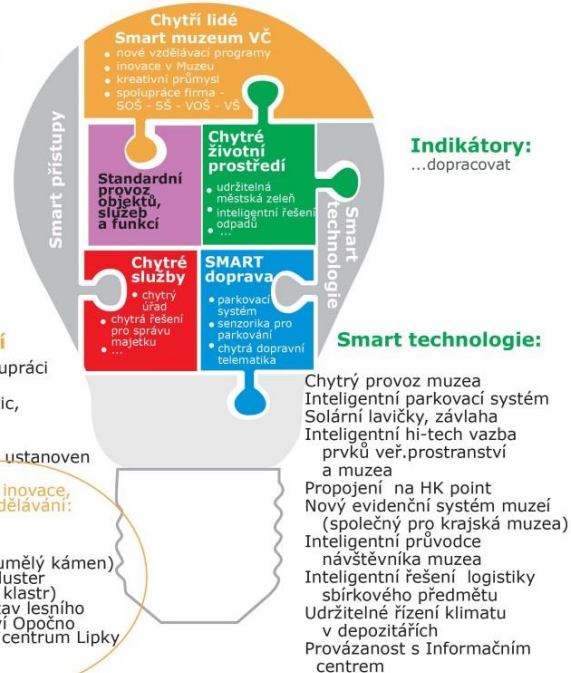

- inteligentní veřejný prostor, proměna, propojení několika funkcí, odpočinková zóna
- muzejní čtvrť, oživení prostoru města pro občany
- příležitost pro základní školy: nabídky edukačních programů
- Smart point: školy - muzeum - veřejnost
- podpora přírodních věd
- inteligentní veřejná správa
- inteligentní dopravní systém města
- bezpečné místo pro práci i zábavu
- interaktivní prezentace města a jeho aktivit

Vize:

- SMART City koncepce města Hradec Králové
- Podpora Smart přístupů kraje
- Strategie ITI aglomerace HK - Pce
- Strategie rozvoje KHK
- RIS 3 strategie KHK
- Strategický plán rozvoje města HK
- Strategie Muzea VČ
- Naplňování koncepce rozvoje kultury

Spolupráce - partnerství

Memorandum HK a KHK o spolupráci Gayer. a Vrb. kasáren
 Memorandum o podpoře investic, rozvoje a inovací
 Pakt zaměstnanosti
 Řídicí tým Gayerových kasáren ustanoven
 ...

Akteři:

Kraj KHK
 Muzeum VČ
 Úřad města HK
 krajská muzea
 firmy - služby
 provozovatel ISP
 pěvecké sbory
 ...

Výzkum, inovace, firmy, vzdělávání:

UHK
 Petrof
 Planetarium
 Technistone (umělý kámen)
 CzechStone Cluster (kamenický klastř)
 Výzkumný ústav lesního hospodářství Opocno
 Polytechnické centrum Lipky