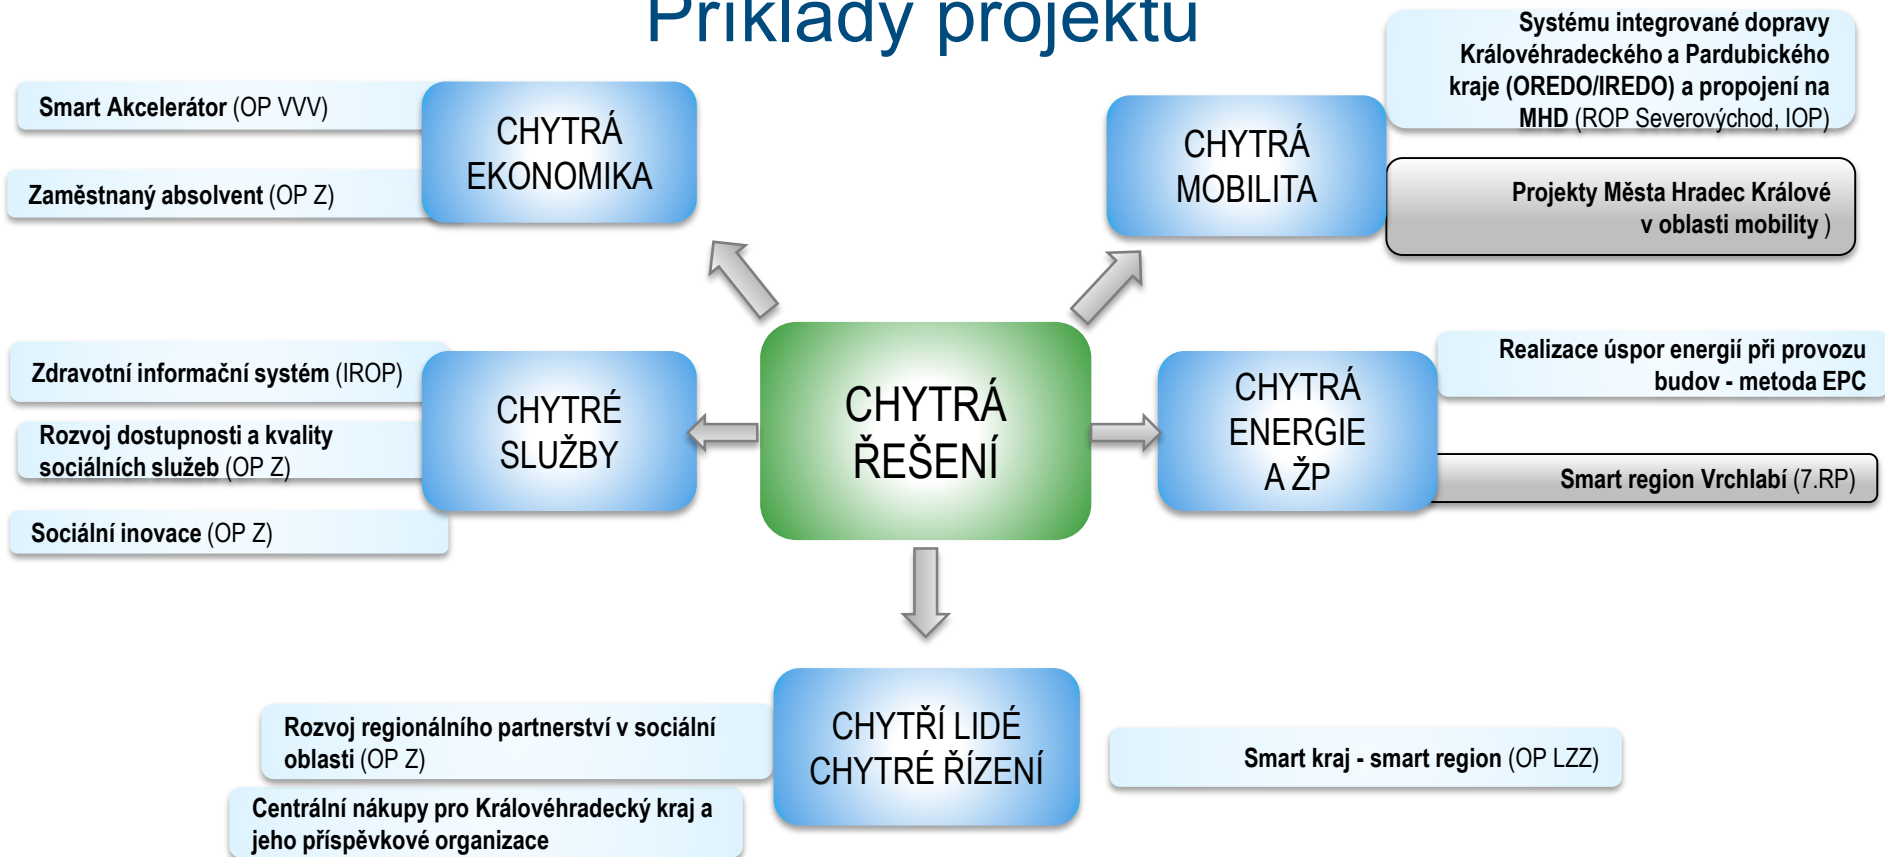

Koncepční přístup

NÁRODNÍ ÚROVEŇ:

- Strategický rámec udržitelného rozvoje
- Státní politika životního prostředí
- Jednotlivé sektory politiky
- Místní Agenda 21

REGIONÁLNÍ ÚROVEŇ:

- Strategie rozvoje kraje
- Regionální stálá konference – Regionální akční plán KHK
- Tematické strategie

Královéhradecký kraj
Chytrý region

ŘEŠENÍ

- ... plošné řešení
- ... víceúčelové řešení
- ... integrované řešení
- ... otevřené řešení

Proč realizovat
chytrá řešení?

smysluplný a
udržitelný územní
rozvoj

vyšší míra
efektivity = větší
dopad

integrovaná řešení,
propojování témat,
aktivit

...

SMART témata a chytrá řešení

Příklady projektů

Příprava SMART projektů KHK a Města Hradec Králové

- vyšší efekt a dopad realizovaných investic / projektů
- udržitelné zajištění a zkvalitnění veřejných služeb
- udržitelný a funkční veřejný prostor
- udržitelný a inovativní provoz Muzea VČ
- inteligentní doprava a parkovací systém
- bezpečné místo pro kvalitní život
- atraktivní a přívětivá destinace...